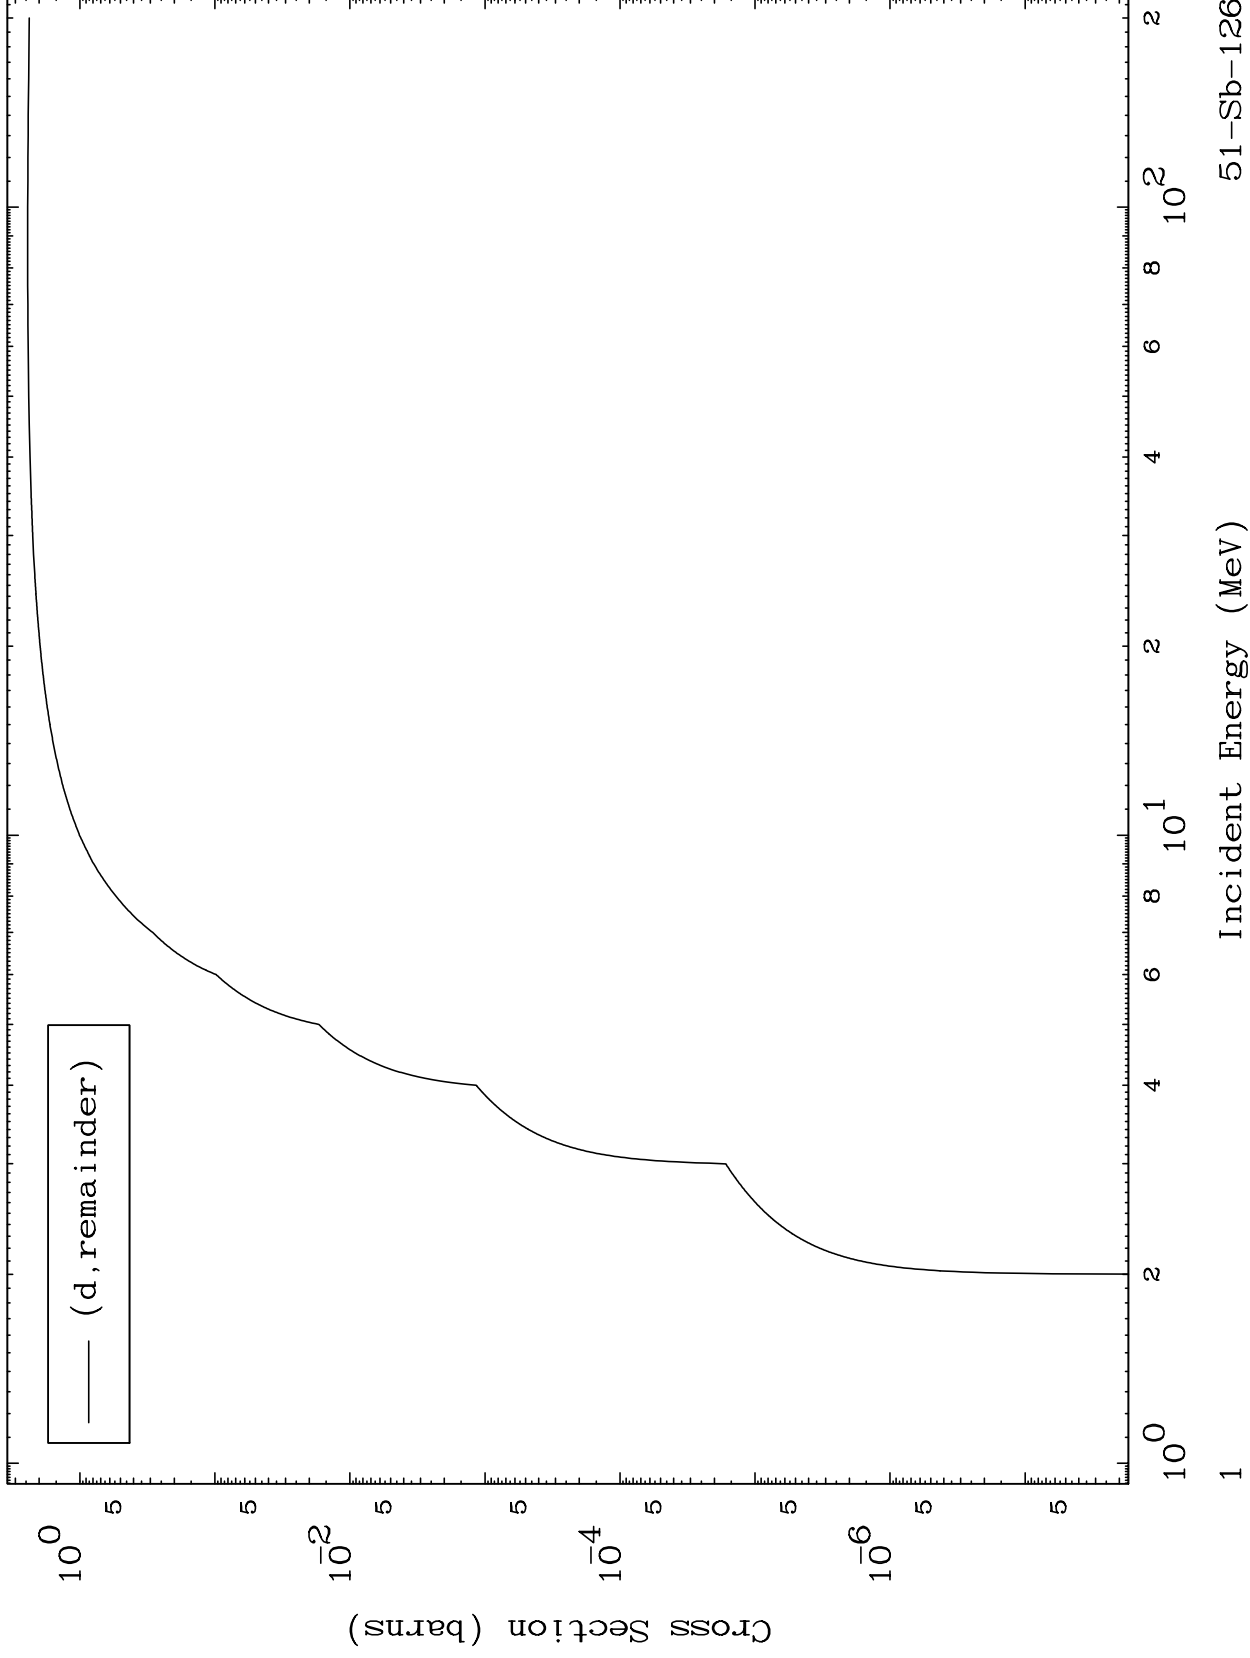

Press Mouse Button to Start

MAT 5140

Deuteron Major
0 Kelvin Cross Sections

51-Sb-126

51-Sb-126