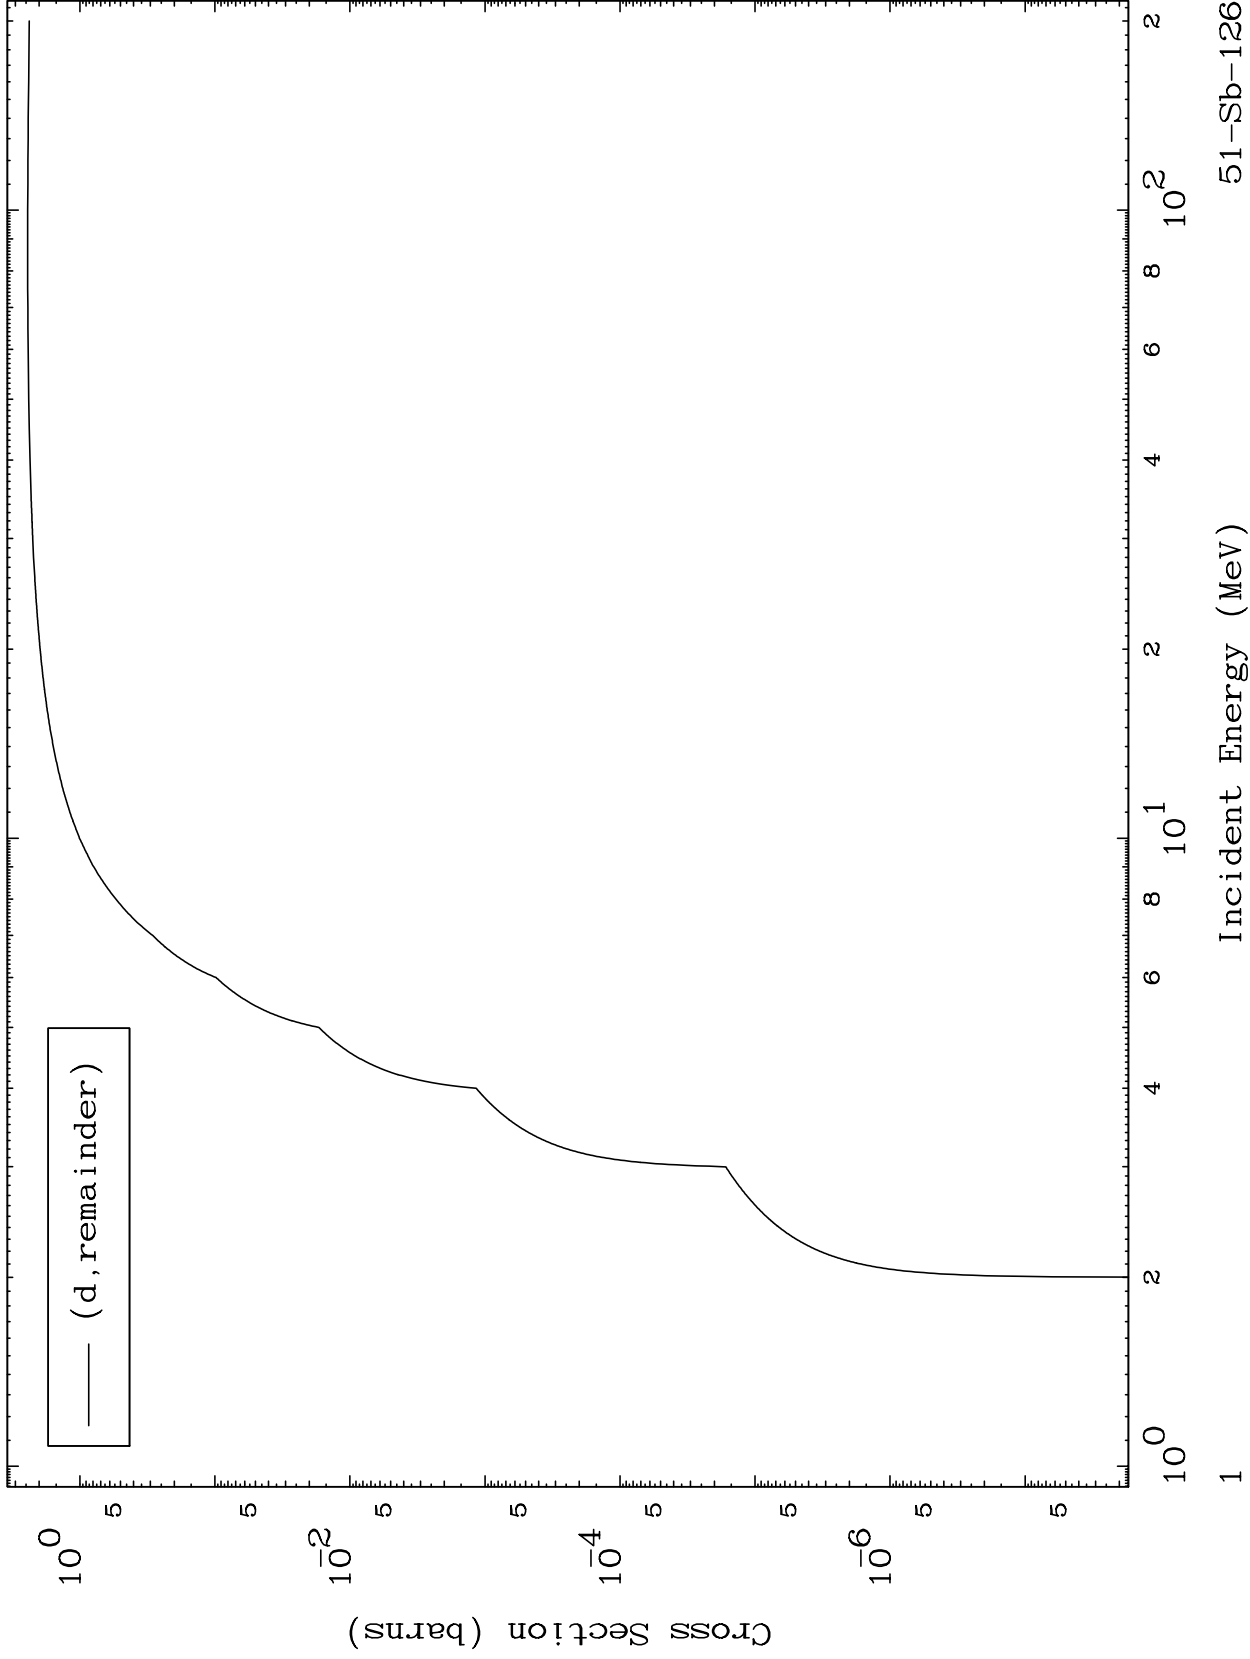

Press Mouse Button to Start

MAT 5141

Deuteron Major
0 Kelvin Cross Sections

51-Sb-126

51-Sb-126