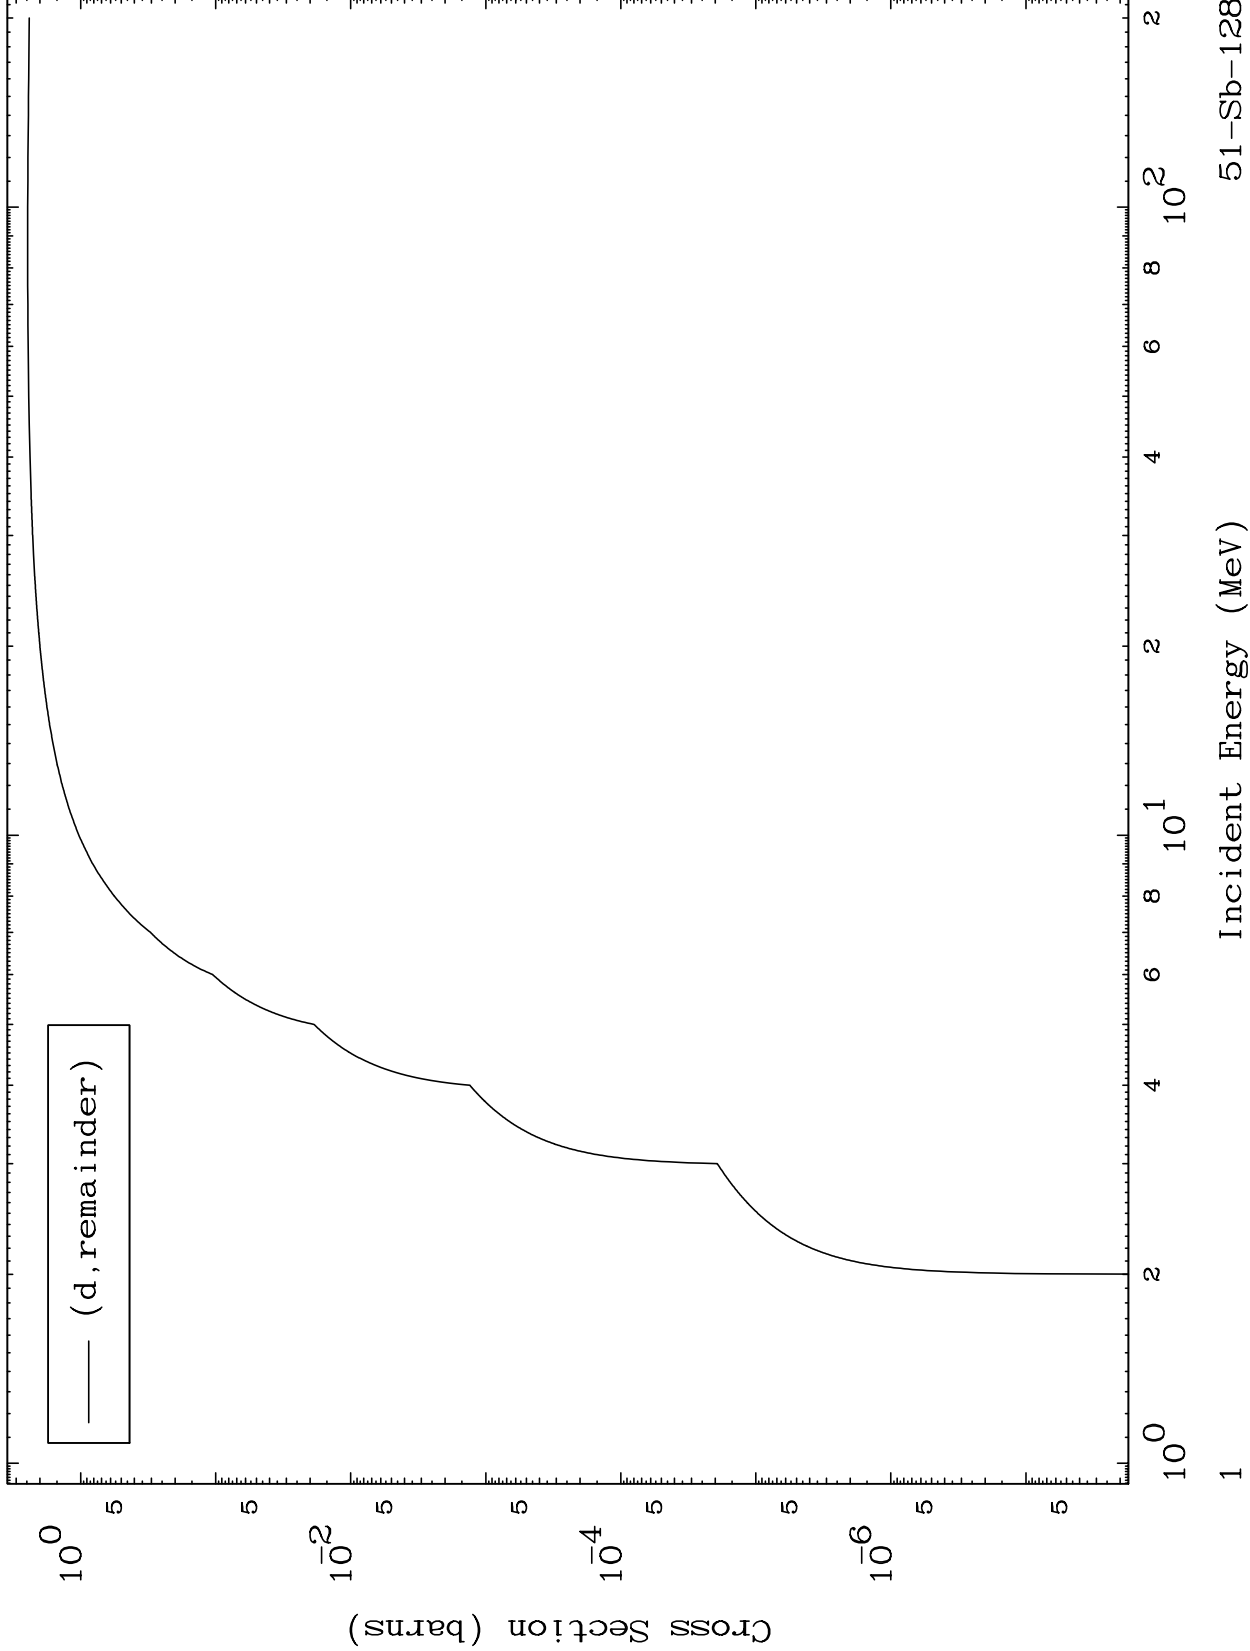

Press Mouse Button to Start

MAT 5146

Deuteron Major
0 Kelvin Cross Sections

51-Sb-128

51-Sb-128