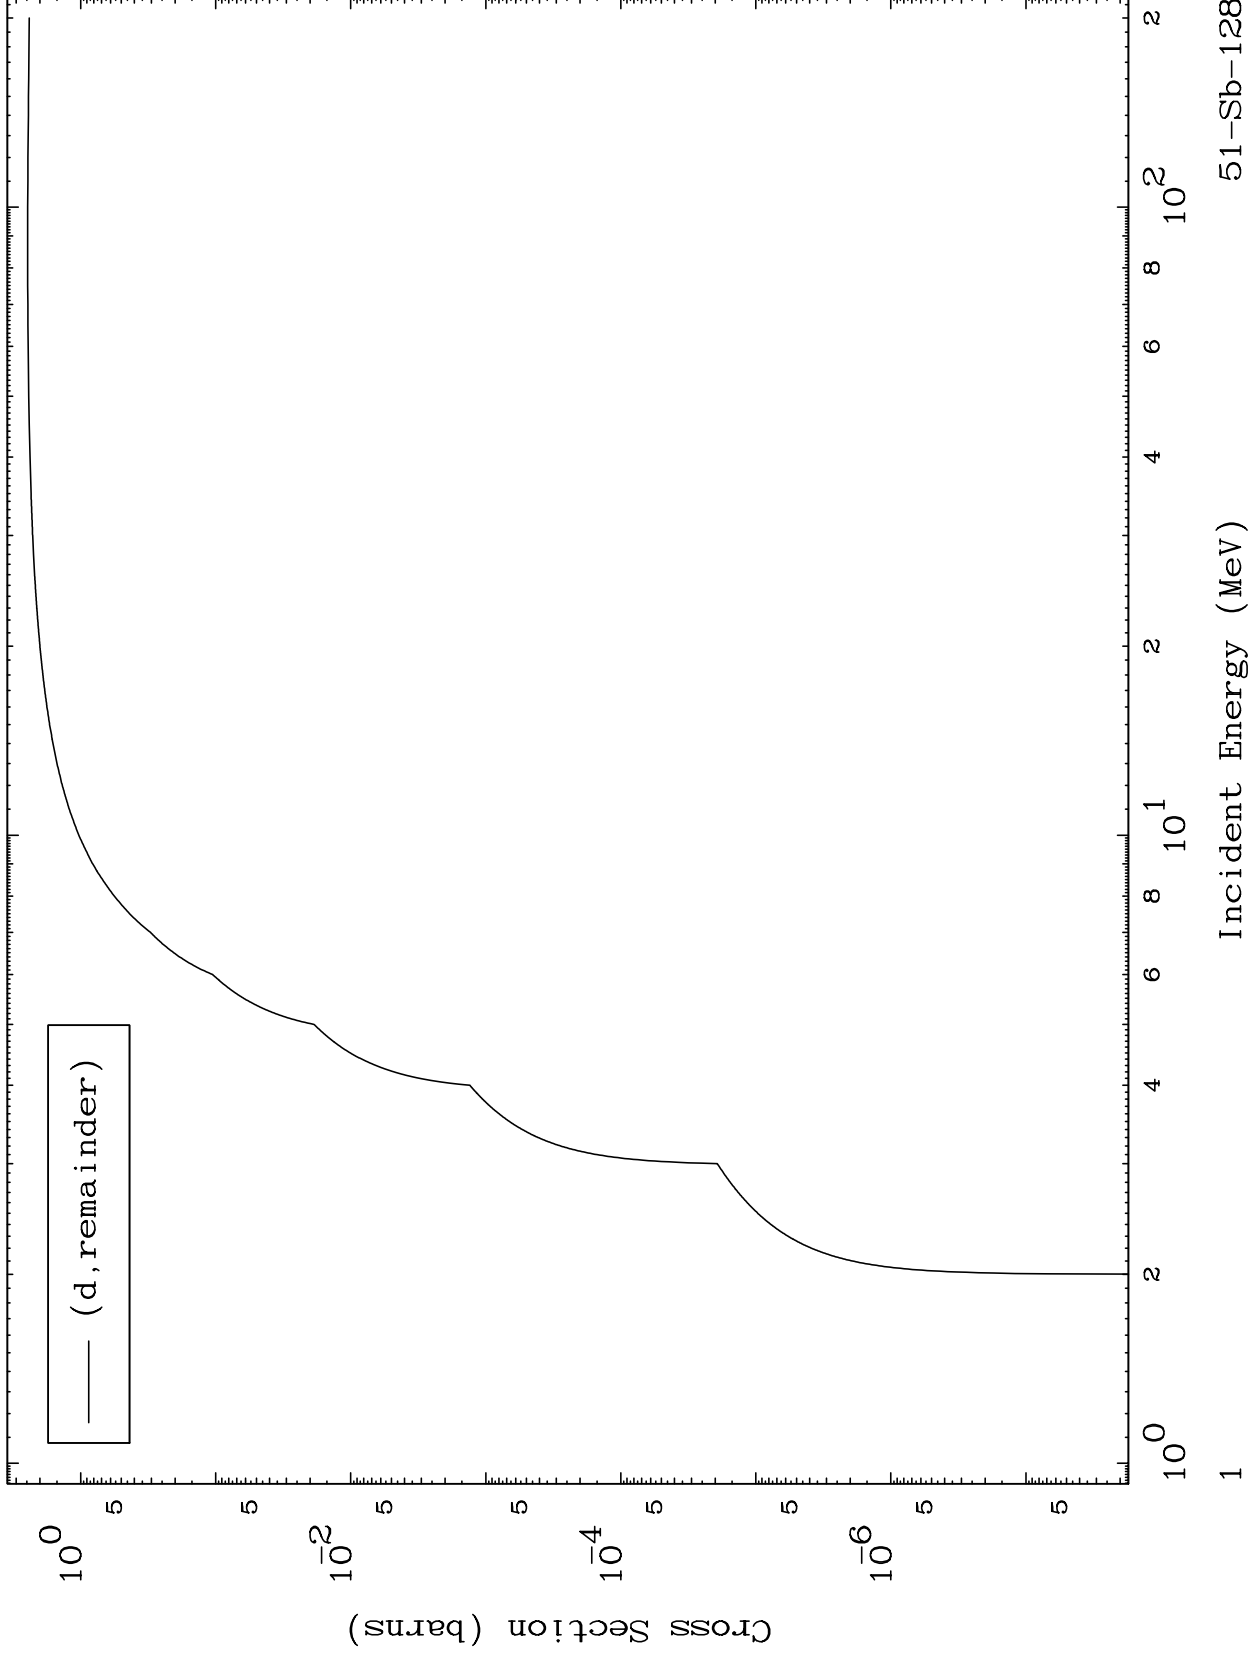

Press Mouse Button to Start

MAT 5147

Deuteron Major
0 Kelvin Cross Sections

51-Sb-128

51-Sb-128