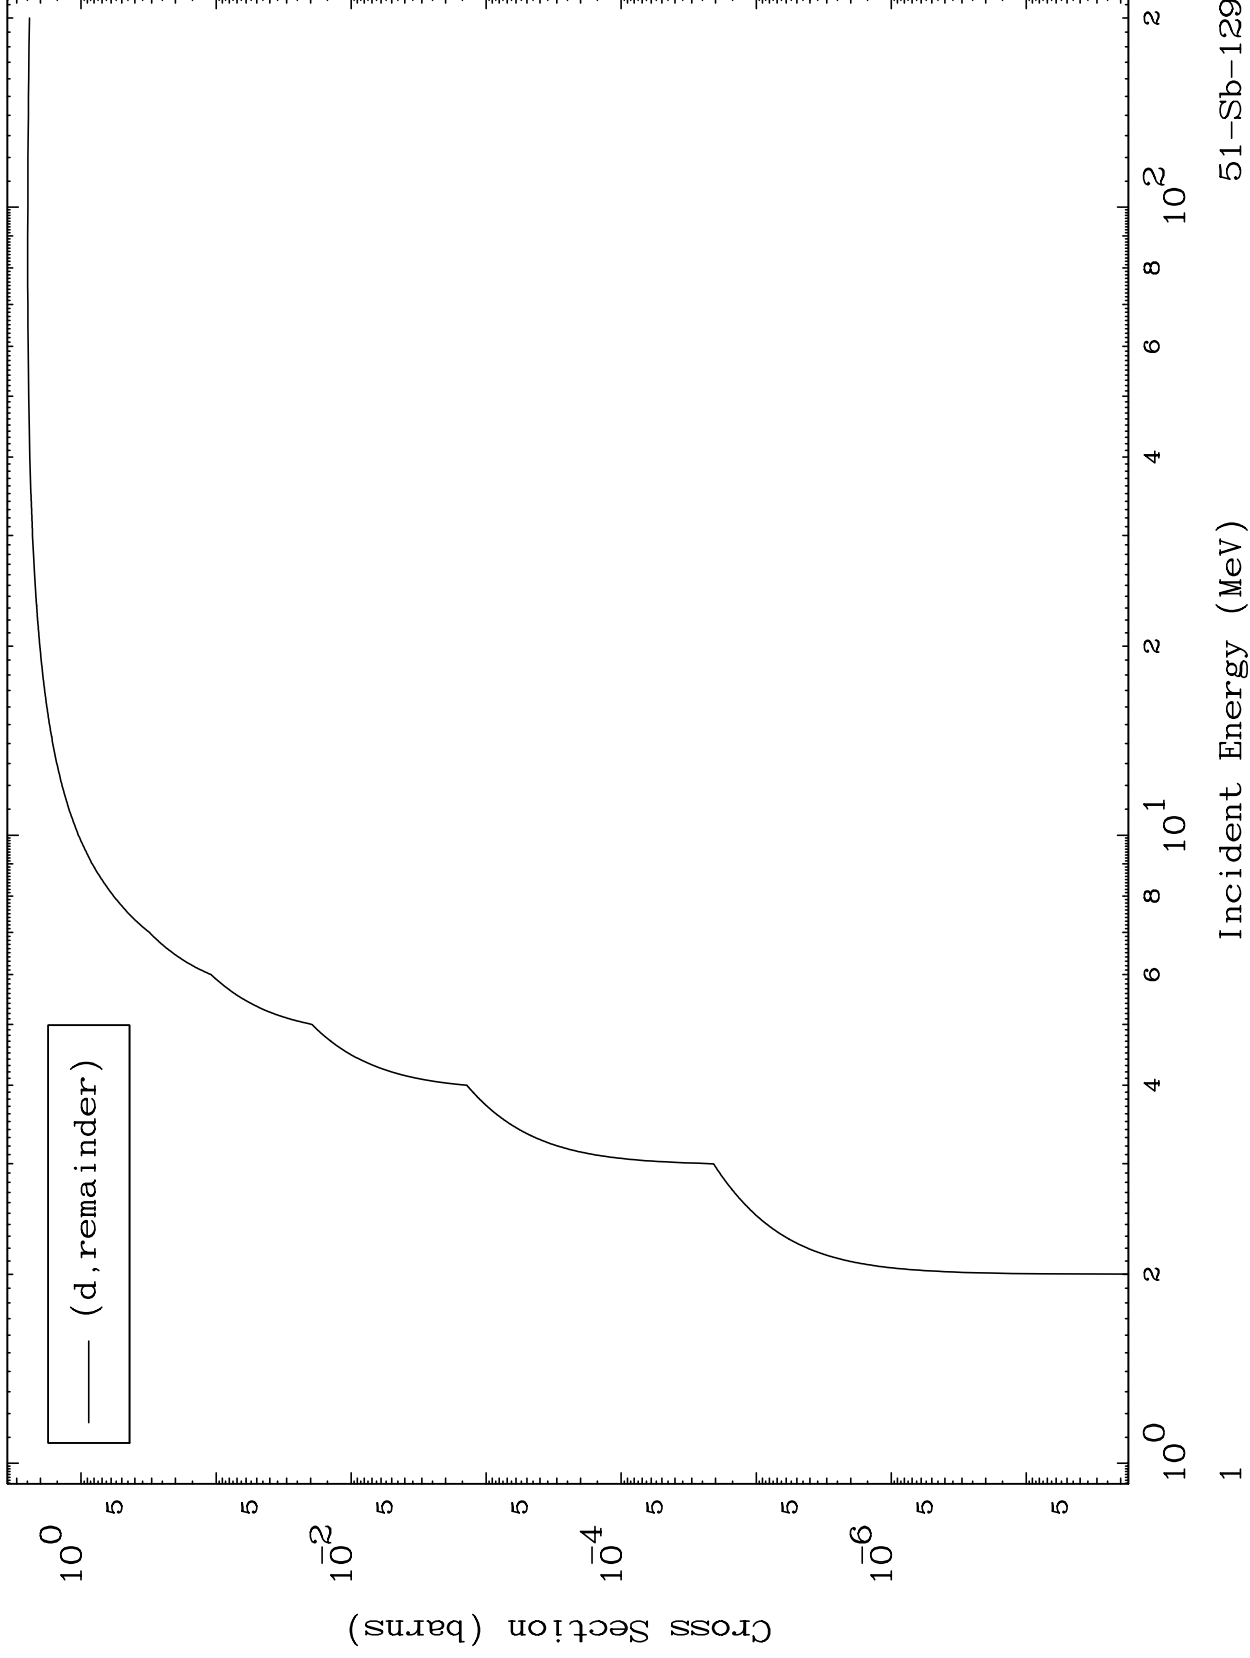

Press Mouse Button to Start

MAT 5149

Deuteron Major
0 Kelvin Cross Sections

51-Sb-129

51-Sb-129