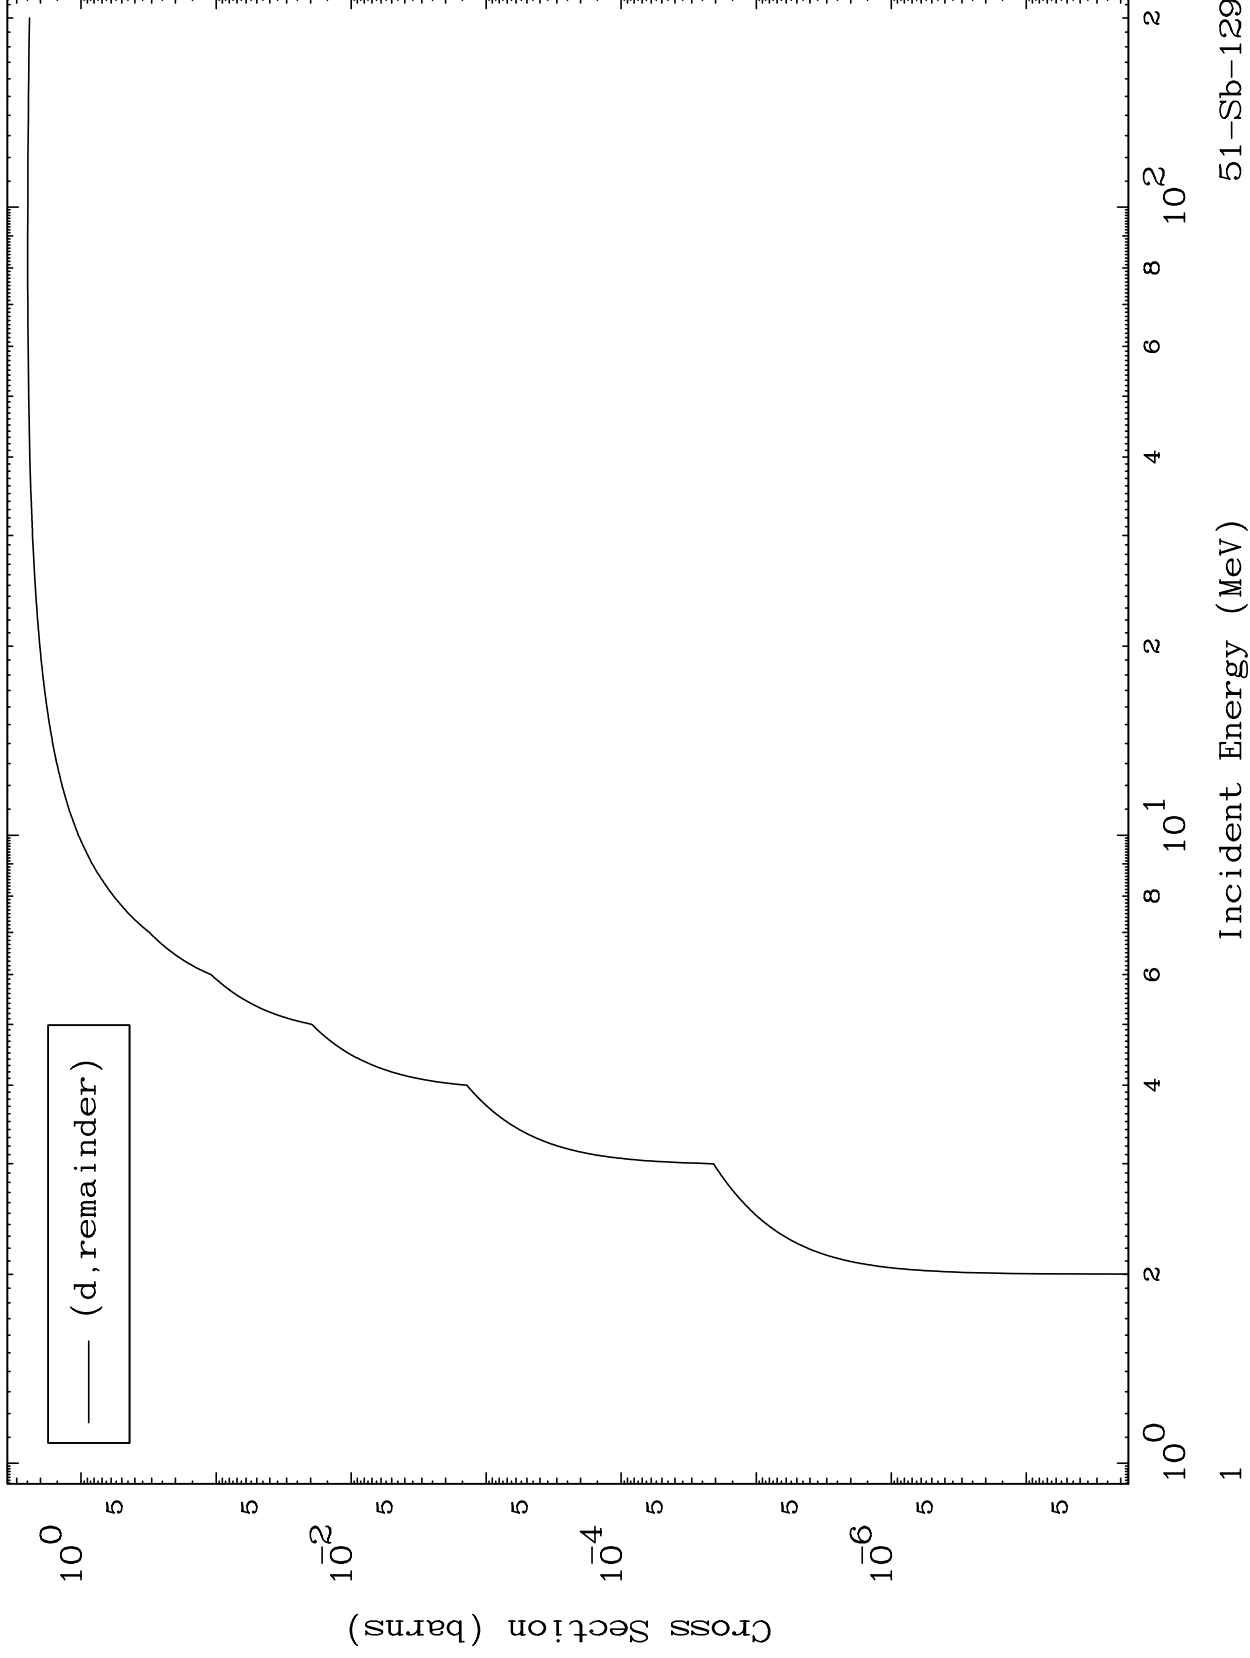

Press Mouse Button to Start

MAT 5150

Deuteron Major
0 Kelvin Cross Sections

51-Sb-129

51-Sb-129