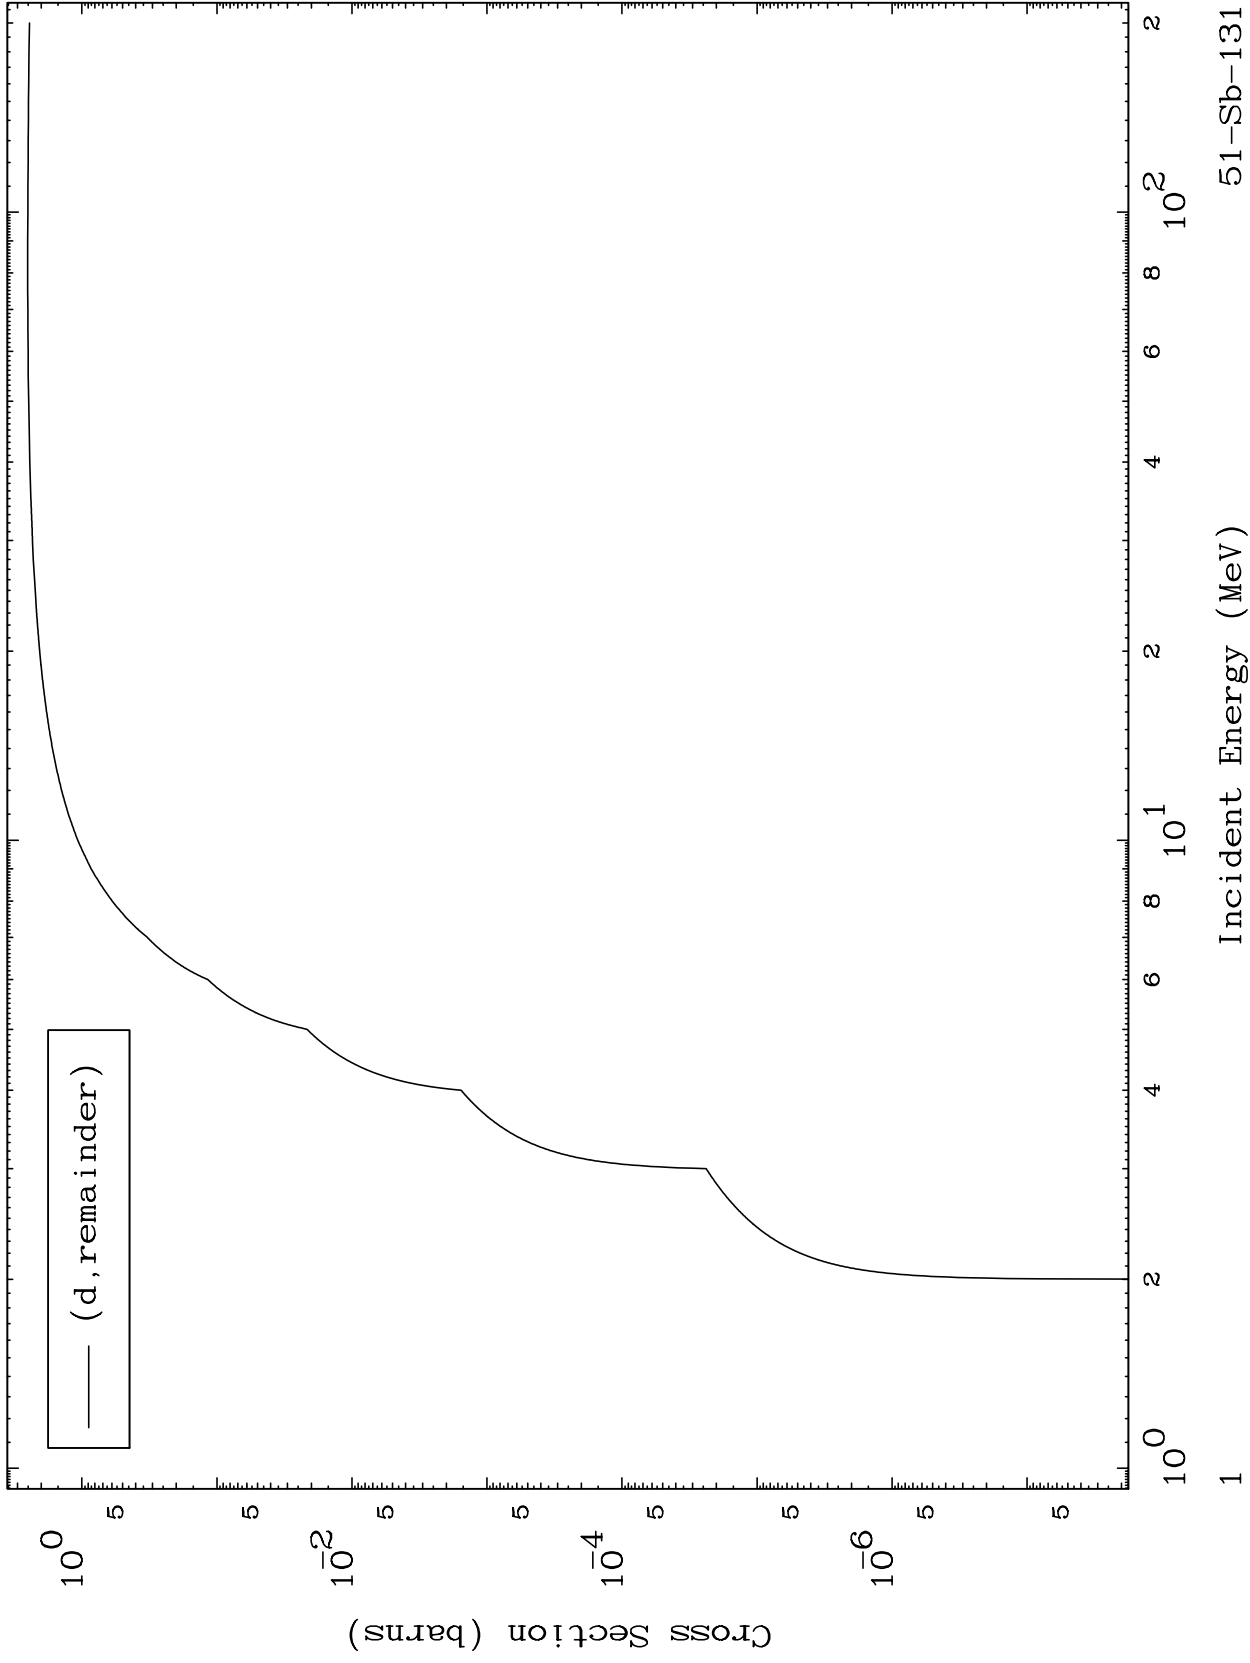

Press Mouse Button to Start

MAT 5155

Deuteron Major  
0 Kelvin Cross Sections

51-Sb-131

51-Sb-131