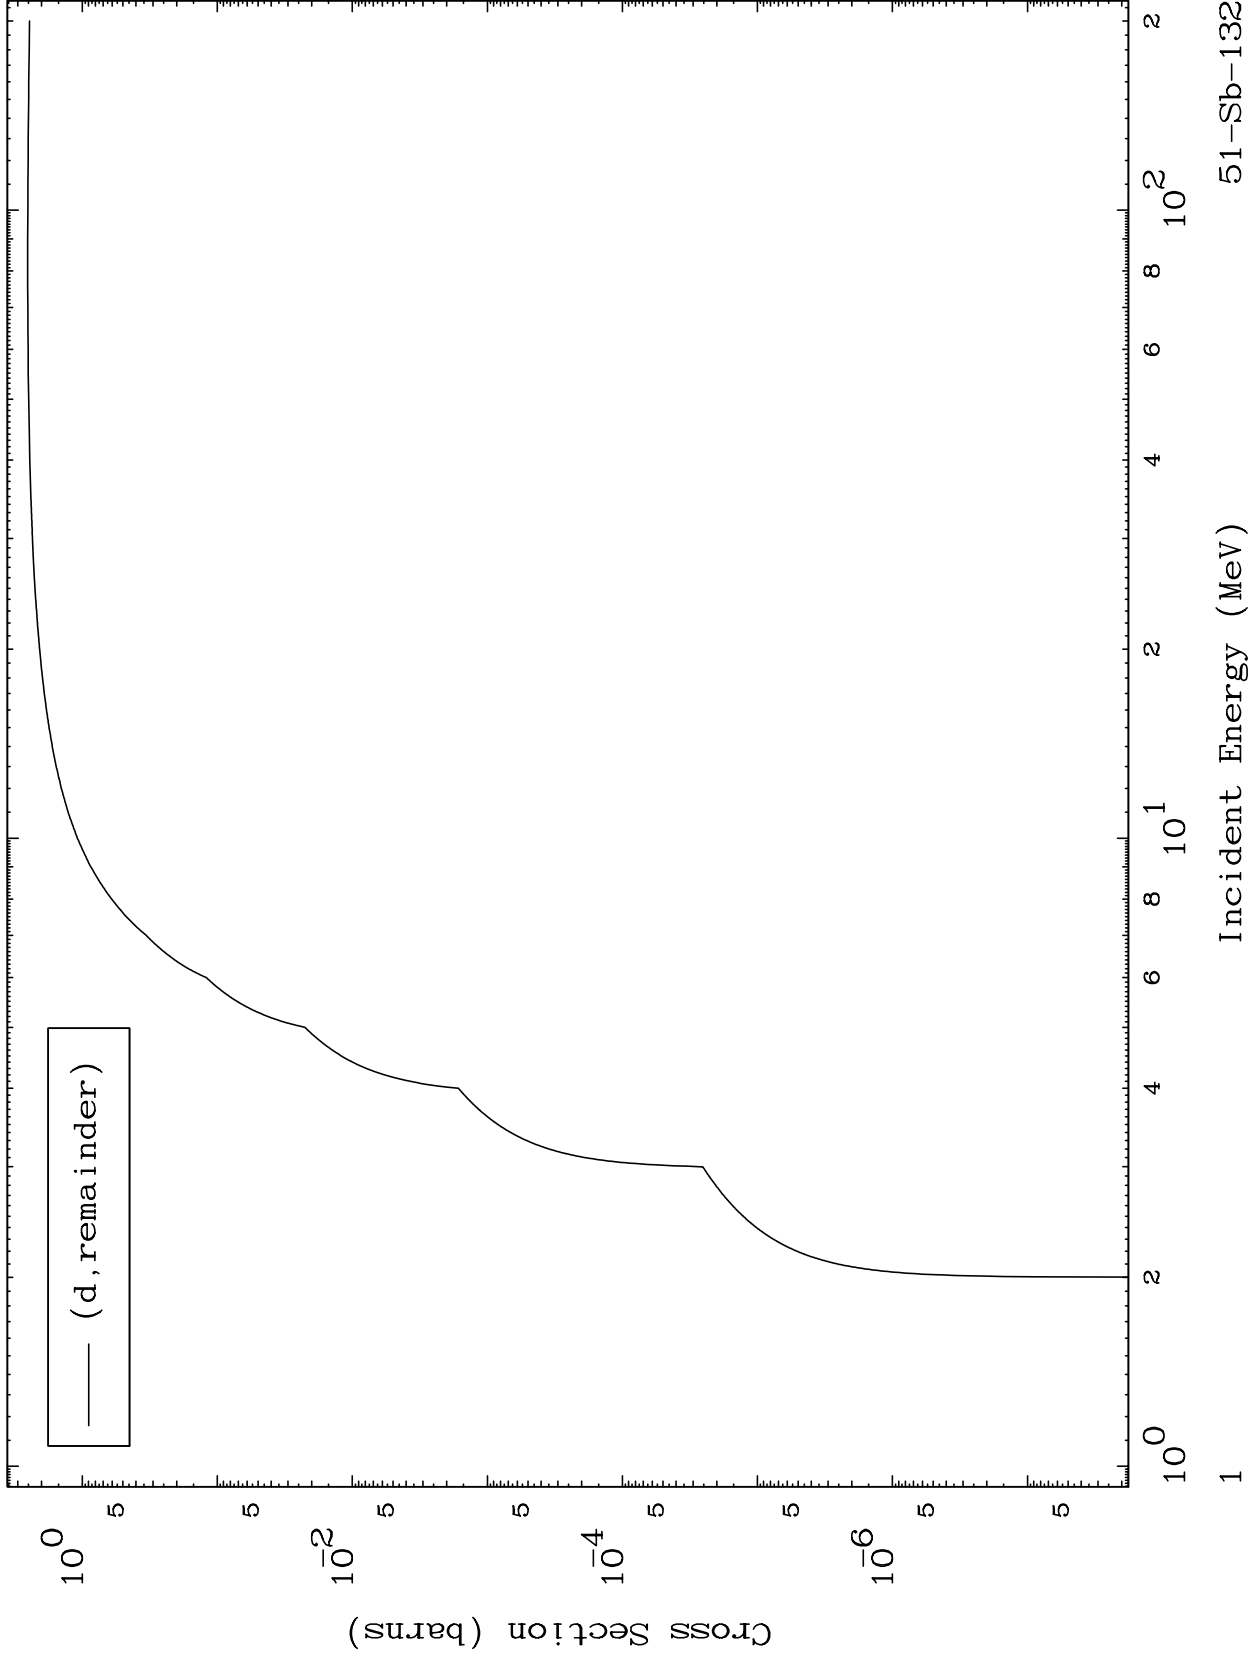

Press Mouse Button to Start

MAT 5158

Deuteron Major
0 Kelvin Cross Sections

51-Sb-132

51-Sb-132