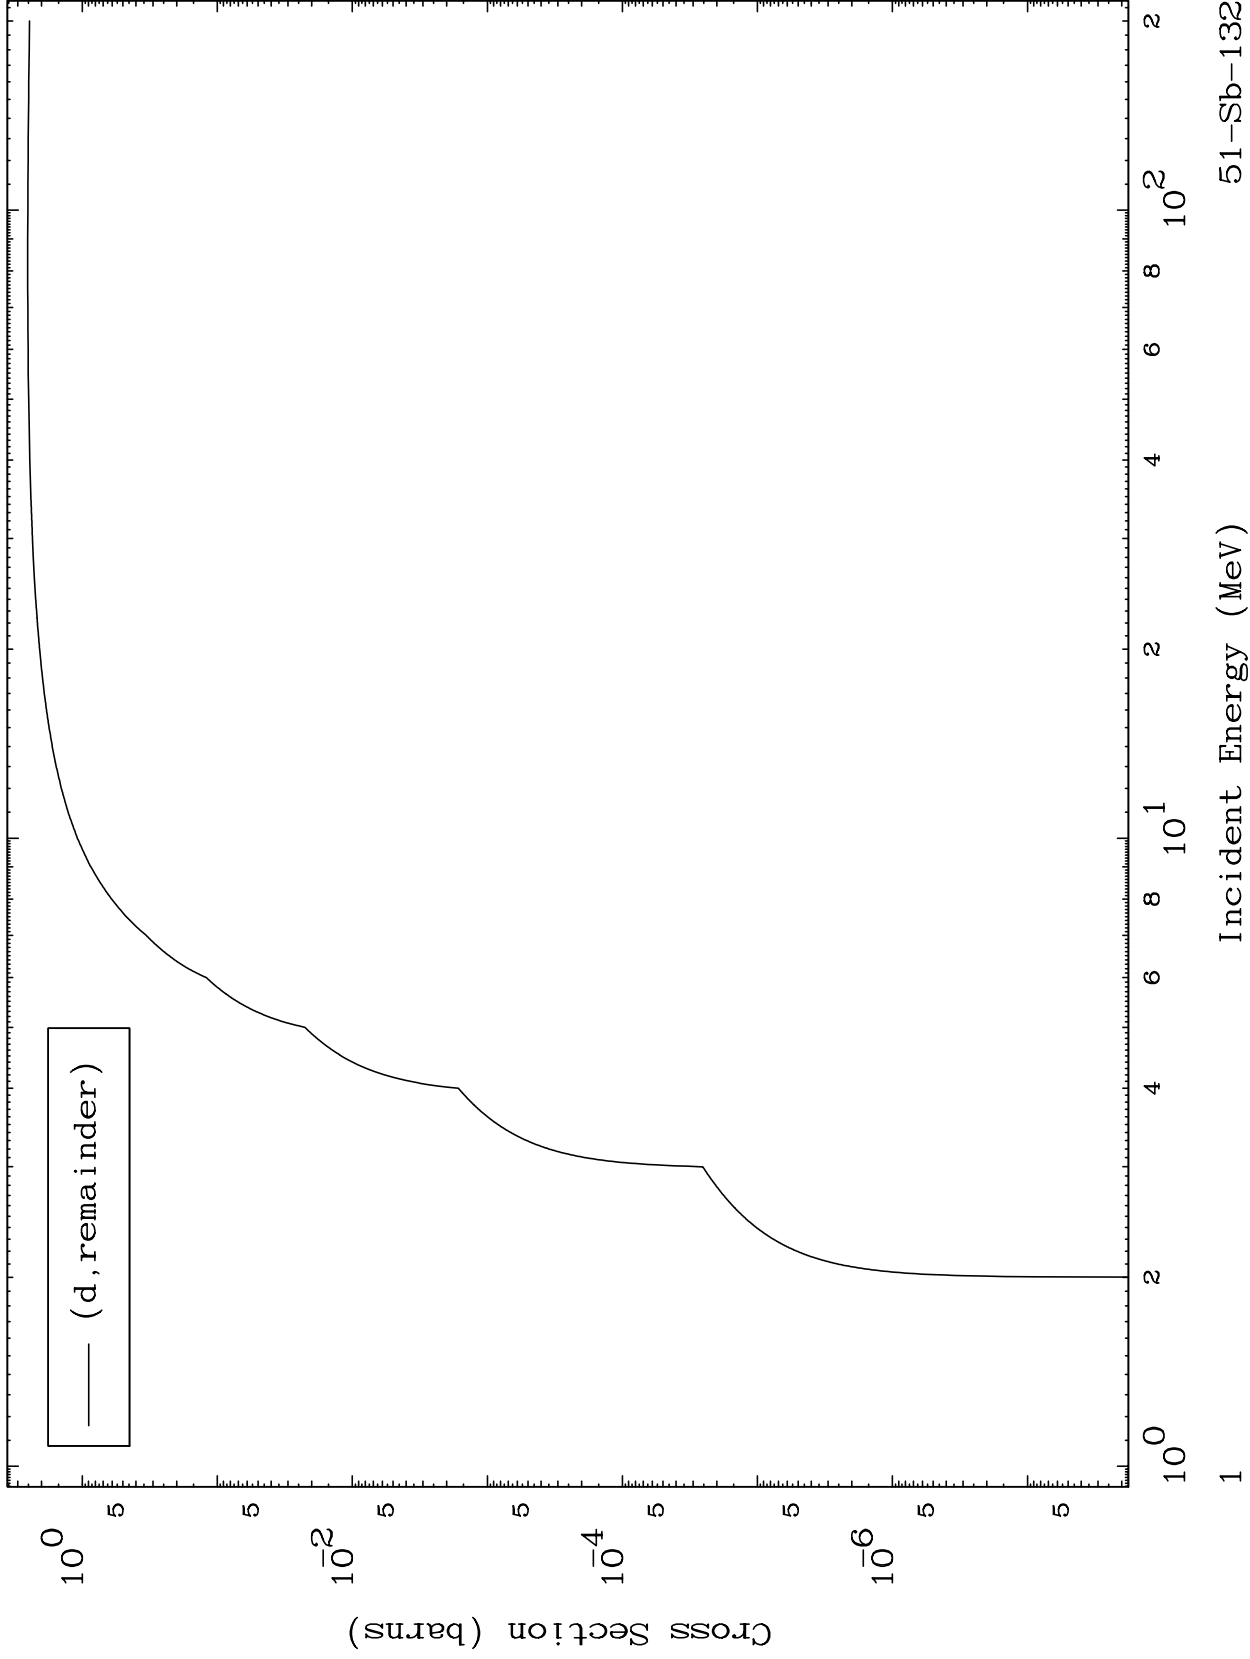

Press Mouse Button to Start

MAT 5159

Deuteron Major  
0 Kelvin Cross Sections

51-Sb-132

51-Sb-132