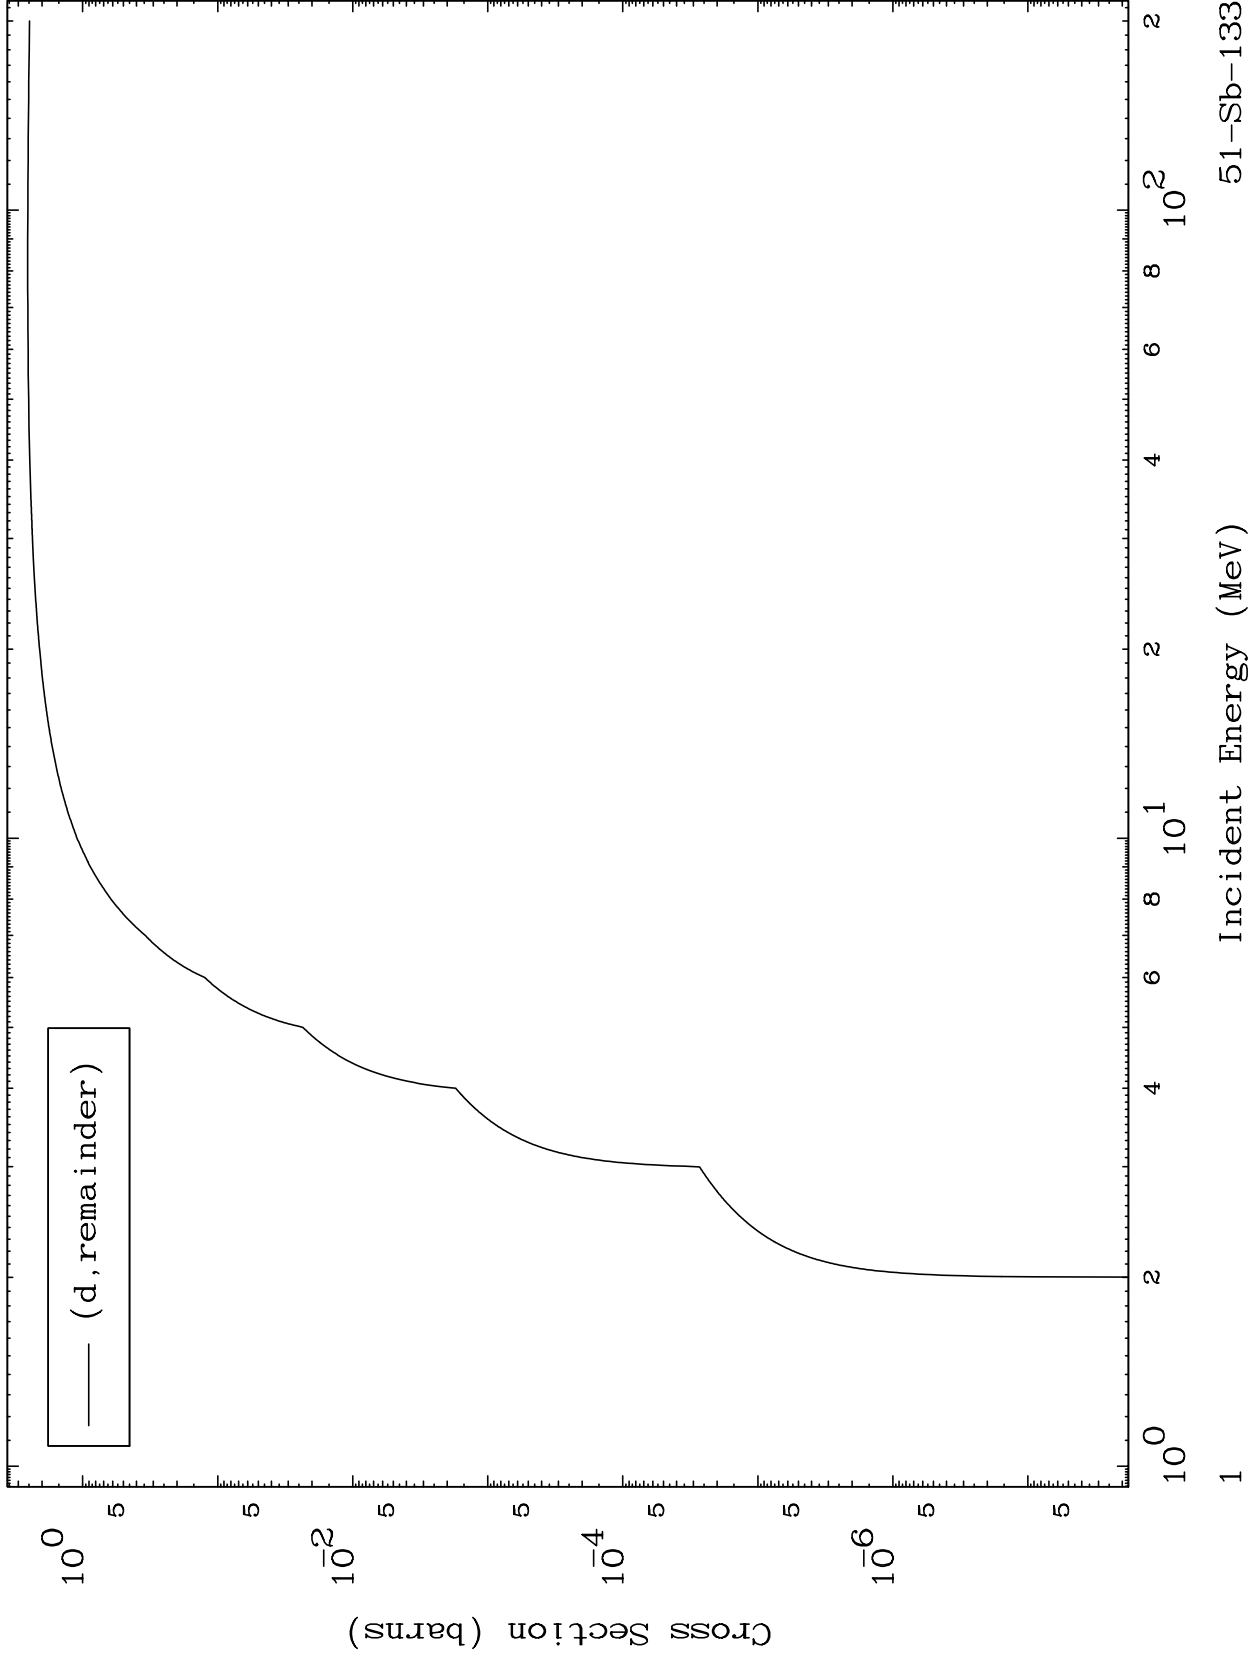

Press Mouse Button to Start

MAT 5161

Deuteron Major
0 Kelvin Cross Sections

51-Sb-133

51-Sb-133