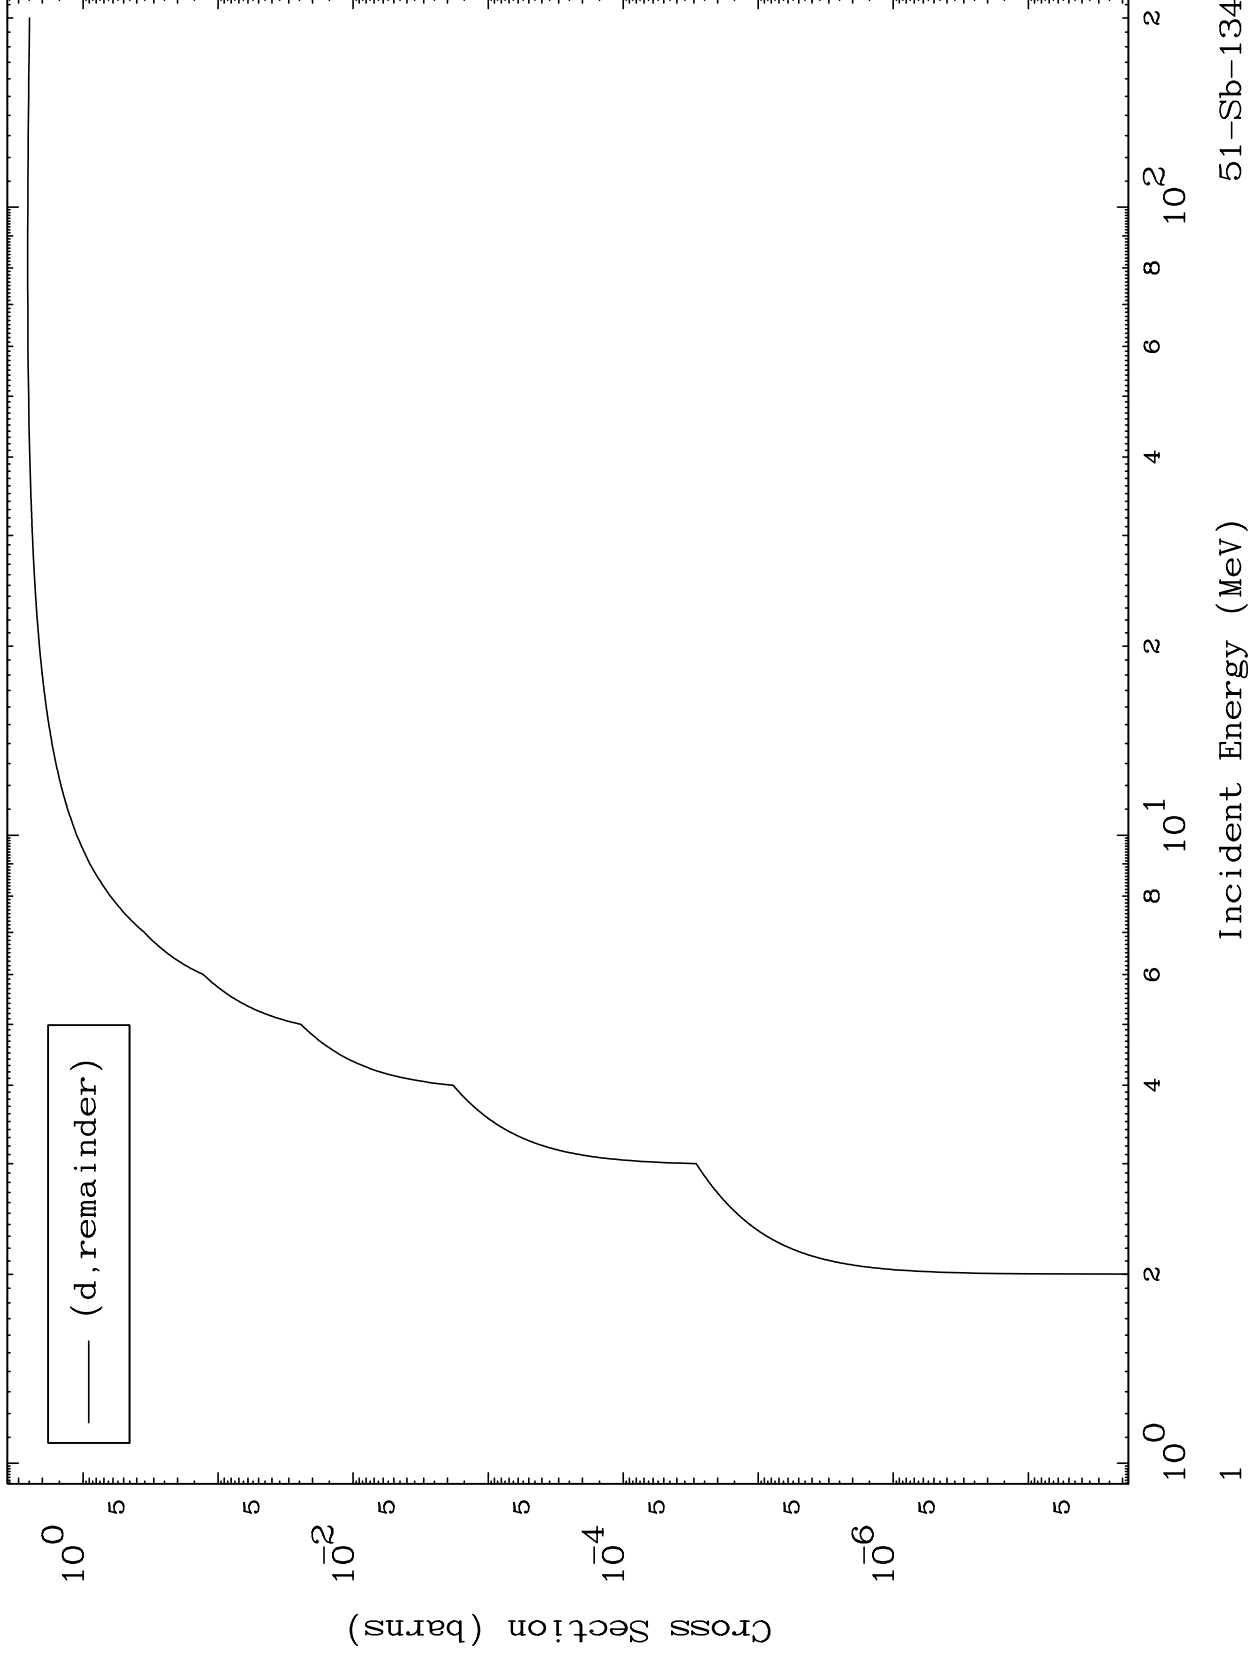

Press Mouse Button to Start

MAT 5165

Deuteron Major
0 Kelvin Cross Sections

51-Sb-134

51-Sb-134