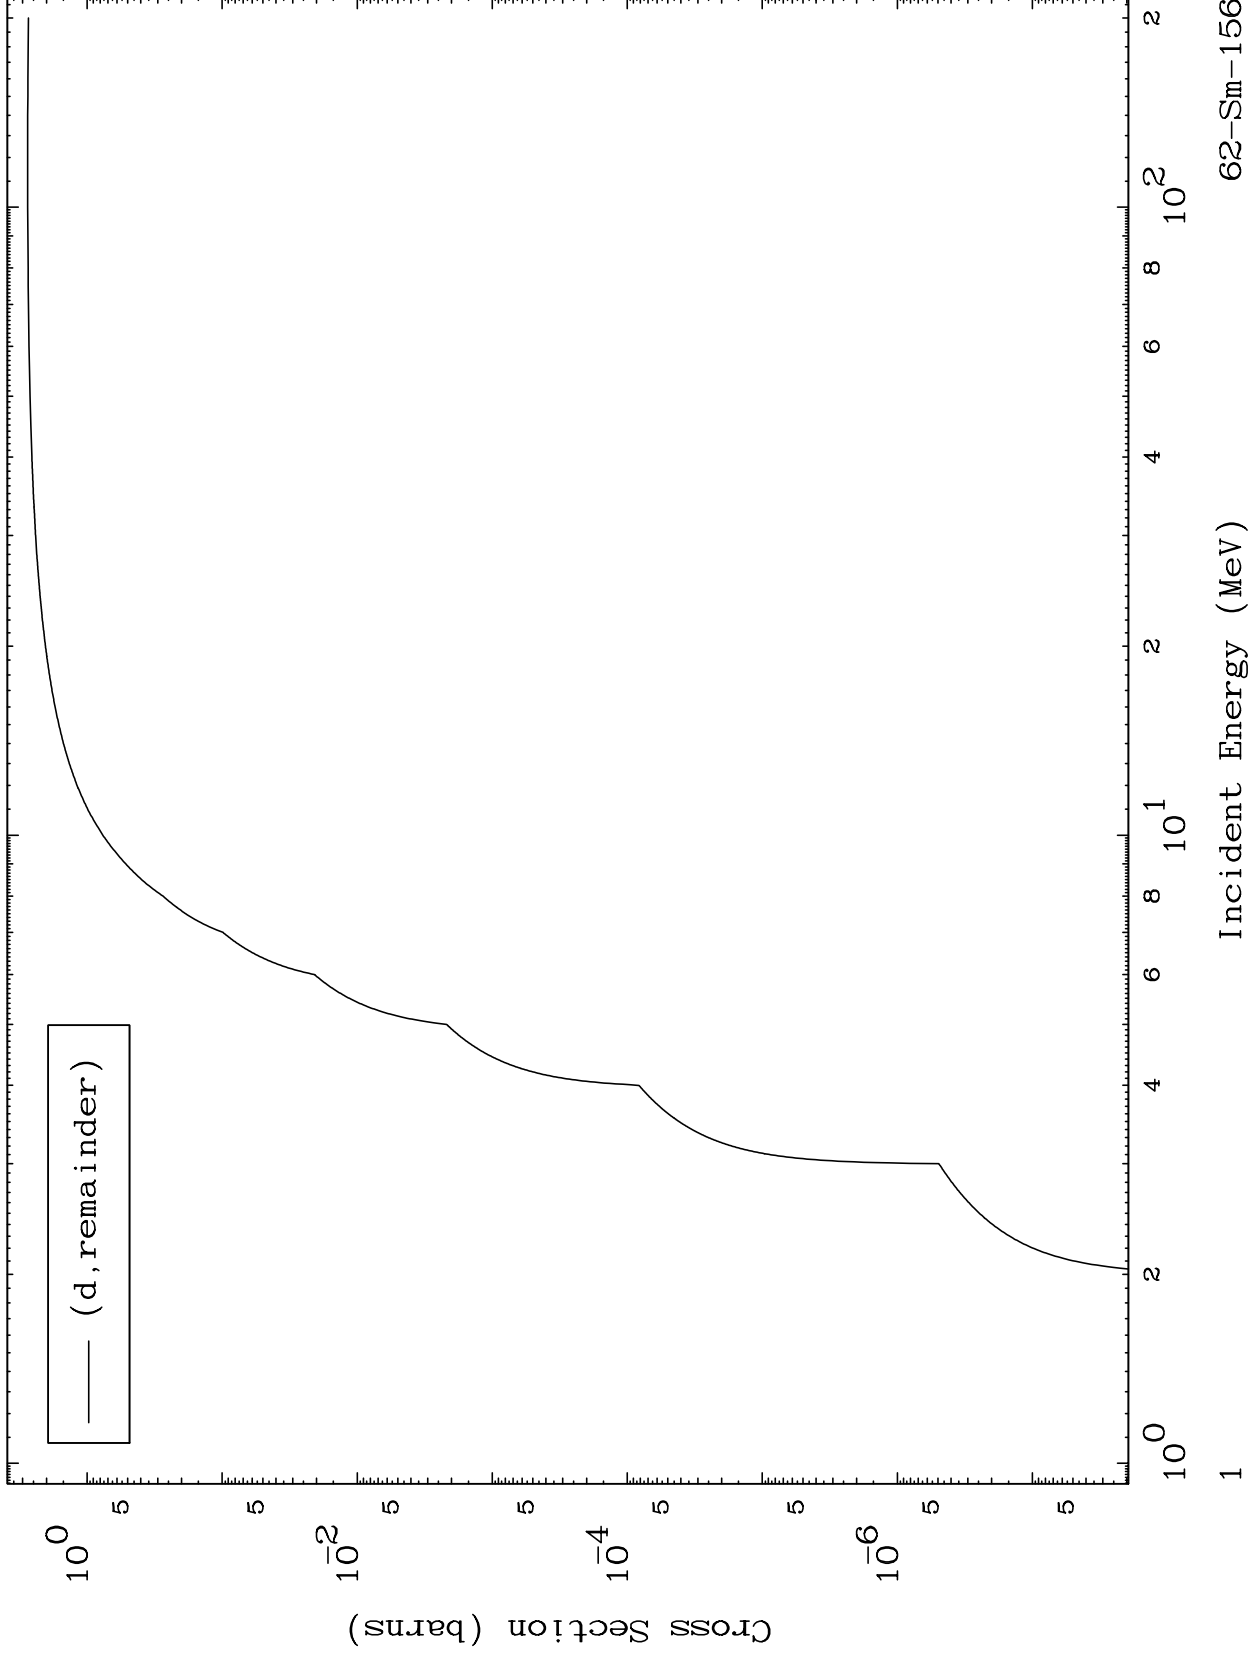

Press Mouse Button to Start

MAT 6261

Deuteron Major
0 Kelvin Cross Sections

62-Sm-156

62-Sm-156