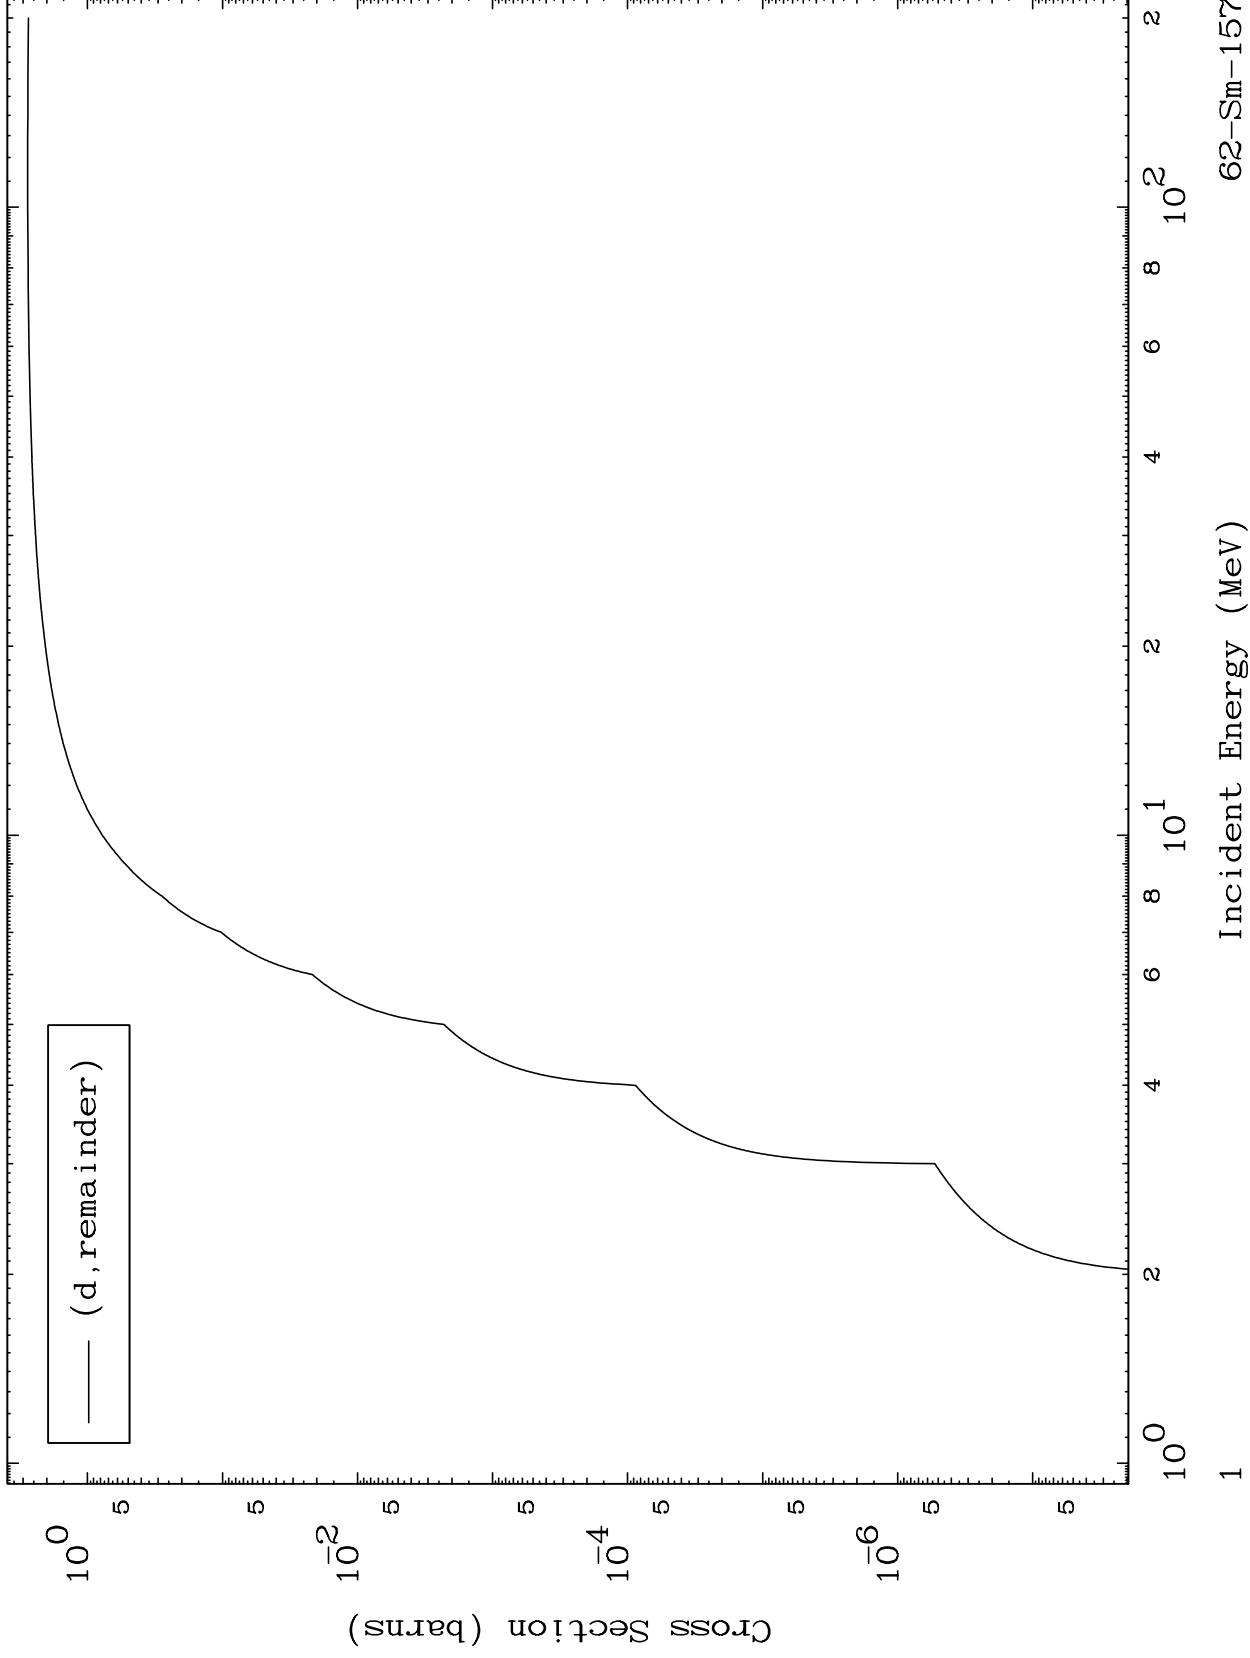

Press Mouse Button to Start

MAT 6264

Deuteron Major
0 Kelvin Cross Sections

62-Sm-157

62-Sm-157