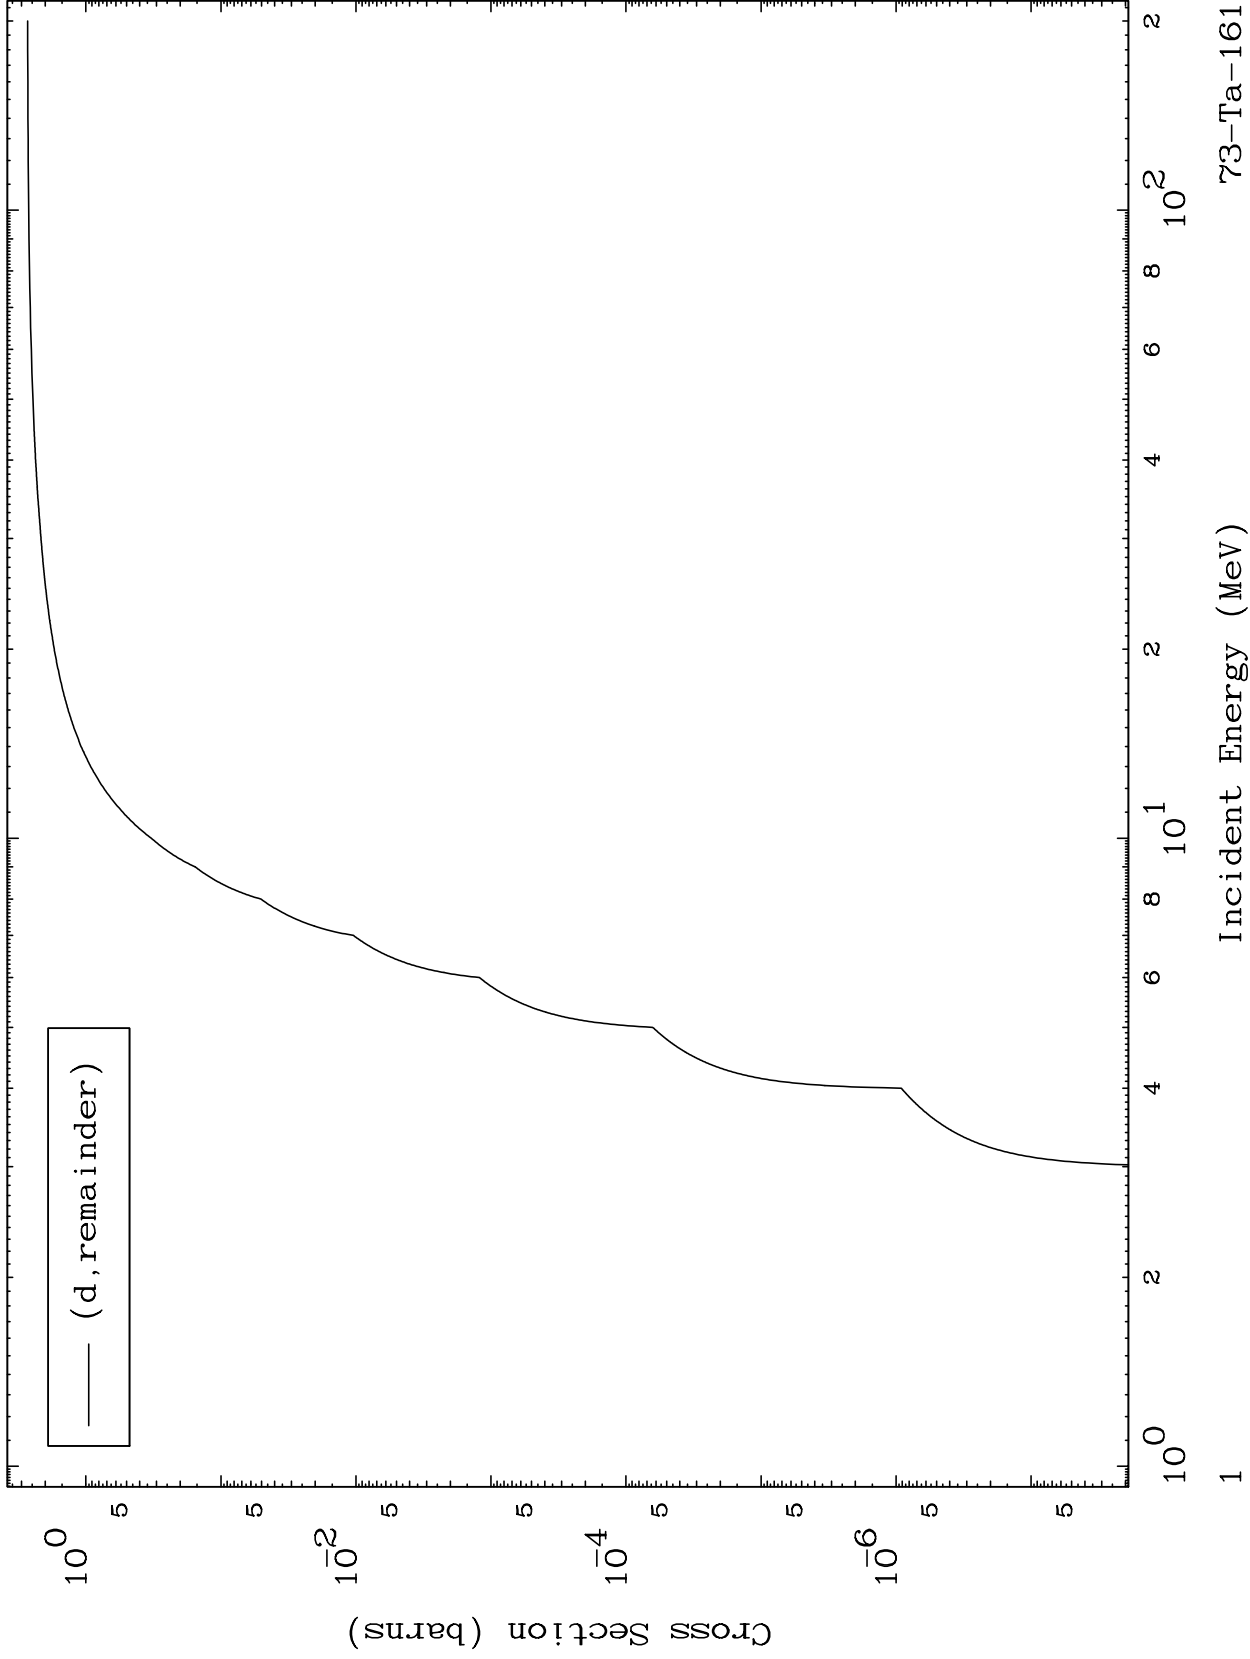

Press Mouse Button to Start

MAT 7269

Deuteron Major
0 Kelvin Cross Sections

73-Ta-161

73-Ta-161