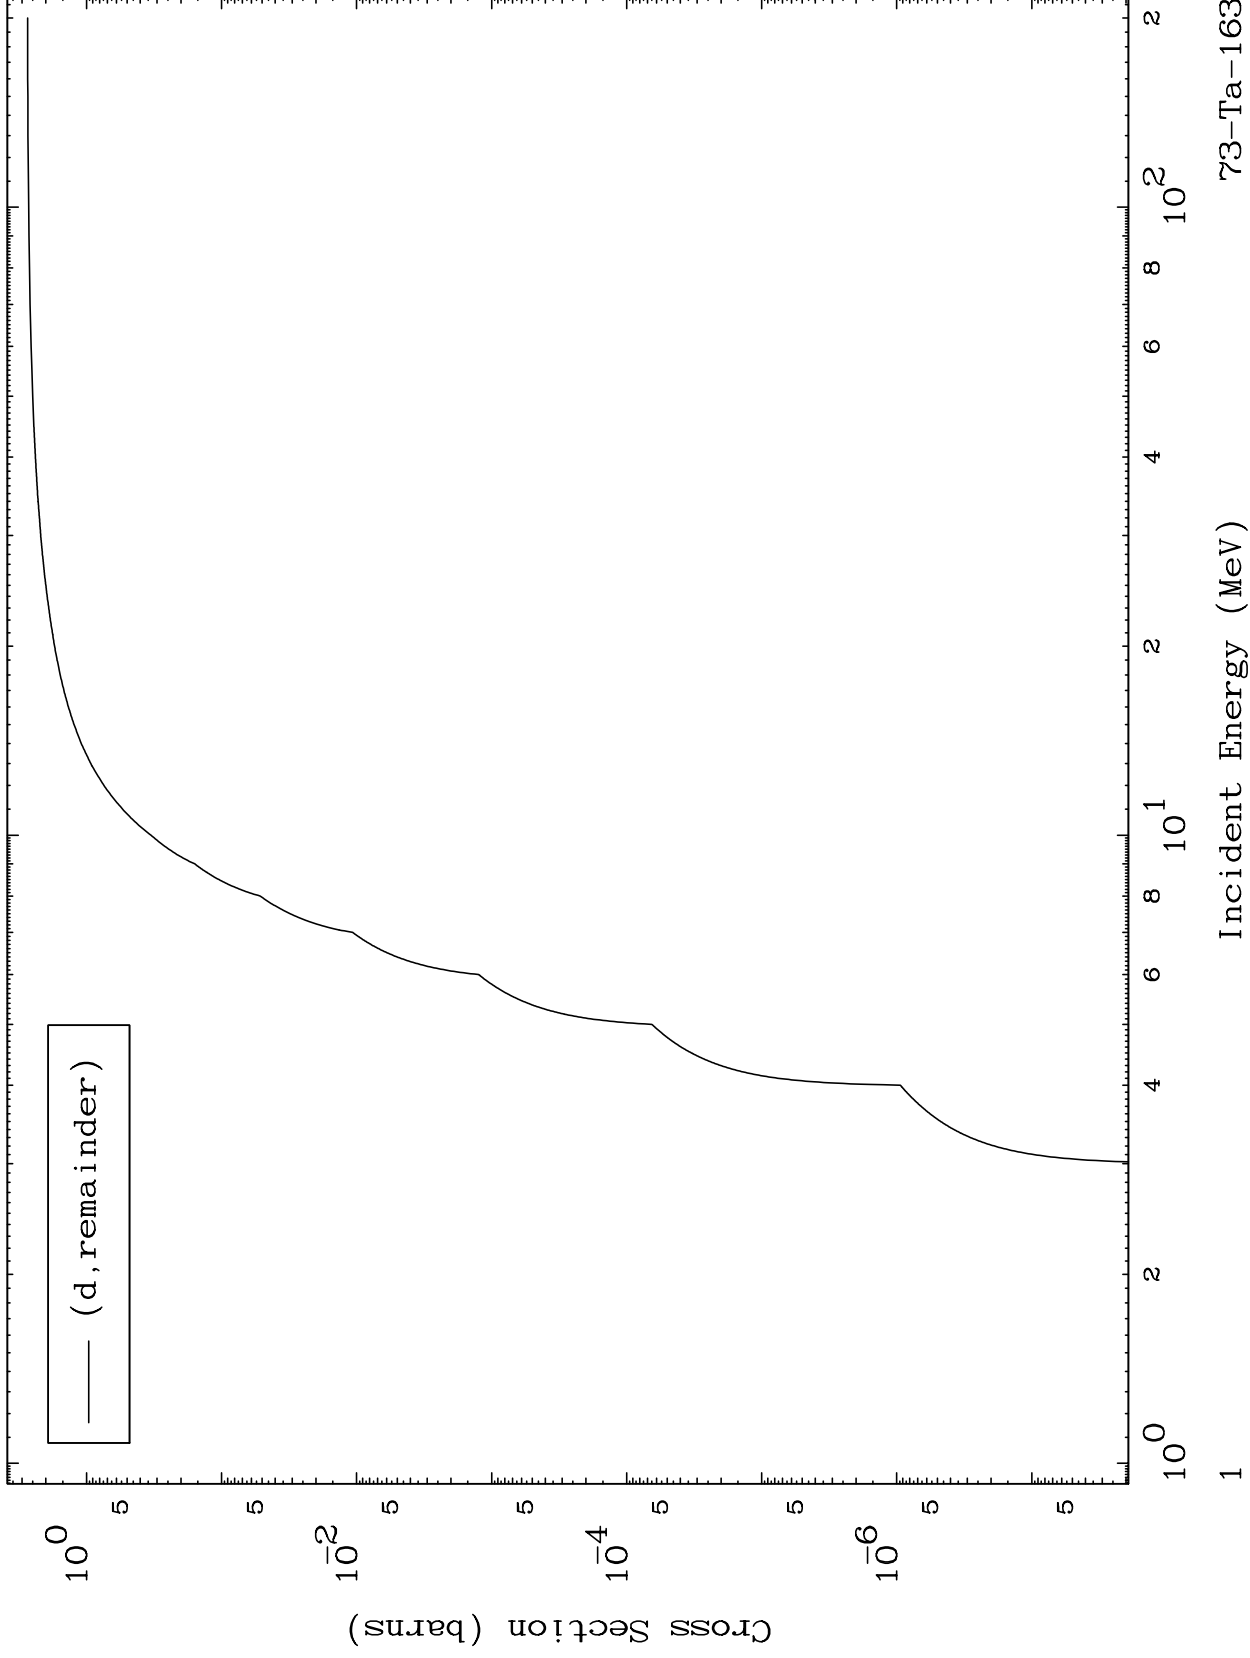

Press Mouse Button to Start

MAT 7274

Deuteron Major
0 Kelvin Cross Sections

73-Ta-163

73-Ta-163