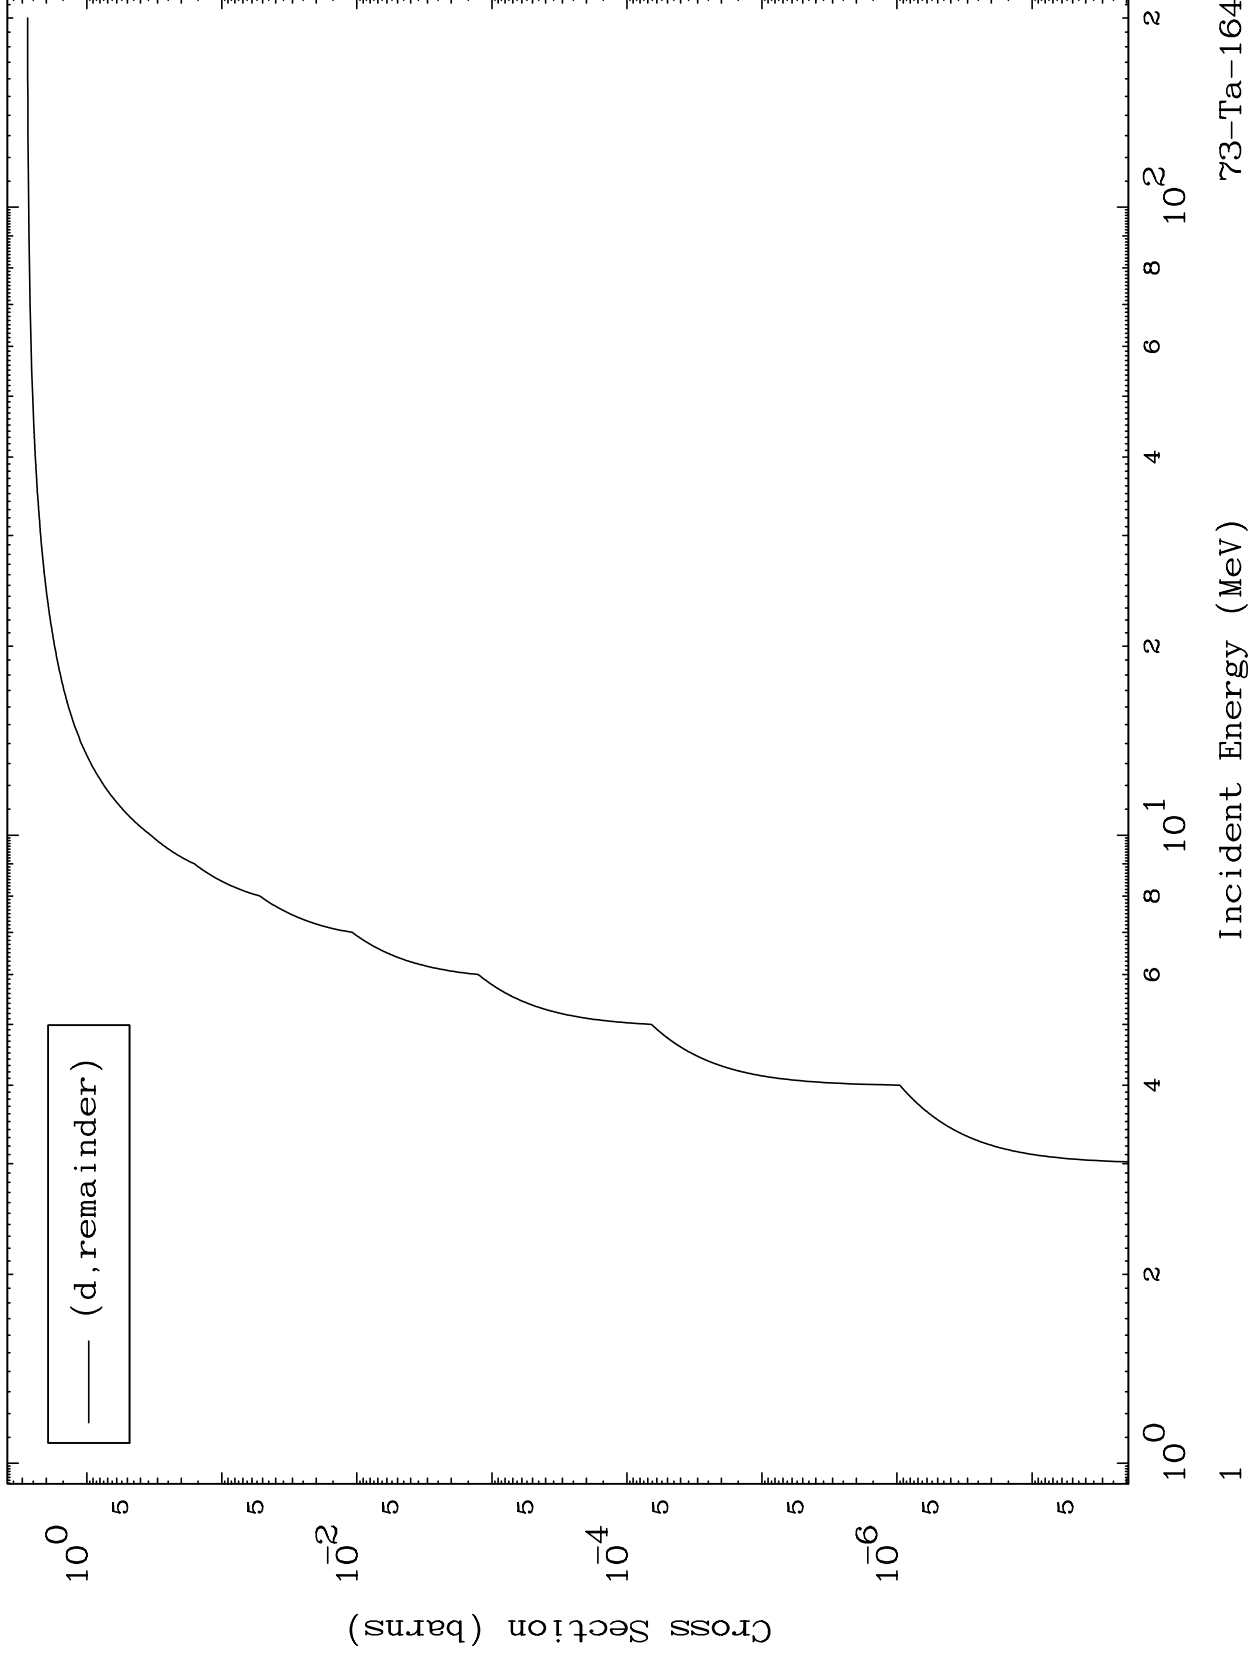

Press Mouse Button to Start

MAT 7277

Deuteron Major
0 Kelvin Cross Sections

73-Ta-164

73-Ta-164