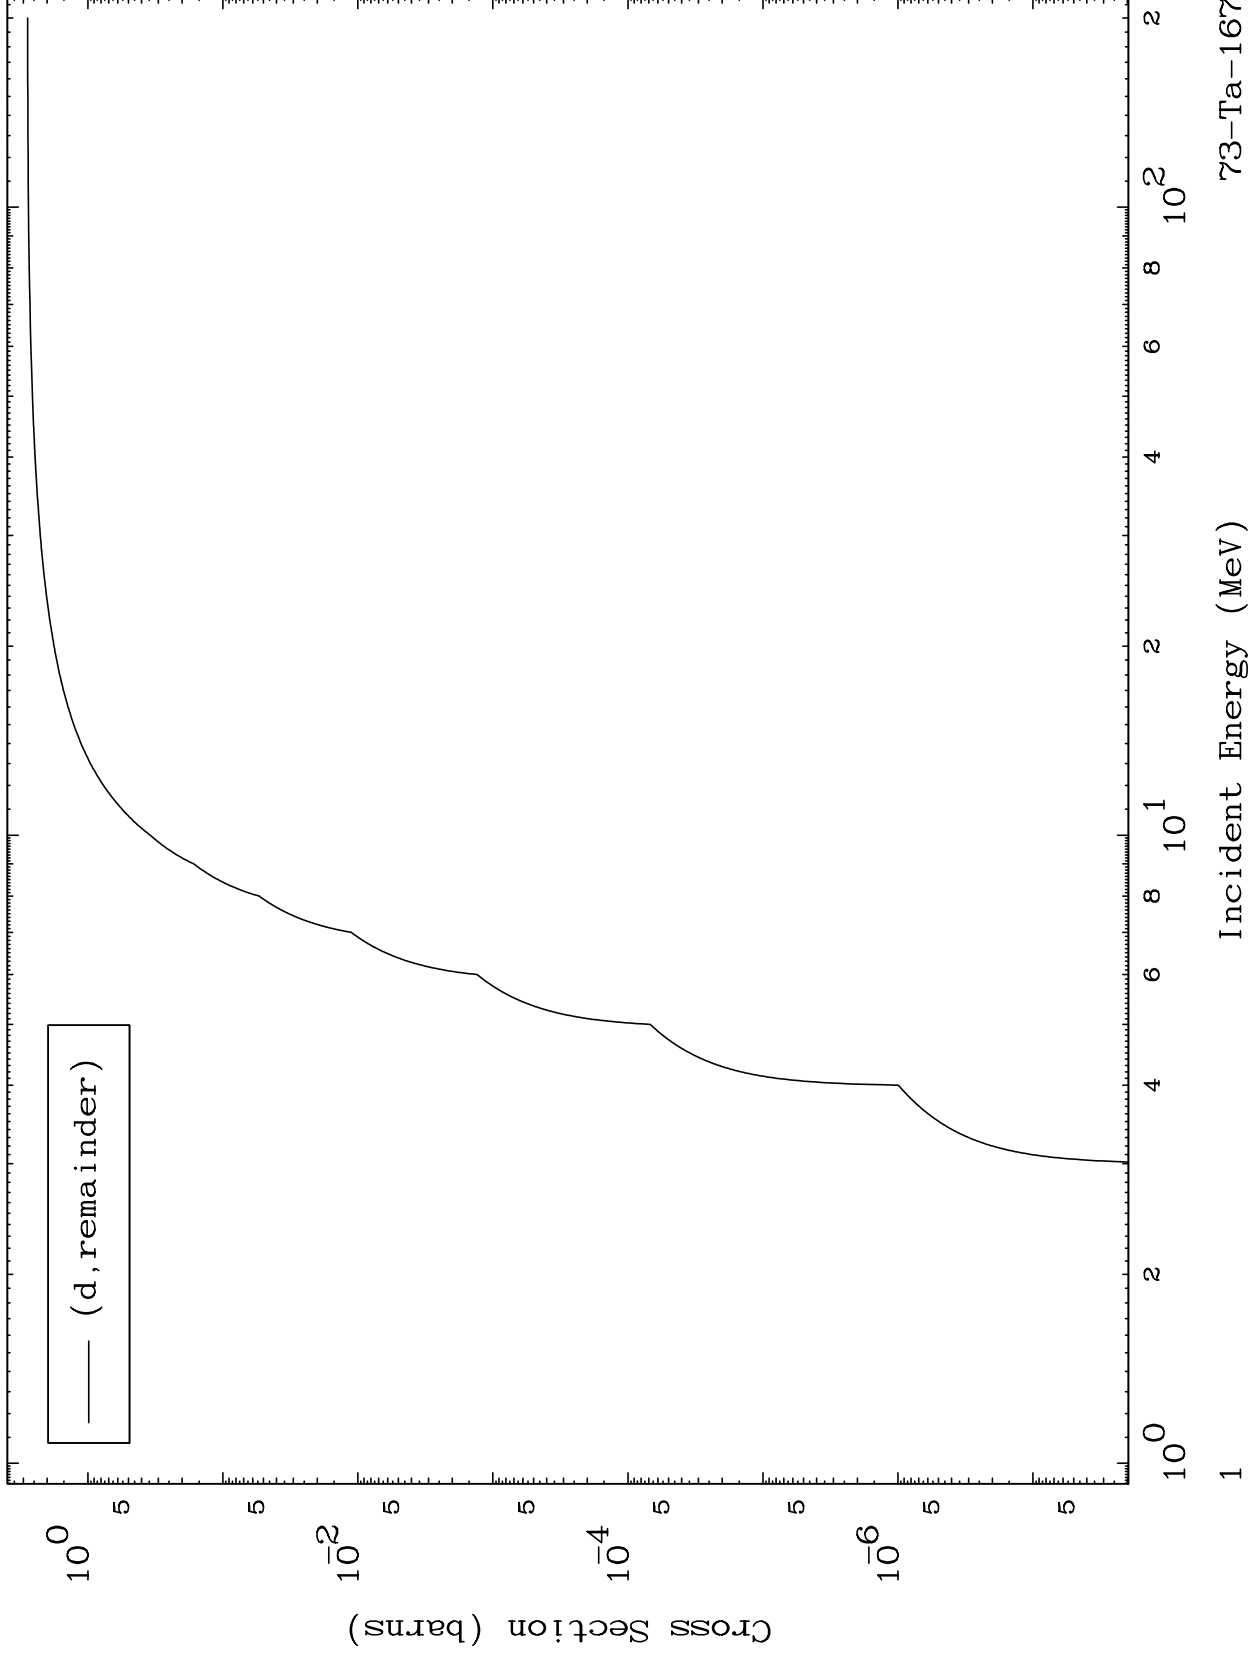

Press Mouse Button to Start

MAT 7286

Deuteron Major  
0 Kelvin Cross Sections

73-Ta-167

73-Ta-167