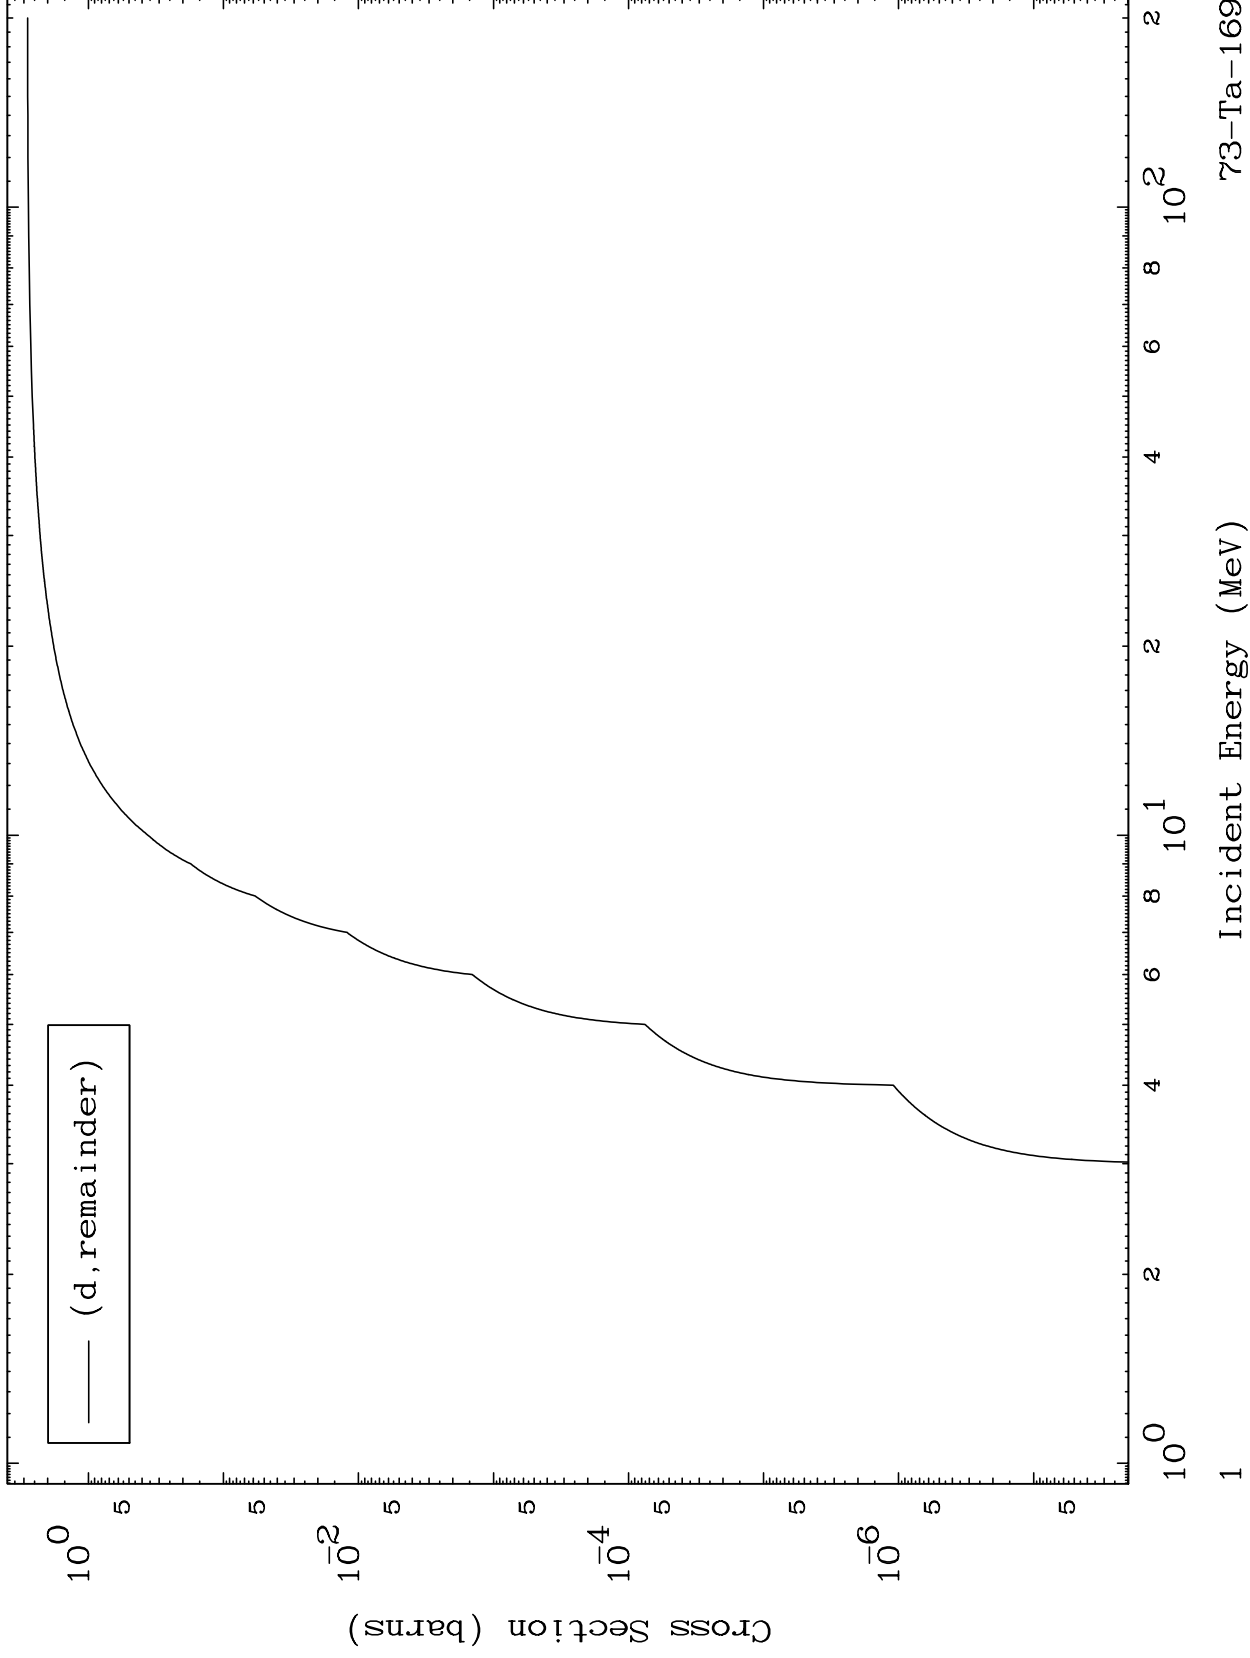

Press Mouse Button to Start

MAT 7292

Deuteron Major
0 Kelvin Cross Sections

73-Ta-169

73-Ta-169