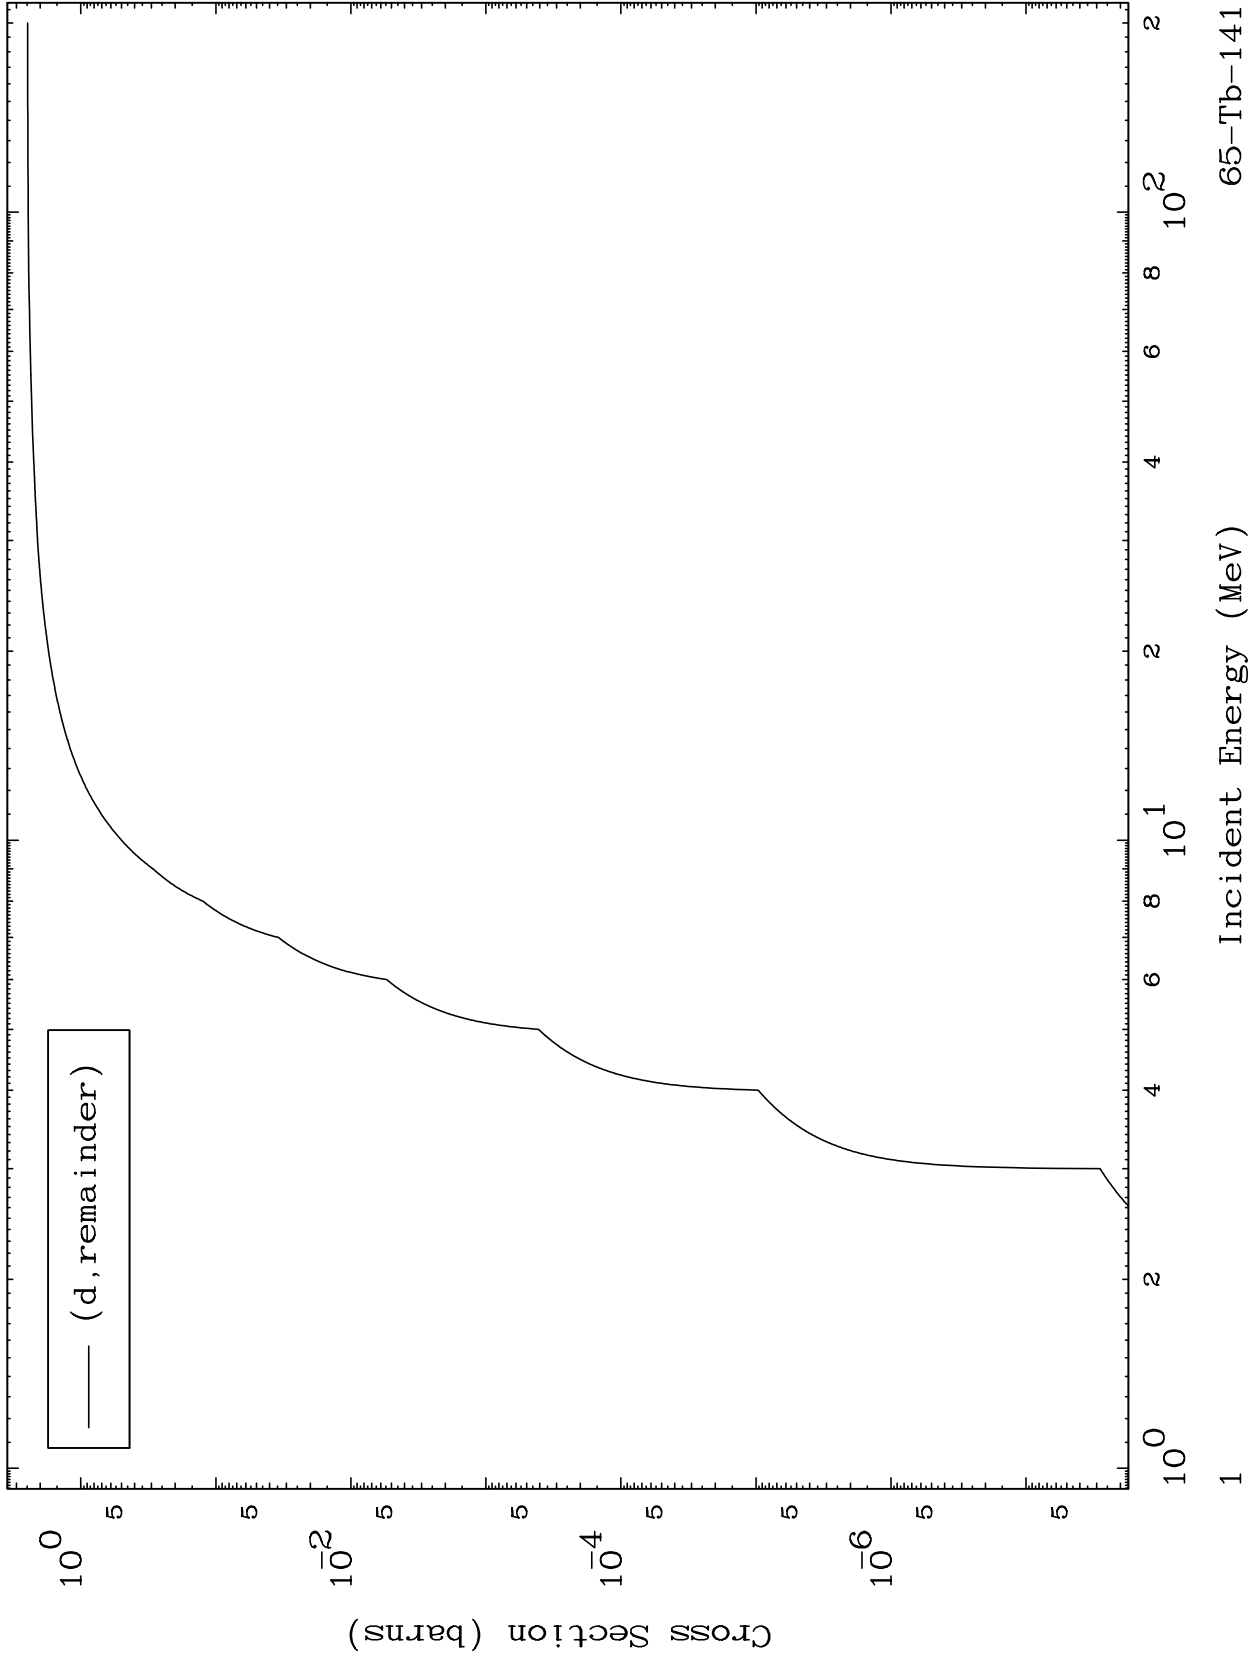

Press Mouse Button to Start

MAT 6472

Deuteron Major
0 Kelvin Cross Sections

65-Tb-141

65-Tb-141