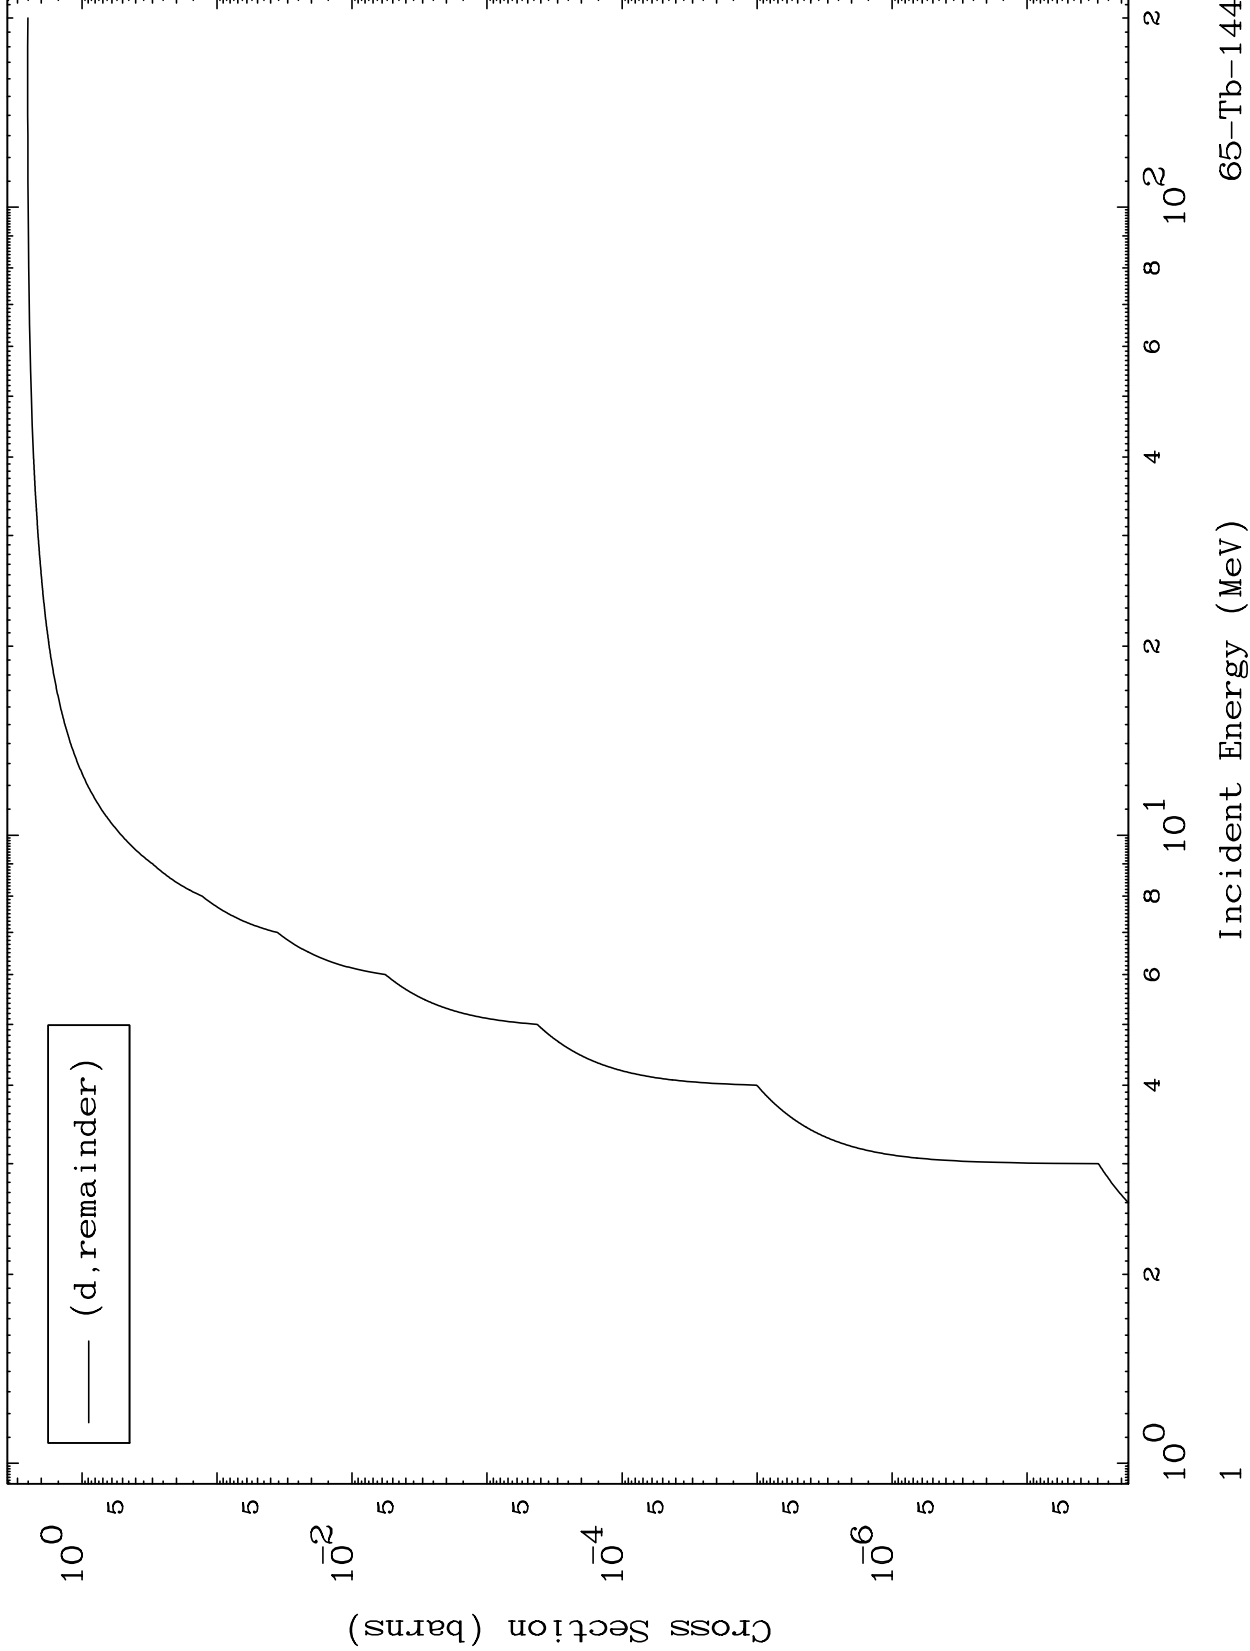

Press Mouse Button to Start

MAT 6480

Deuteron Major
0 Kelvin Cross Sections

65-Tb-144

65-Tb-144