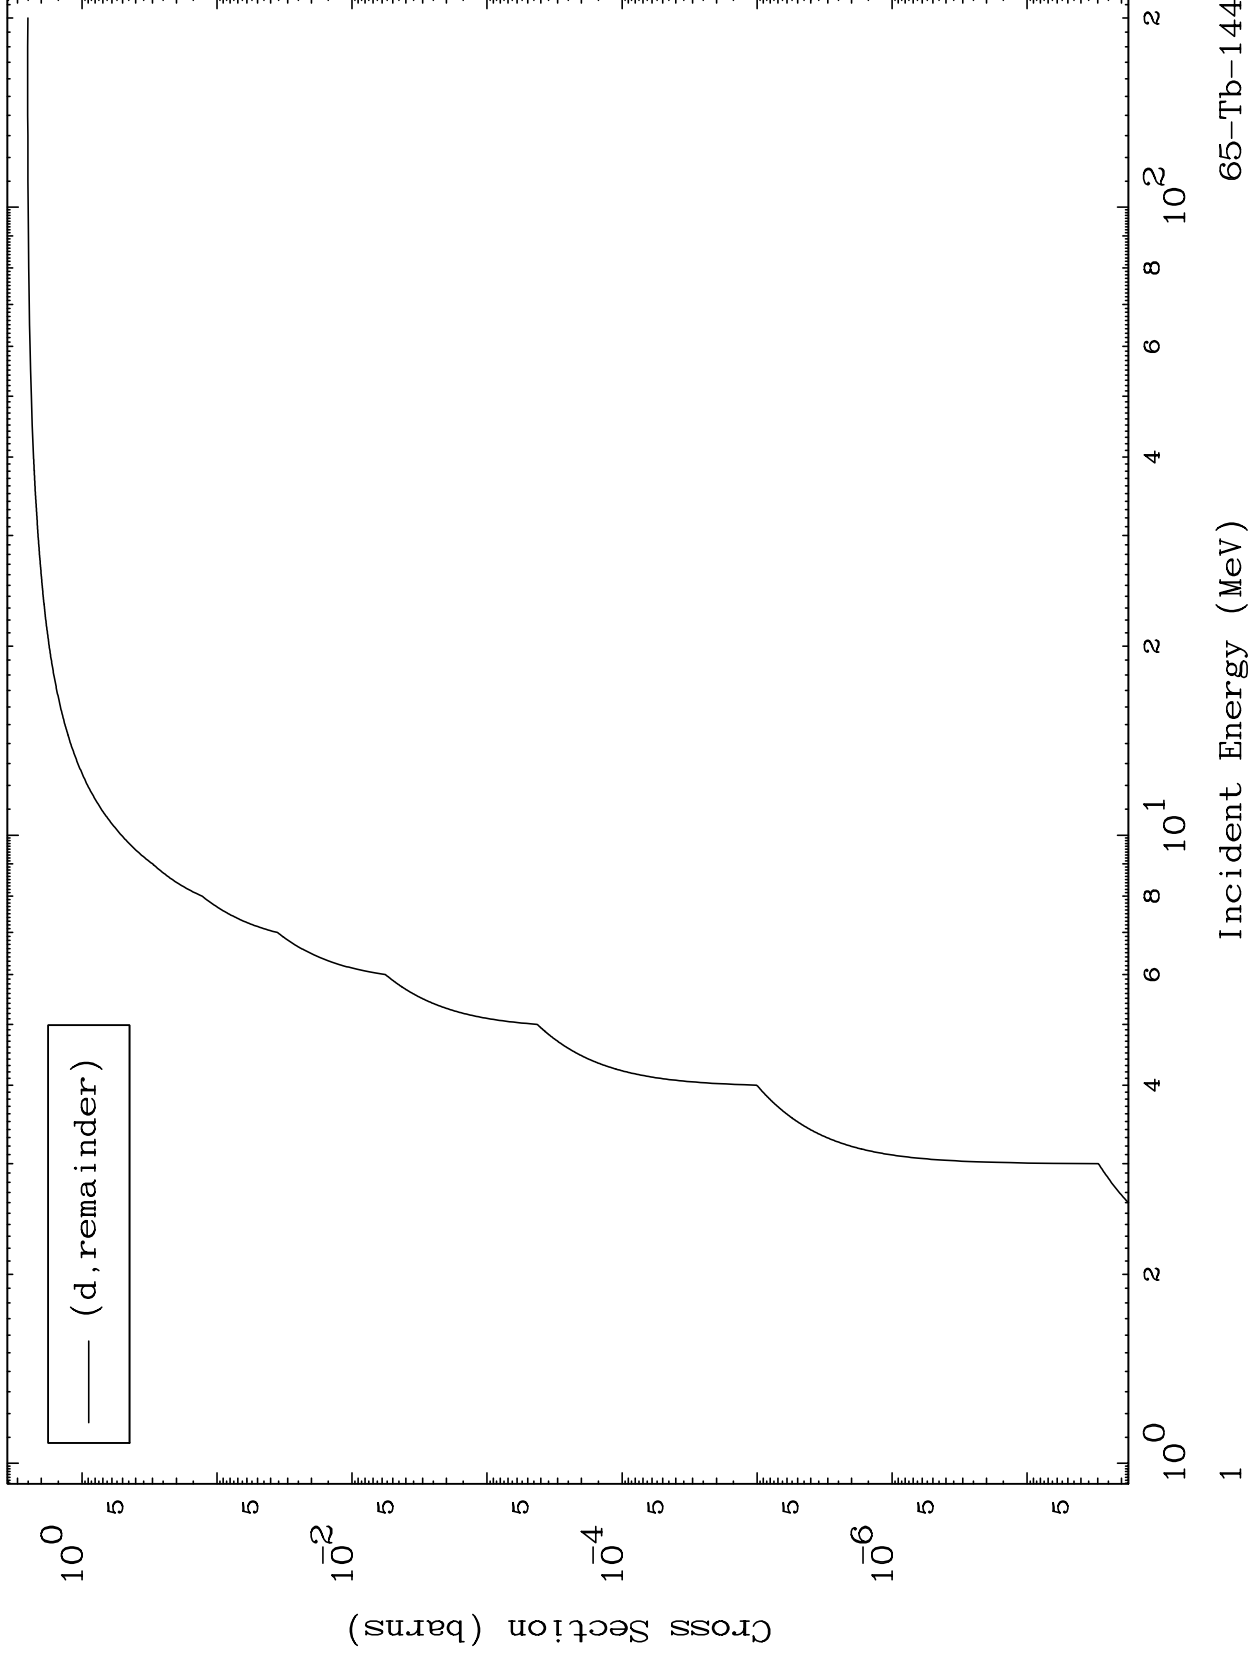

Press Mouse Button to Start

MAT 6481

Deuteron Major  
0 Kelvin Cross Sections

65-Tb-144

65-Tb-144