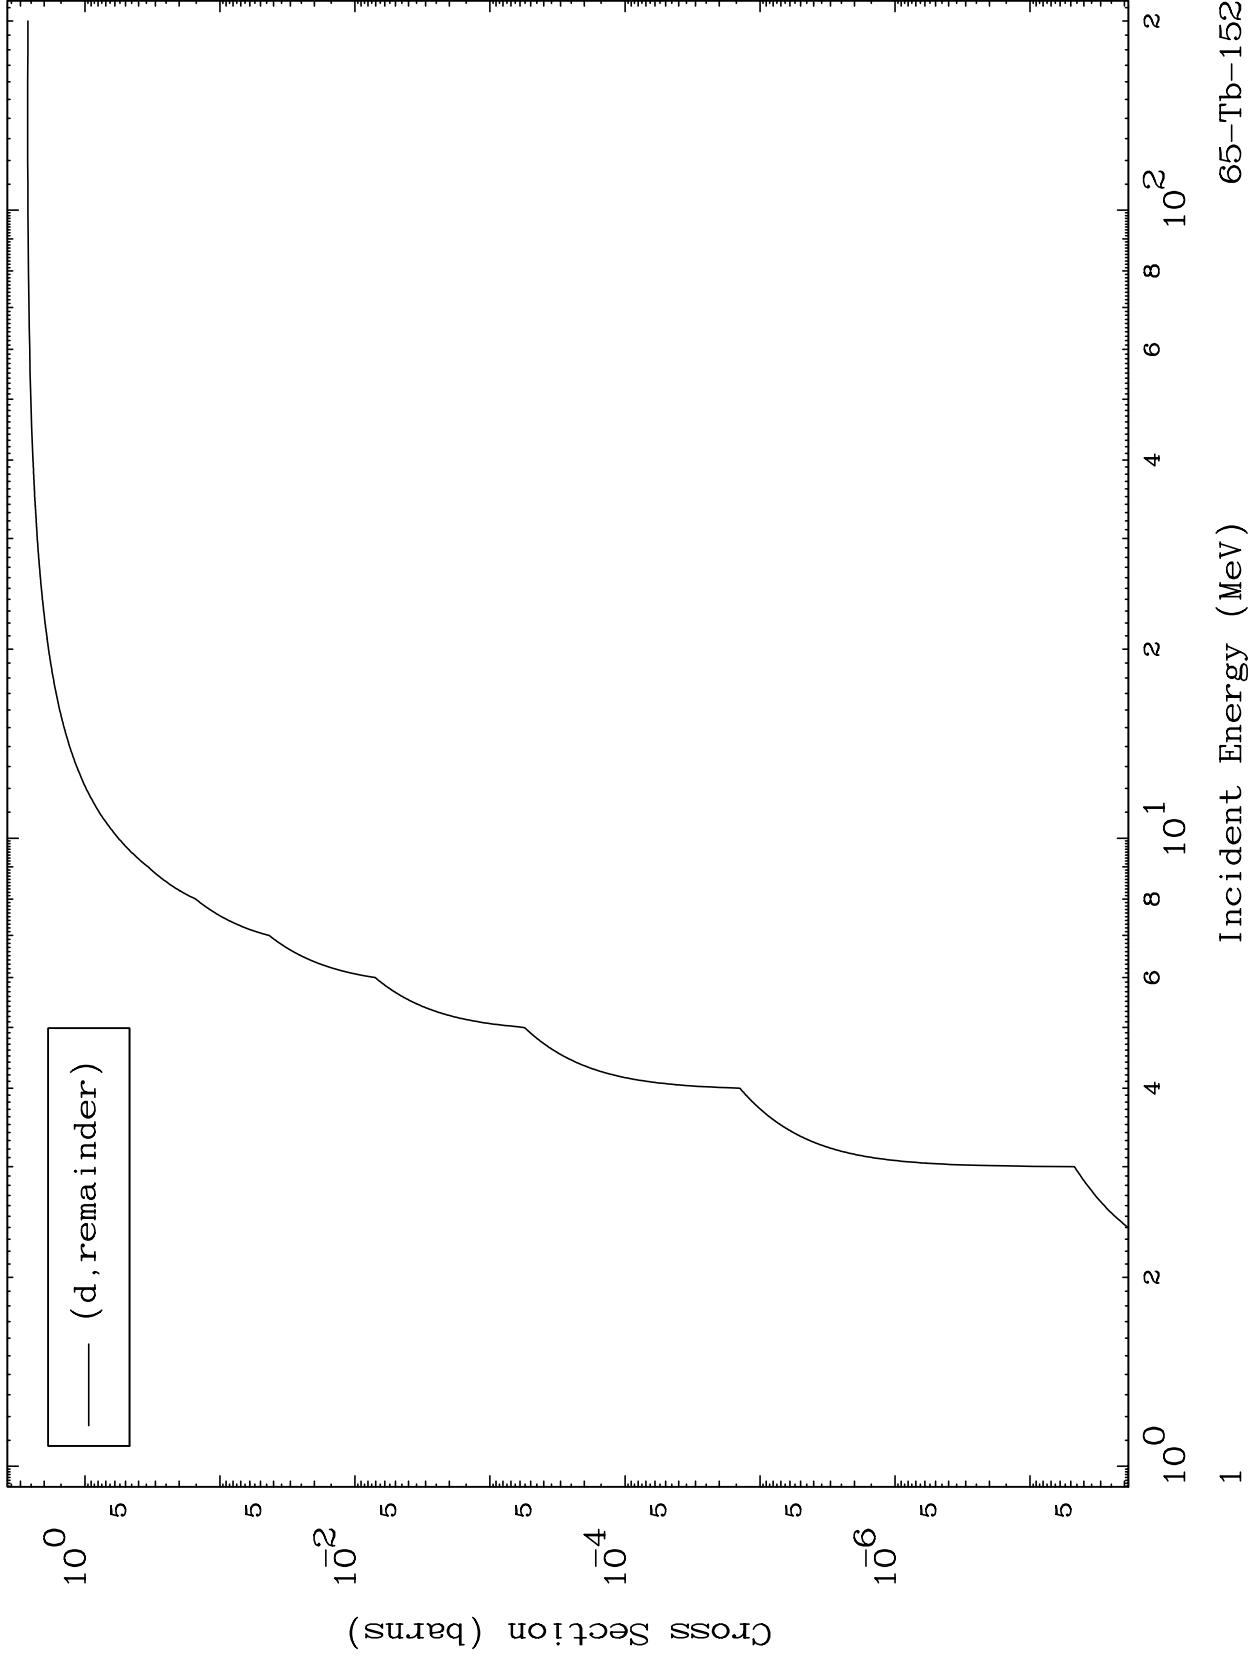

Press Mouse Button to Start

MAT 6504

Deuteron Major
0 Kelvin Cross Sections

65-Tb-152

65-Tb-152