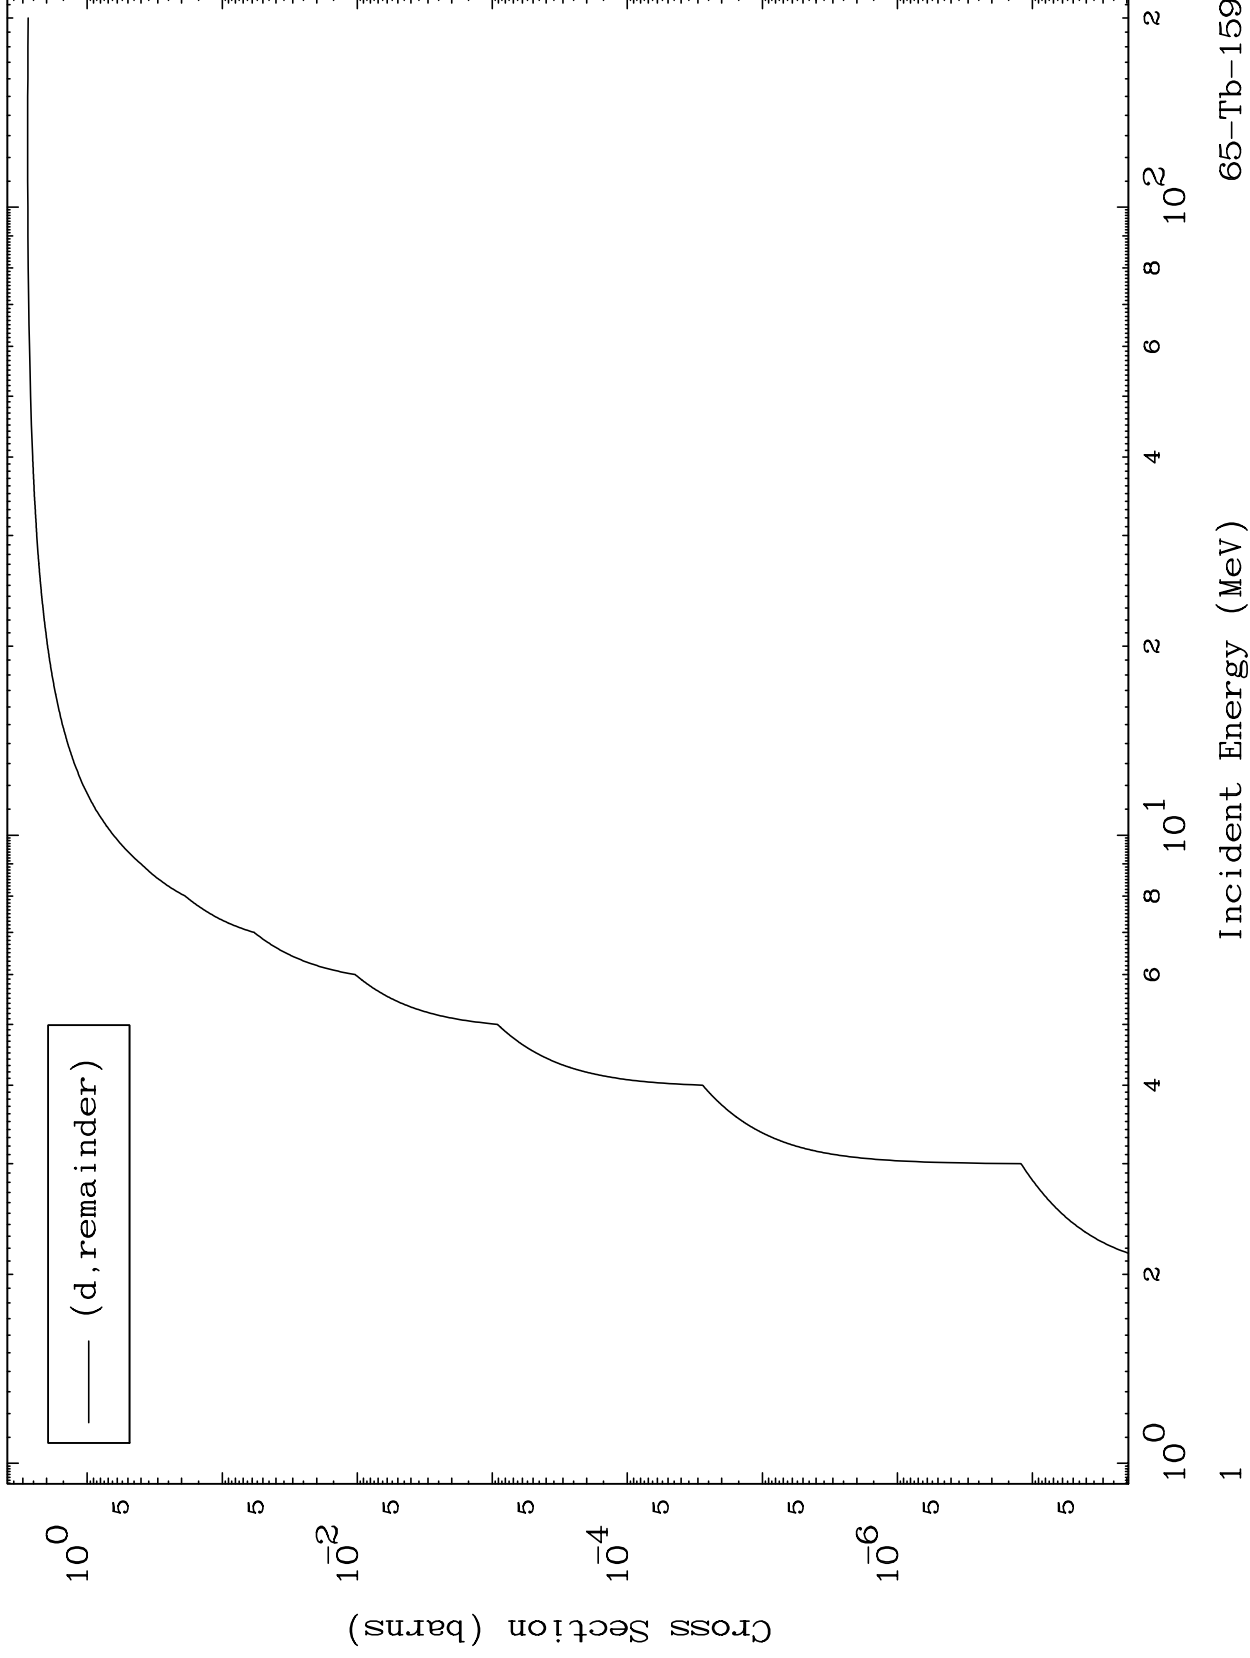

Press Mouse Button to Start

MAT 6525

Deuteron Major
0 Kelvin Cross Sections

65-Tb-159

65-Tb-159