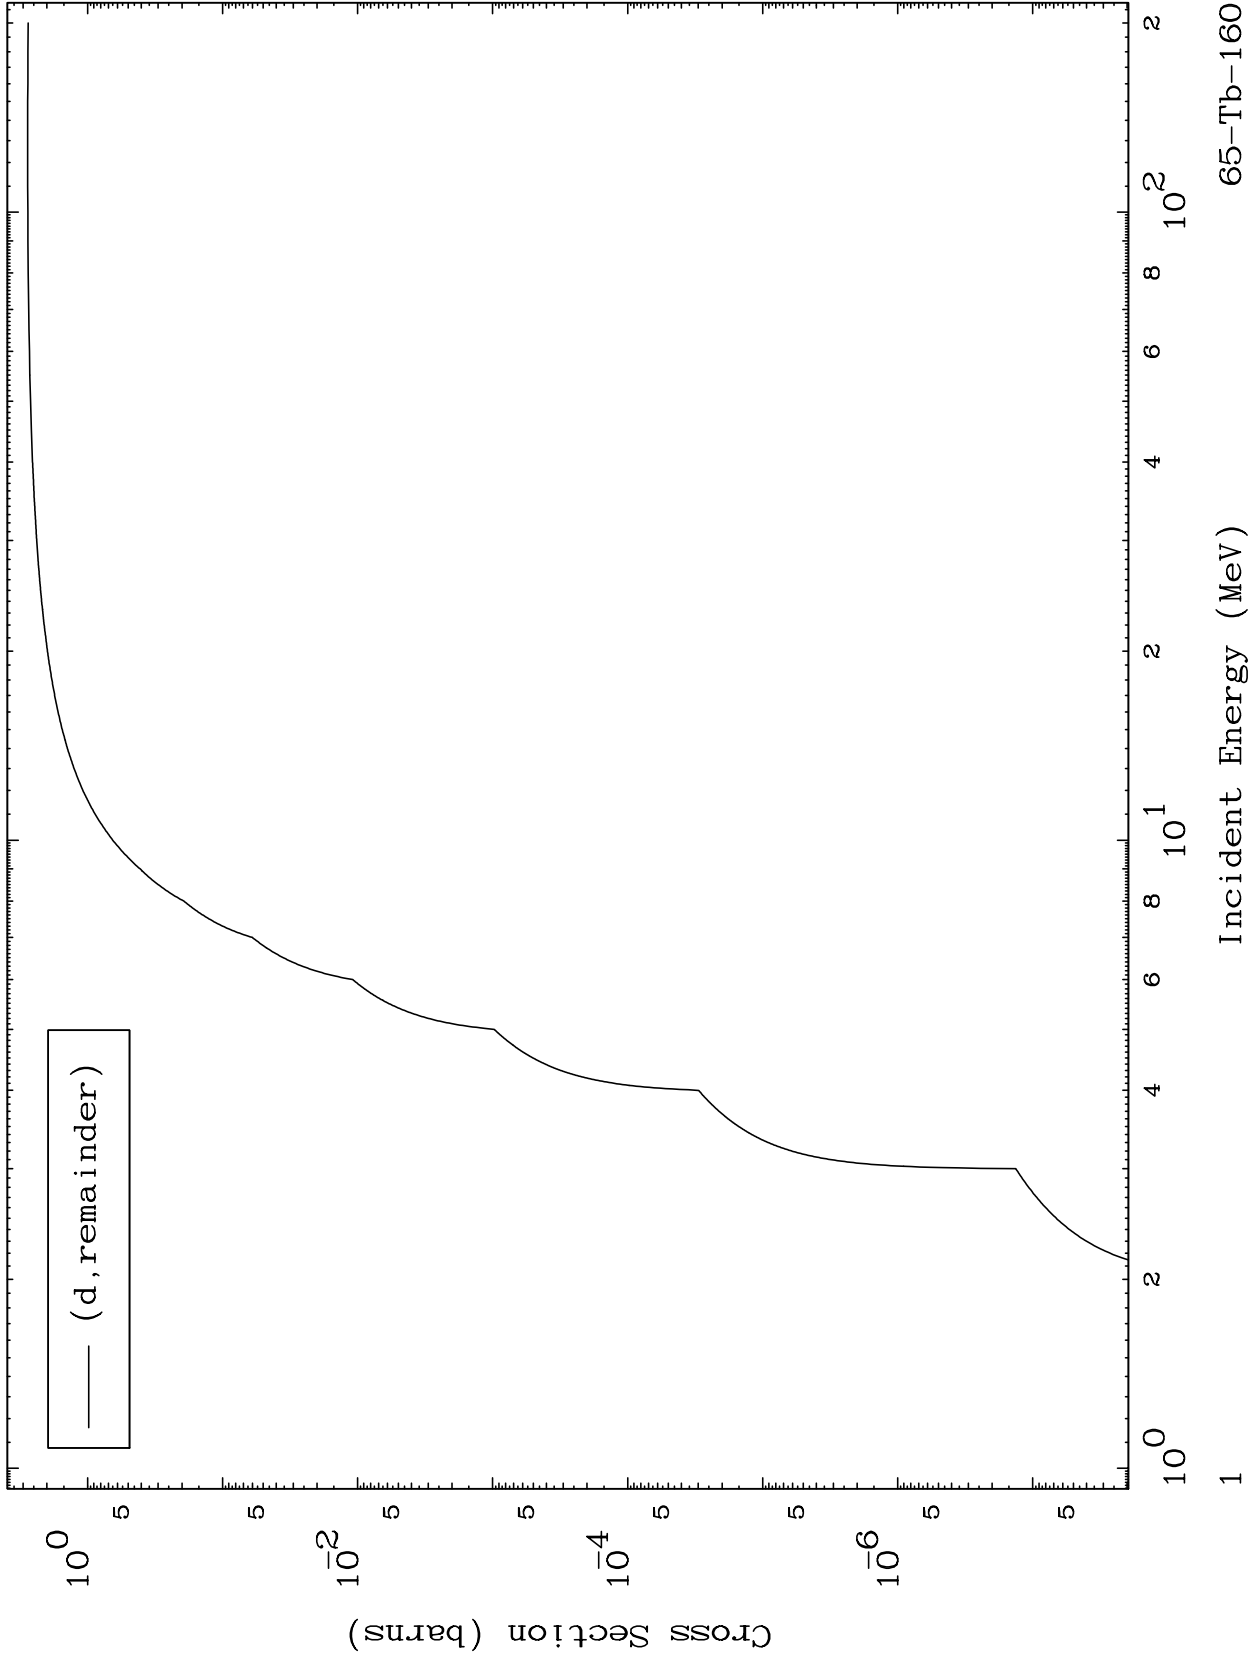

Press Mouse Button to Start

MAT 6528

Deuteron Major
0 Kelvin Cross Sections

65-Tb-160

65-Tb-160