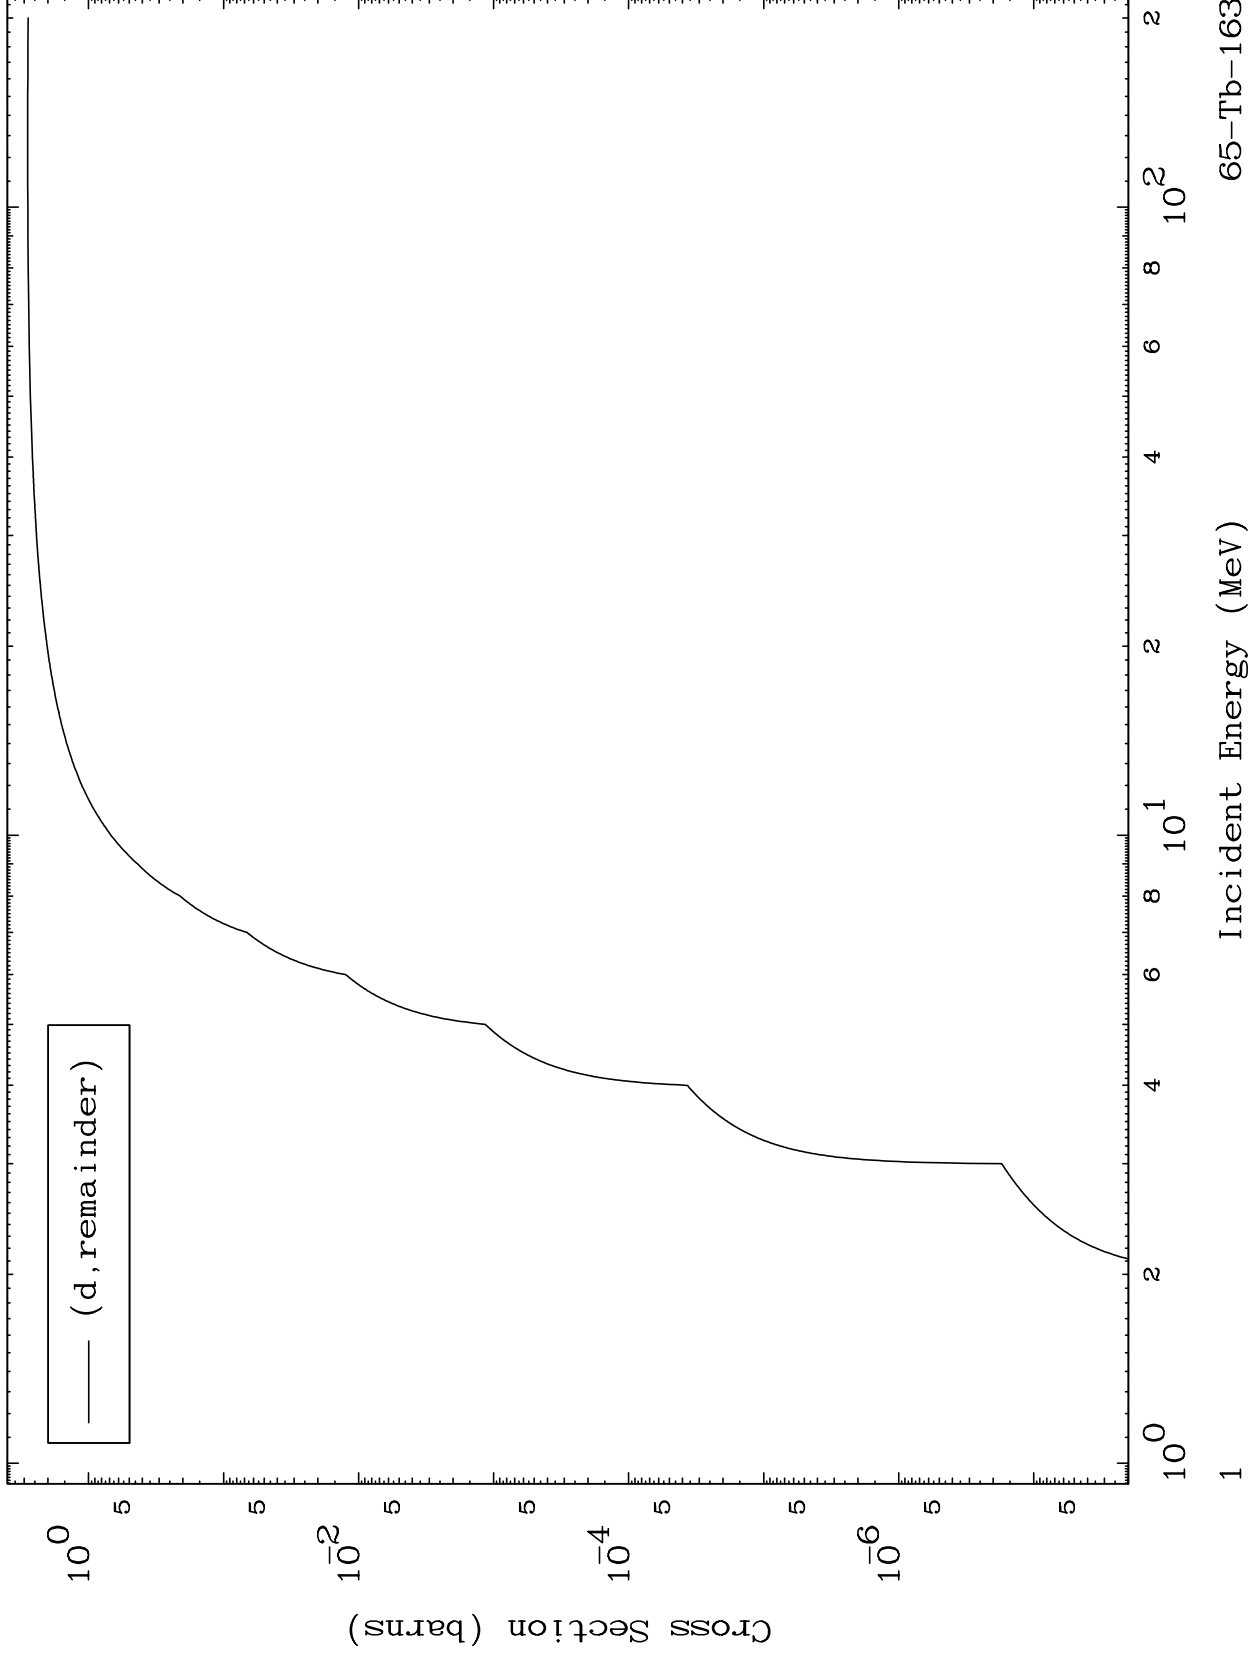

Press Mouse Button to Start

MAT 6537

Deuteron Major  
0 Kelvin Cross Sections

65-Tb-163

65-Tb-163