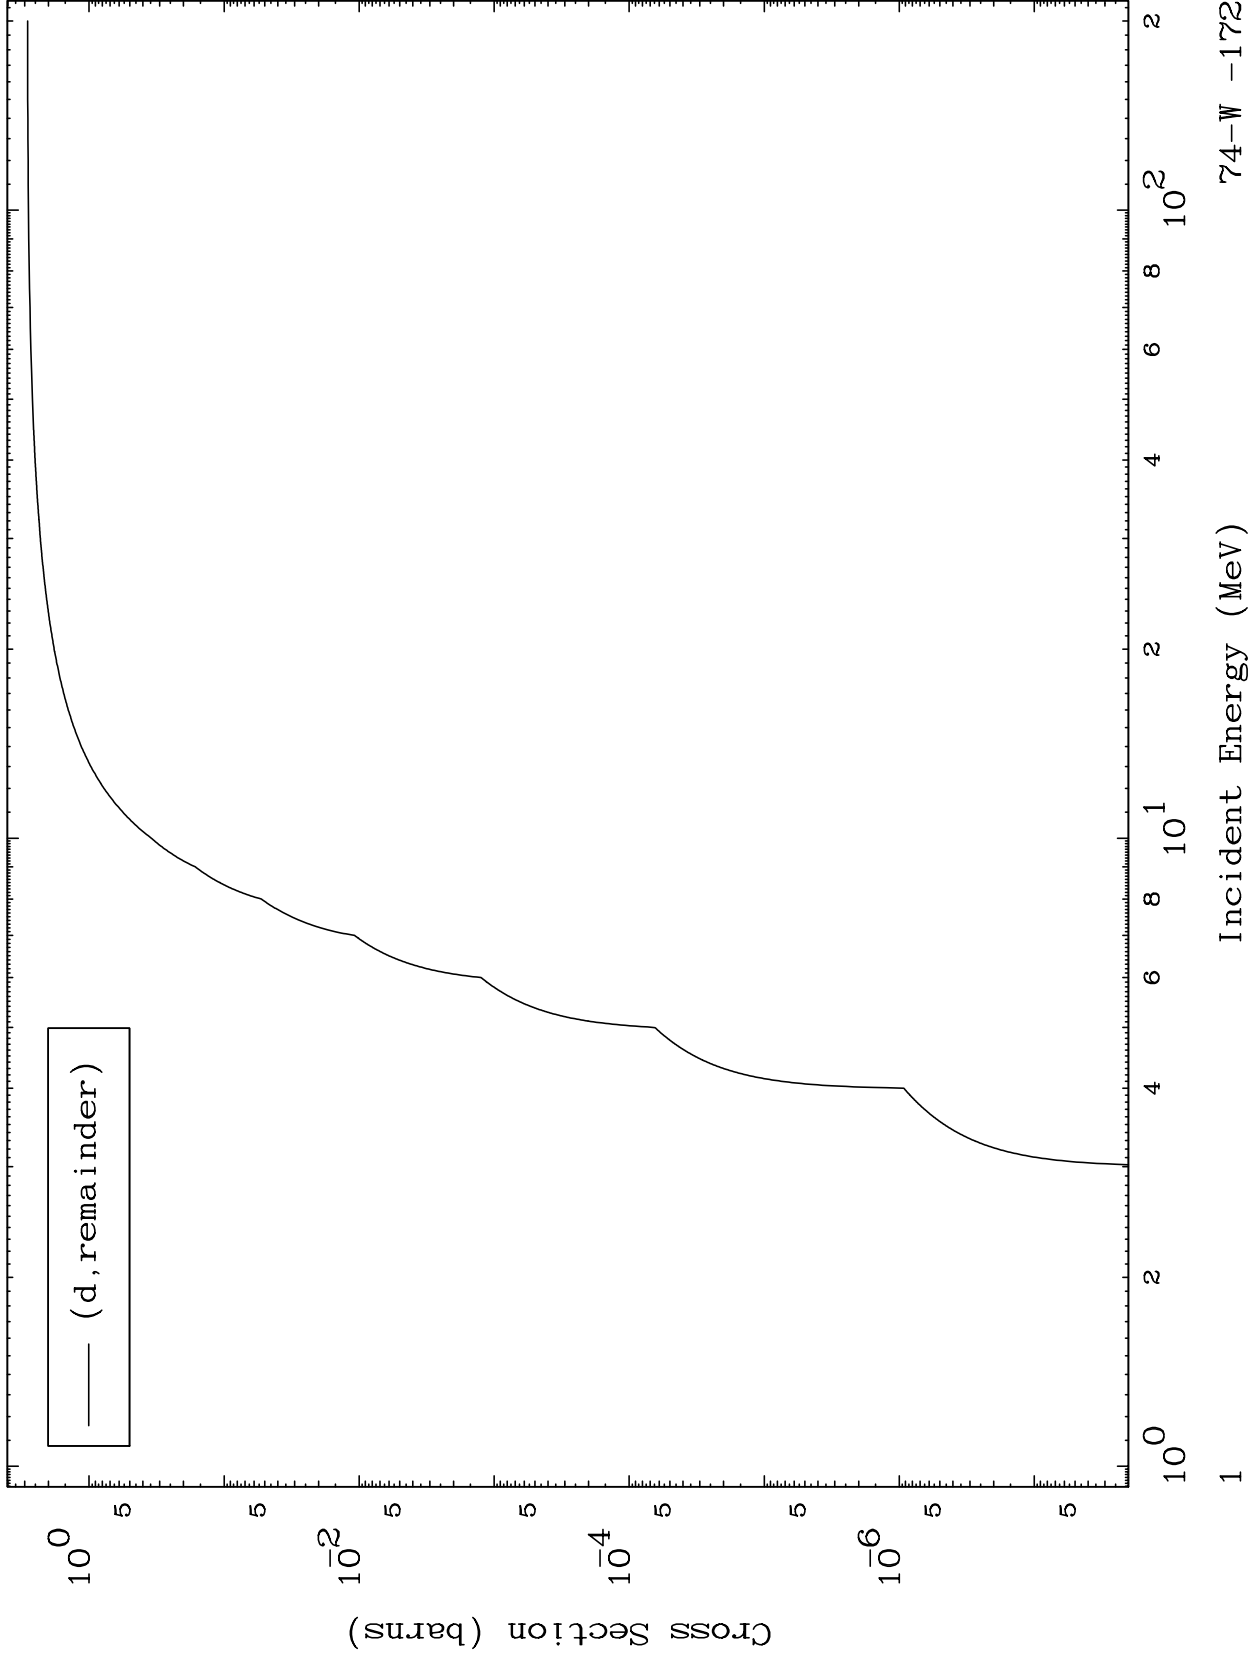

Press Mouse Button to Start

MAT 7401

Deuteron Major  
0 Kelvin Cross Sections

74-W -172

74-W -172