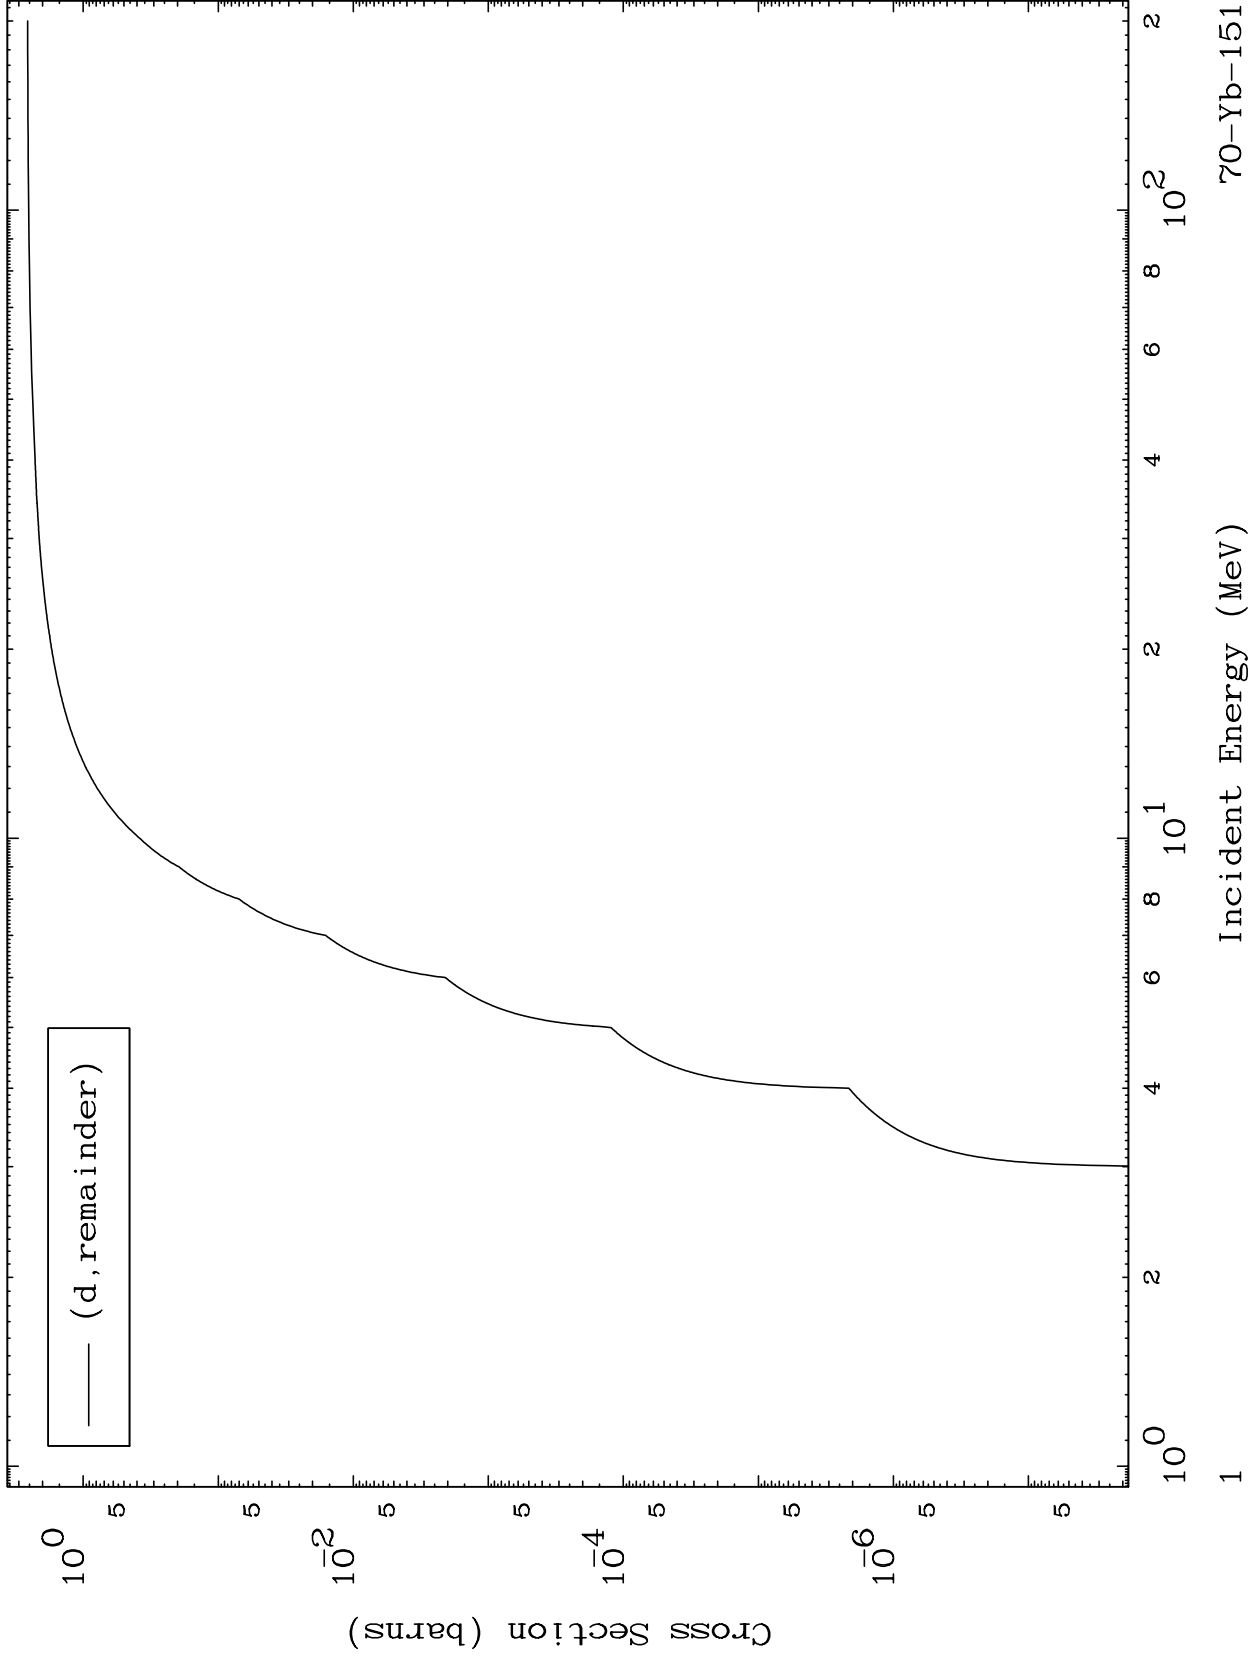

Press Mouse Button to Start

MAT 6974

Deuteron Major  
0 Kelvin Cross Sections

70-Yb-151

70-Yb-151