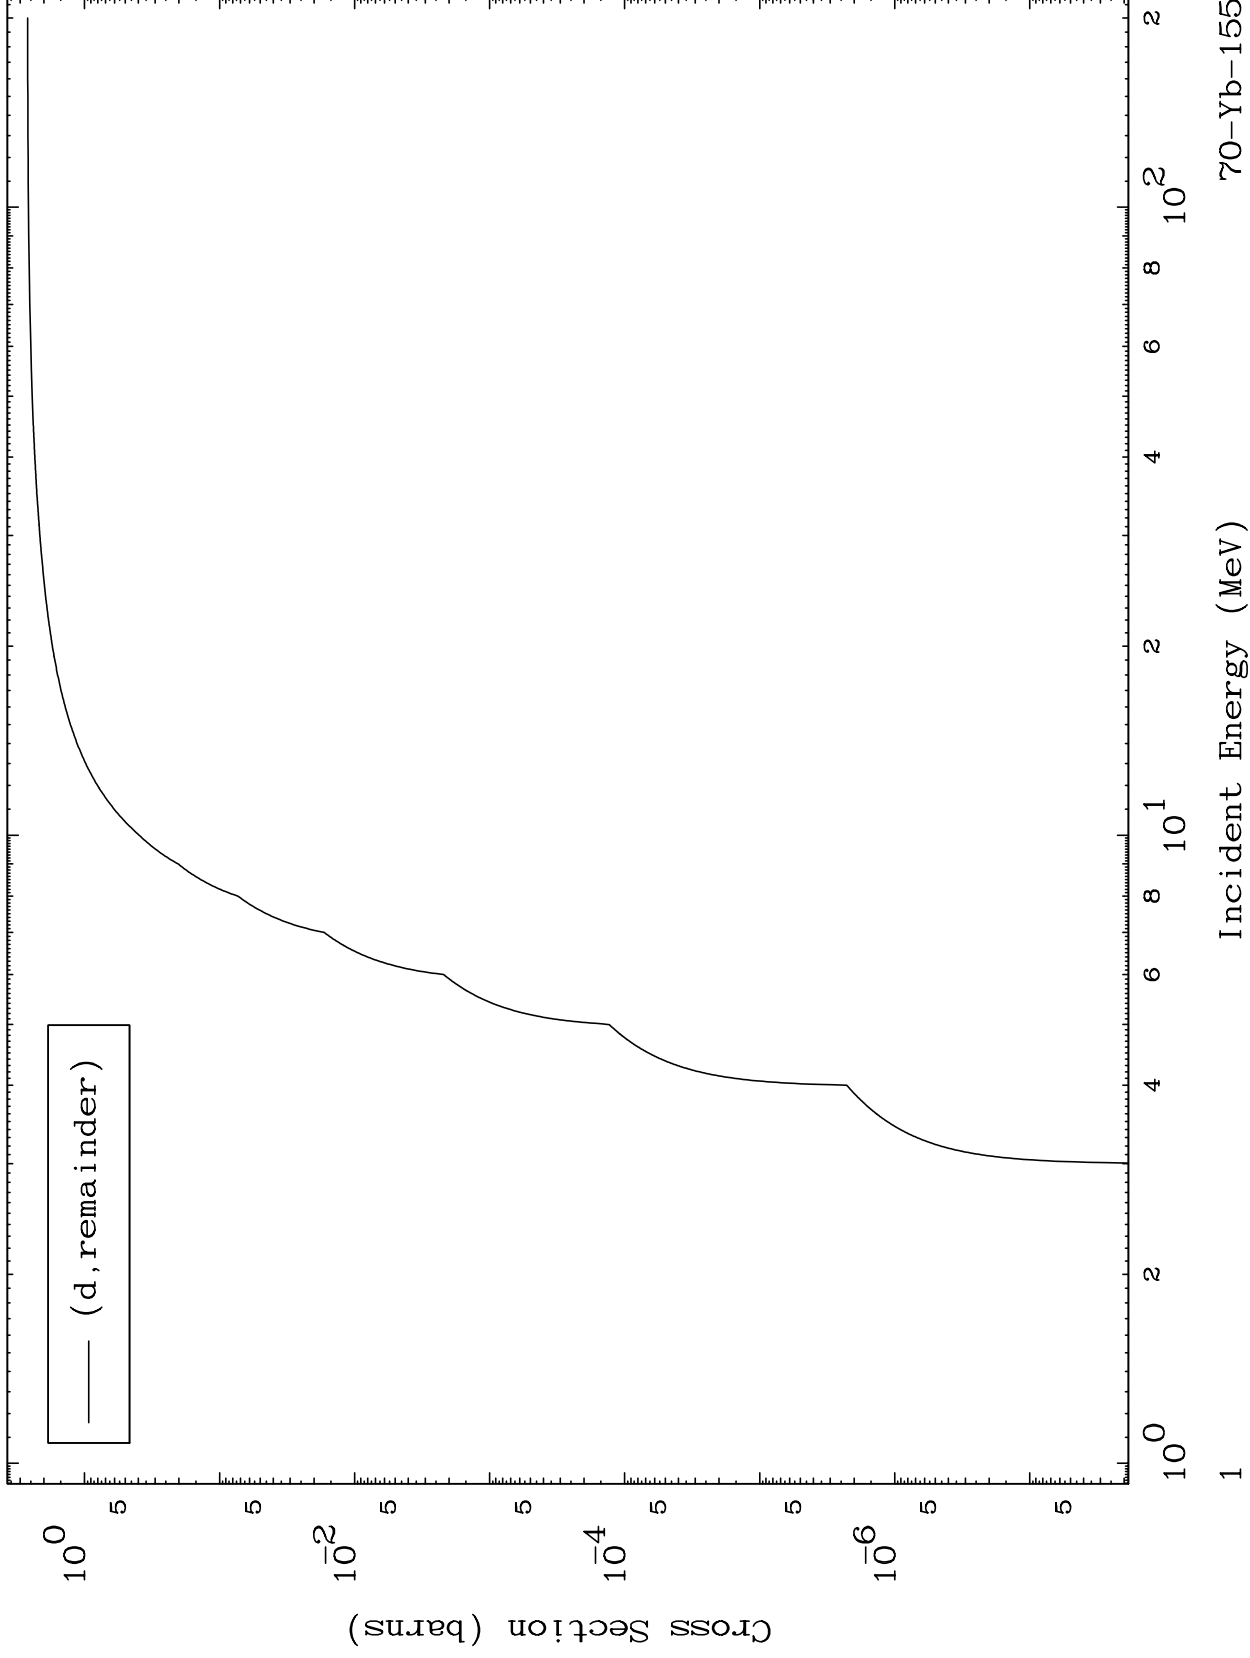

Press Mouse Button to Start

MAT 6986

Deuteron Major  
0 Kelvin Cross Sections

70-Yb-155

70-Yb-155