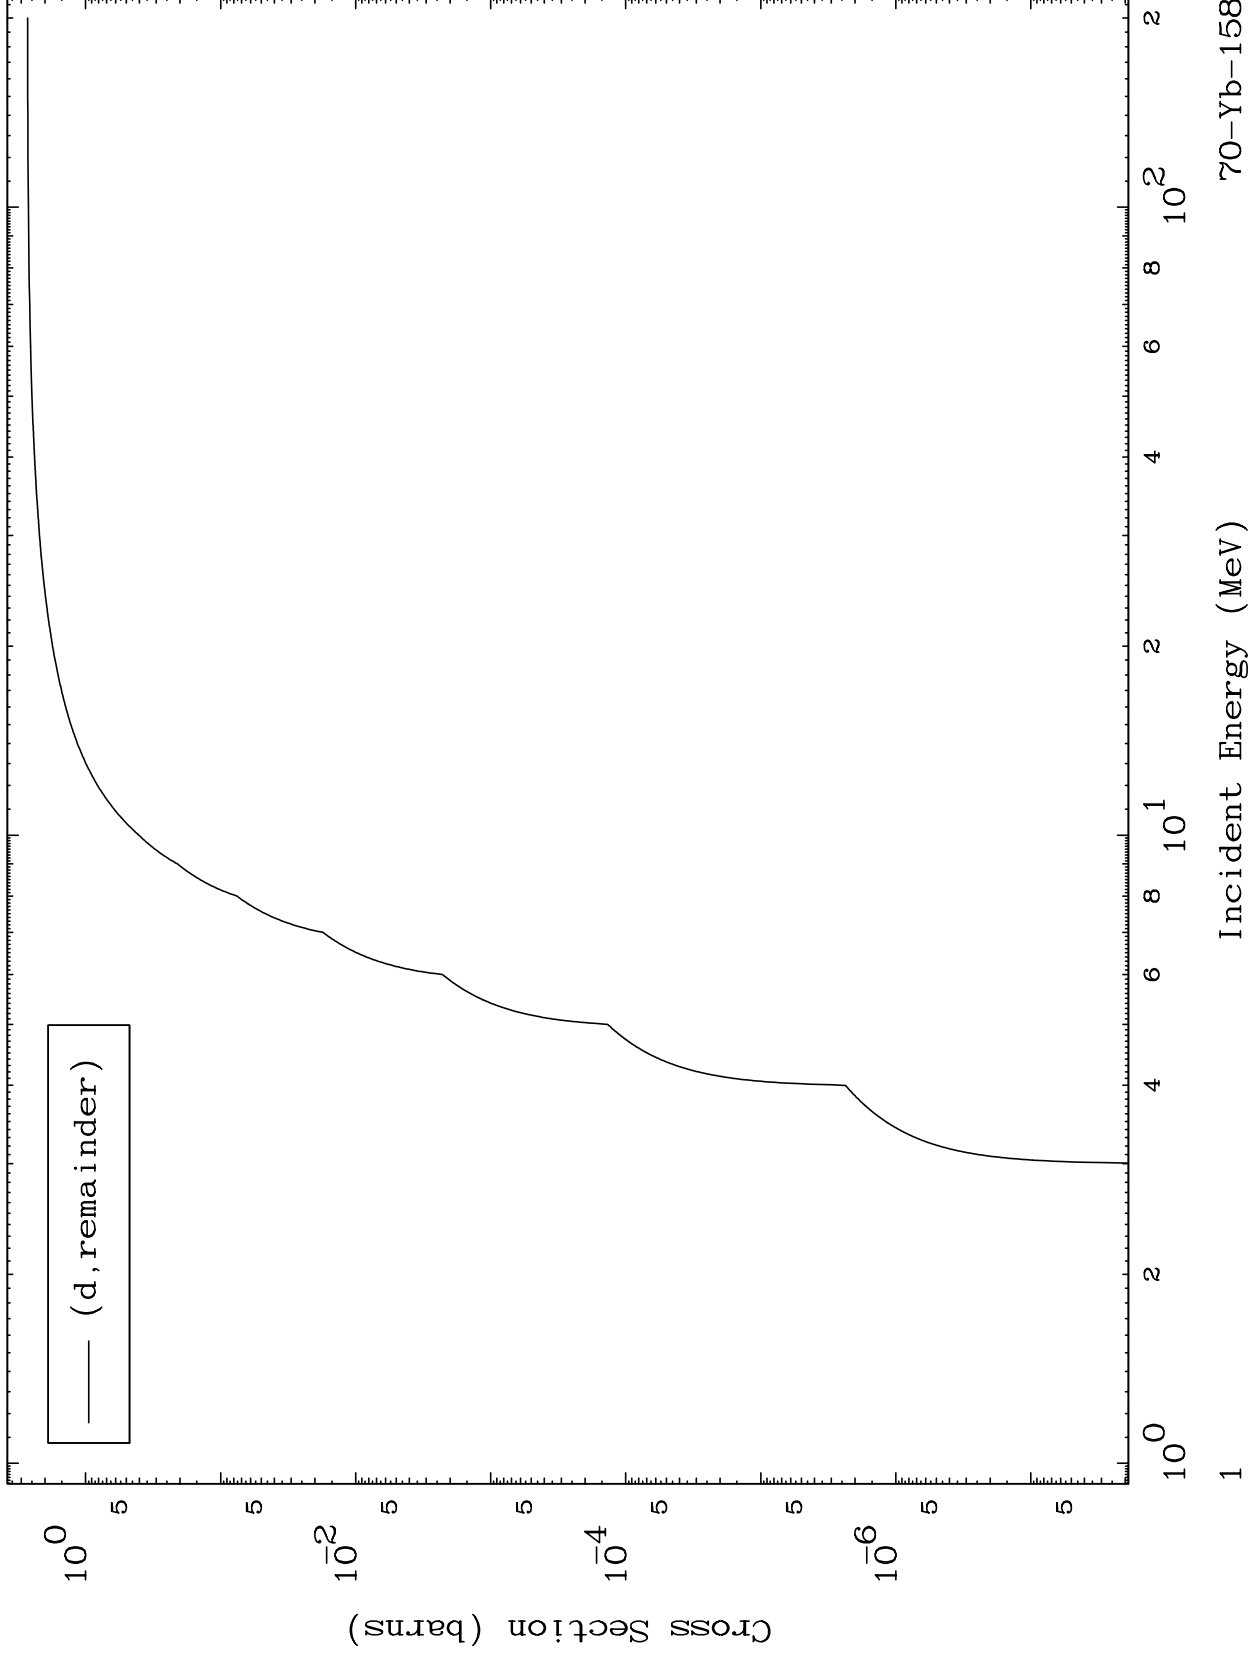

Press Mouse Button to Start

MAT 6995

Deuteron Major
0 Kelvin Cross Sections

70-Yb-158

70-Yb-158