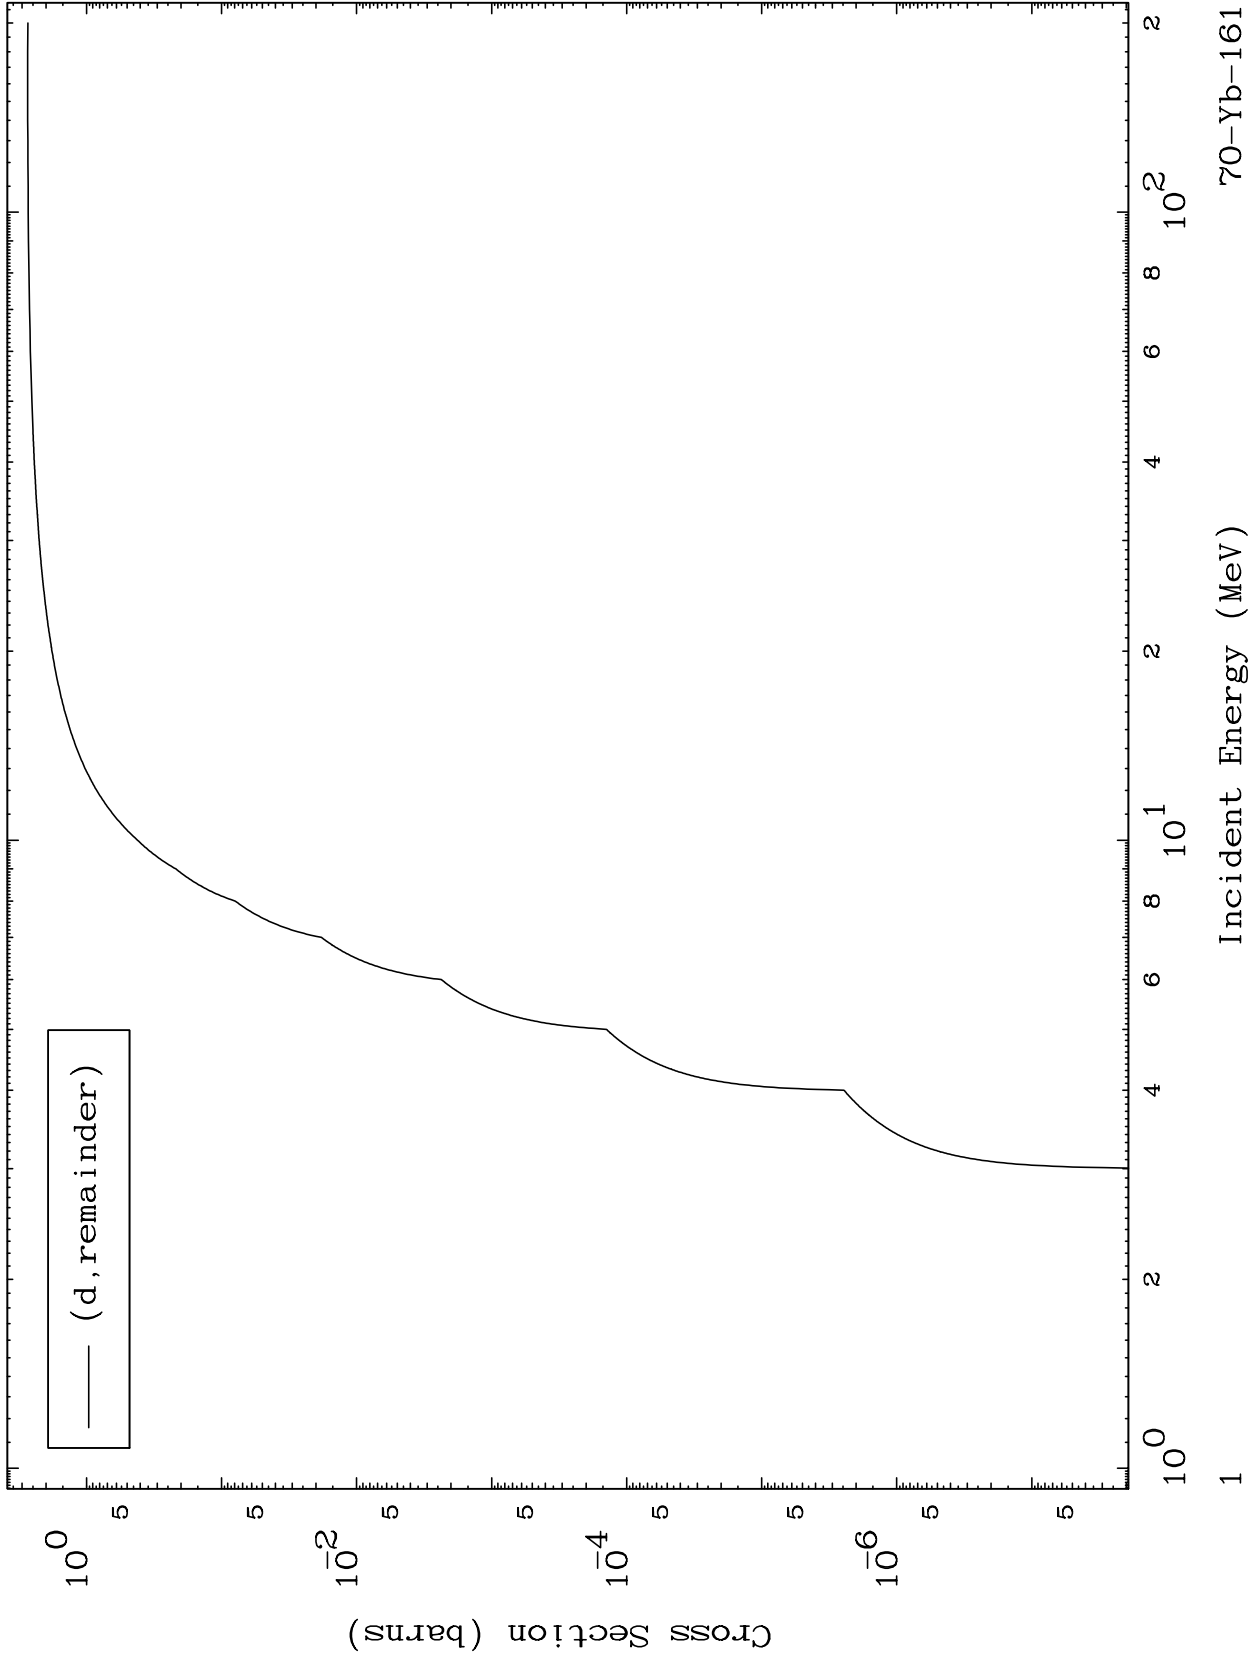

Press Mouse Button to Start

MAT 7004

Deuteron Major
0 Kelvin Cross Sections

70-Yb-161

Incident Energy (MeV)

70-Yb-161