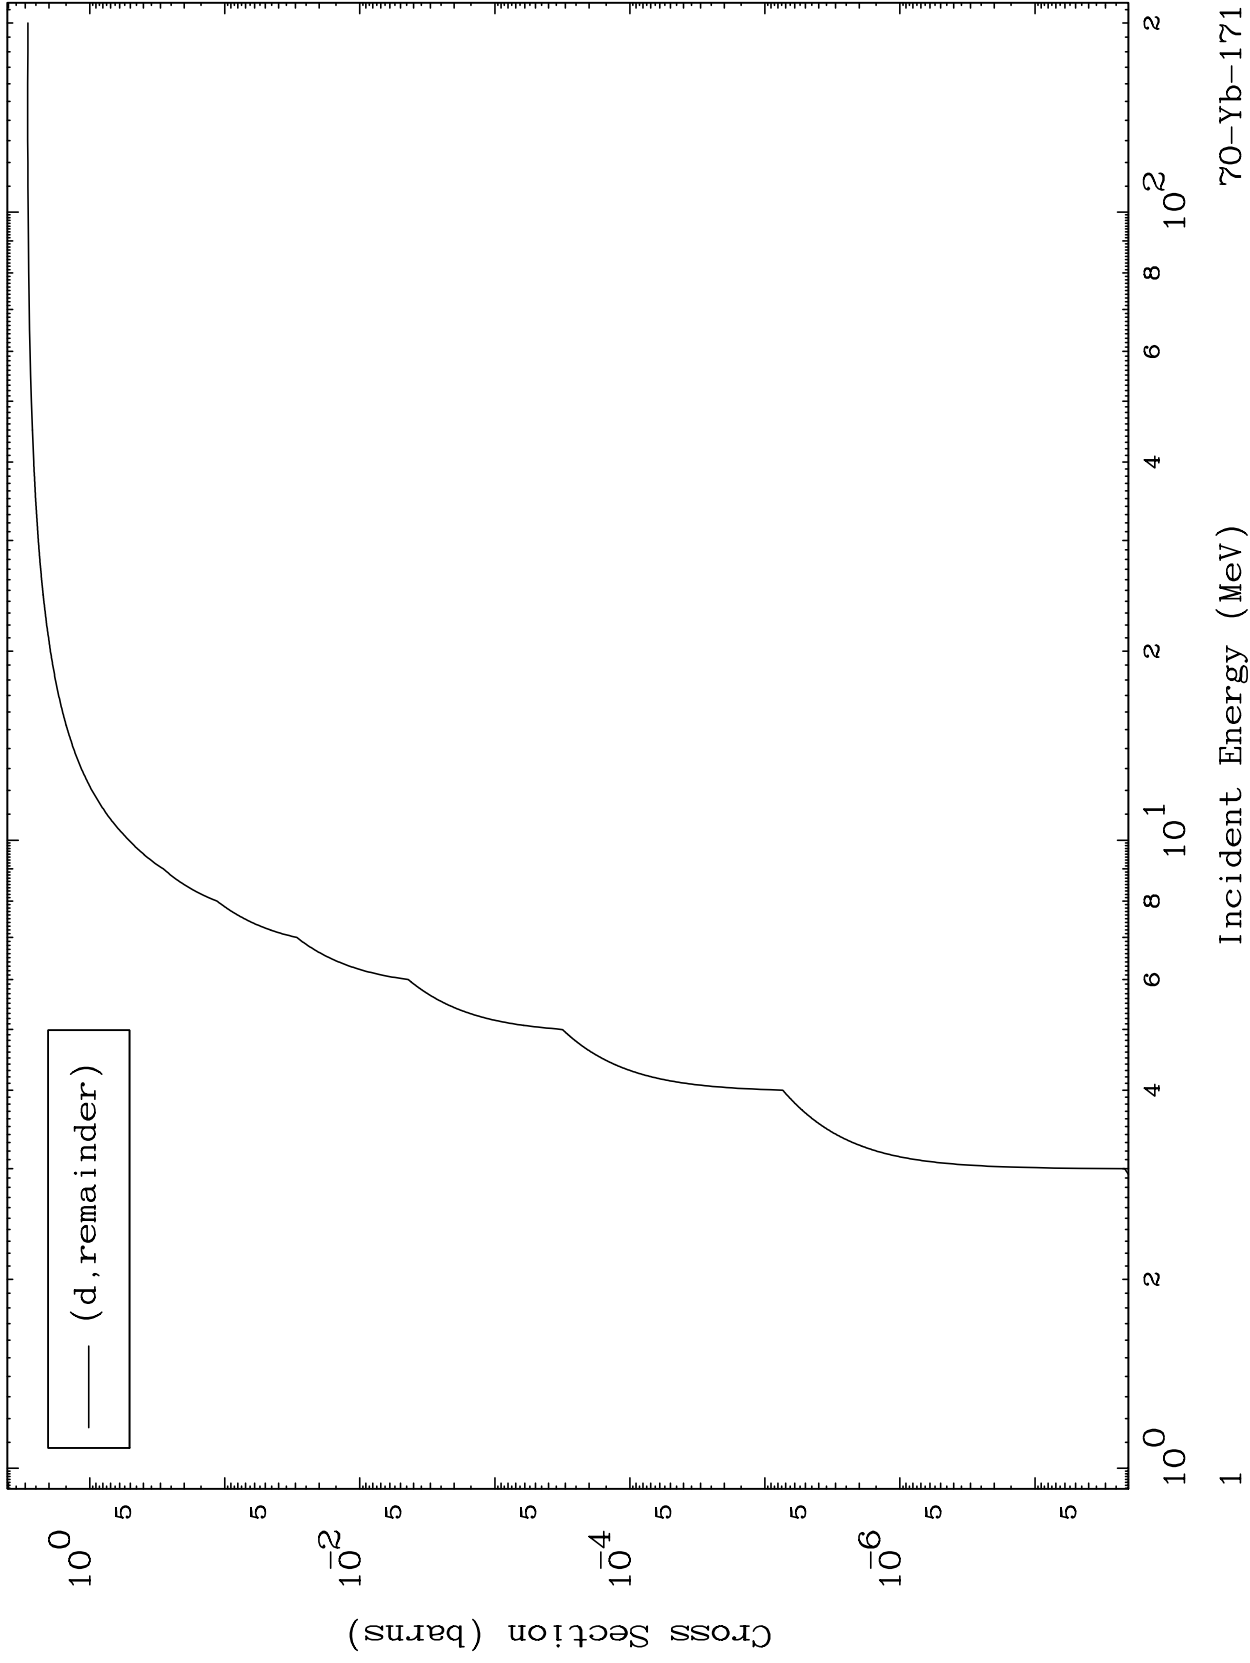

Press Mouse Button to Start

MAT 7034

Deuteron Major  
0 Kelvin Cross Sections

70-Yb-171

Incident Energy (MeV)

70-Yb-171