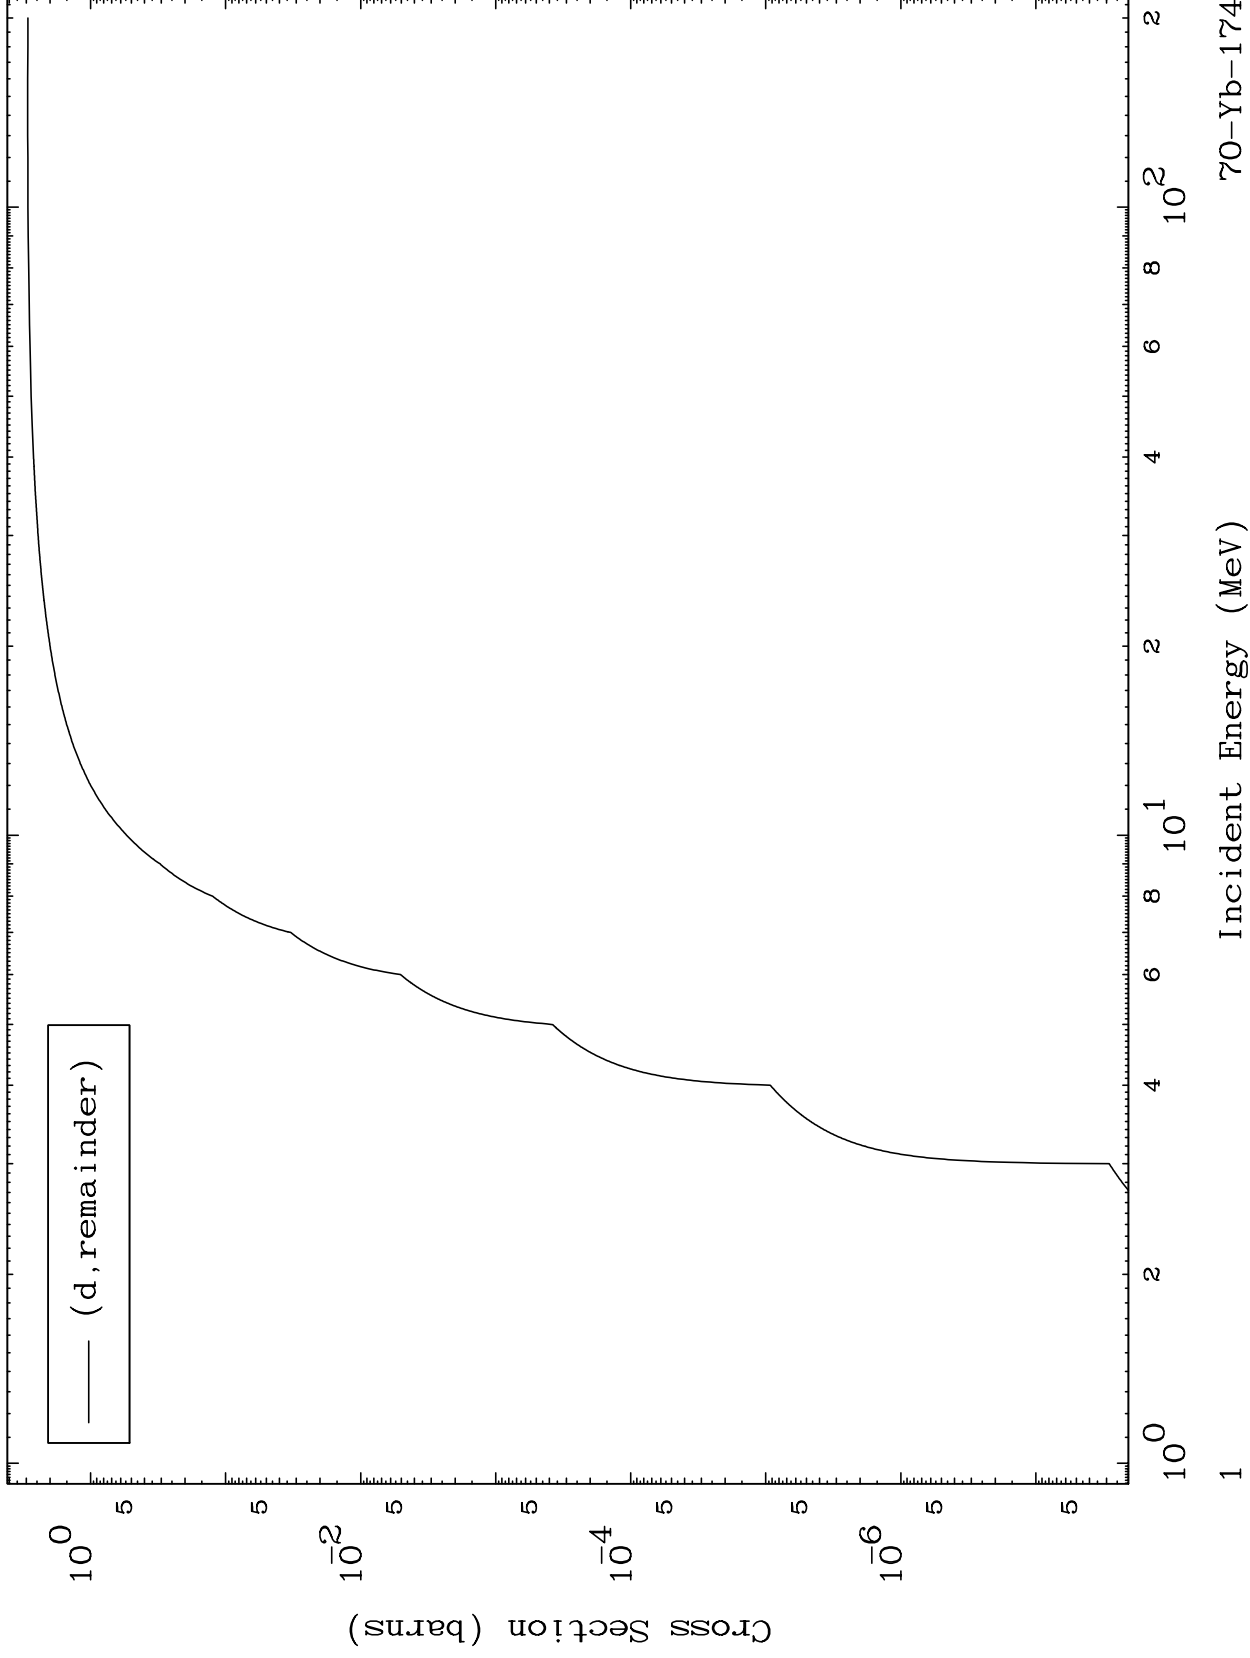

Press Mouse Button to Start

MAT 7043

Deuteron Major  
0 Kelvin Cross Sections

70-Yb-174

Incident Energy (MeV)

70-Yb-174