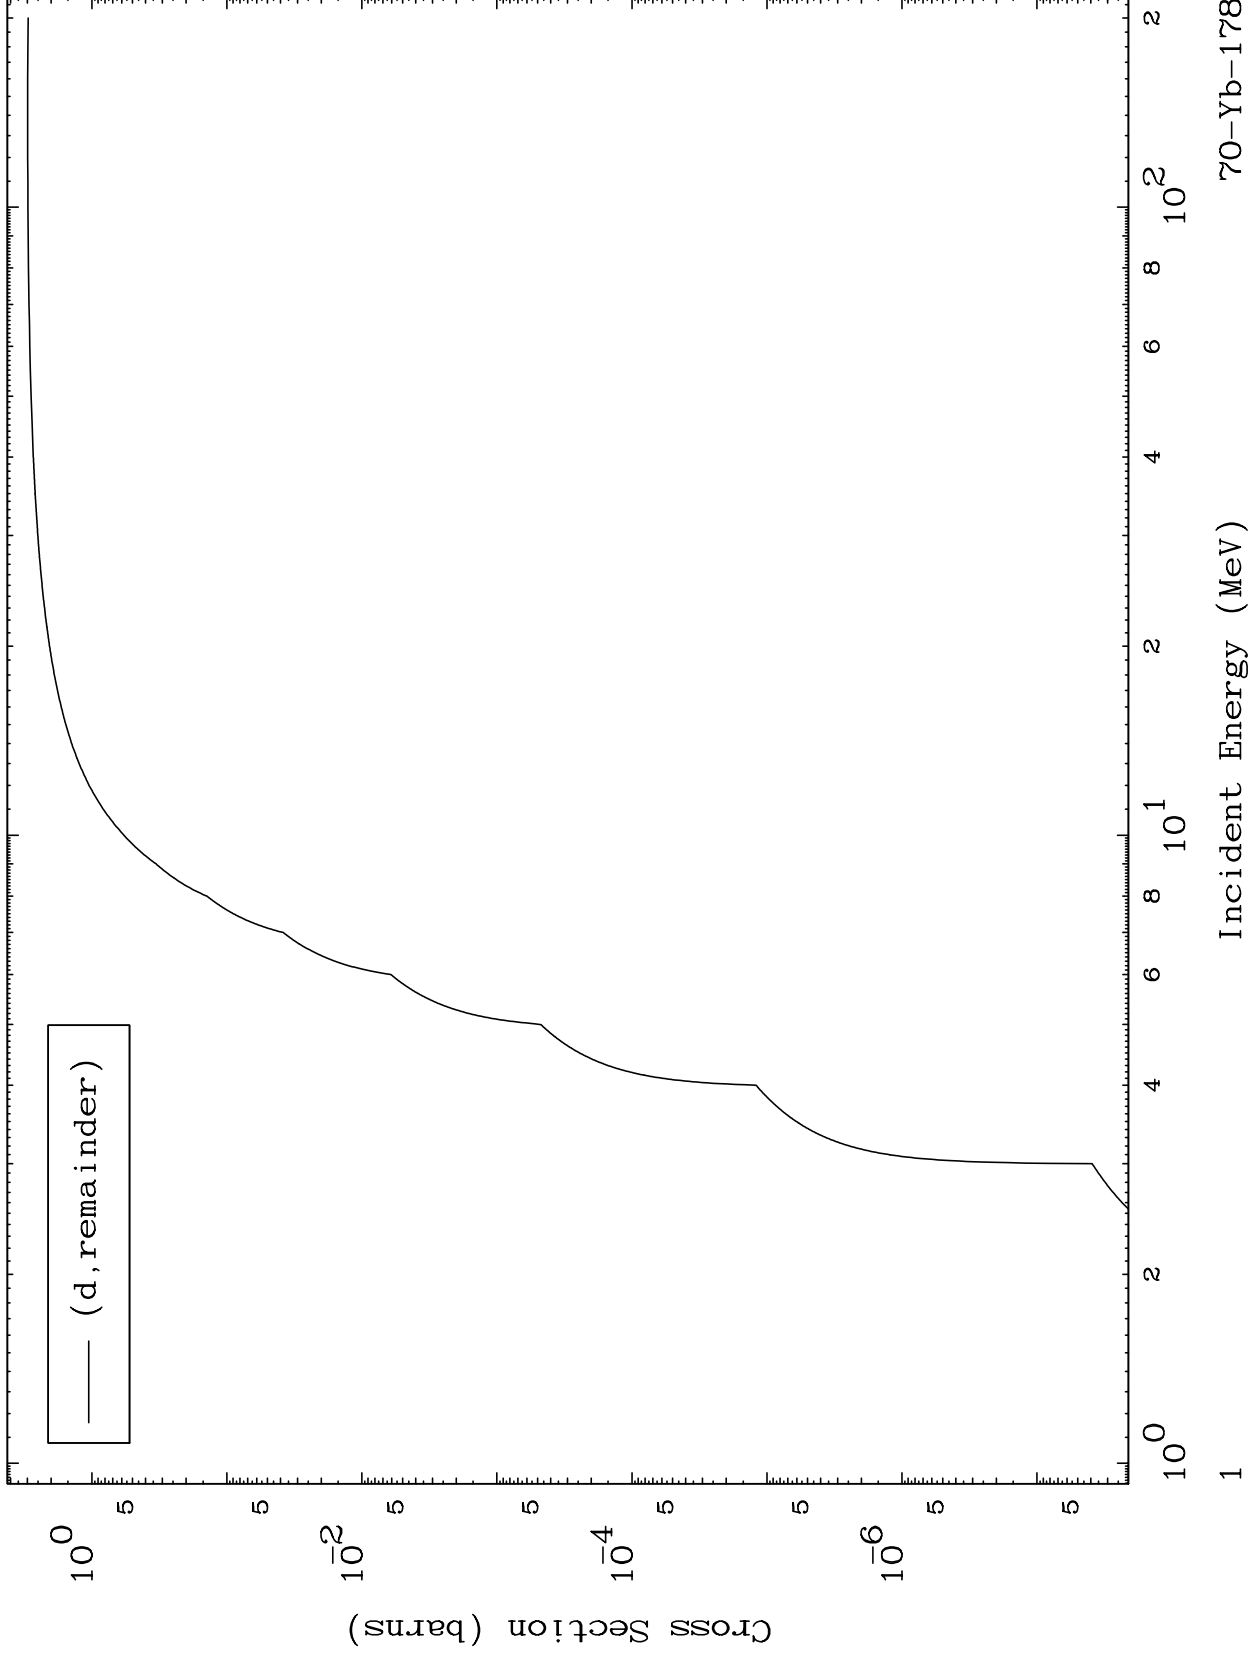

Press Mouse Button to Start

MAT 7055

Deuteron Major
0 Kelvin Cross Sections

70-Yb-178

70-Yb-178