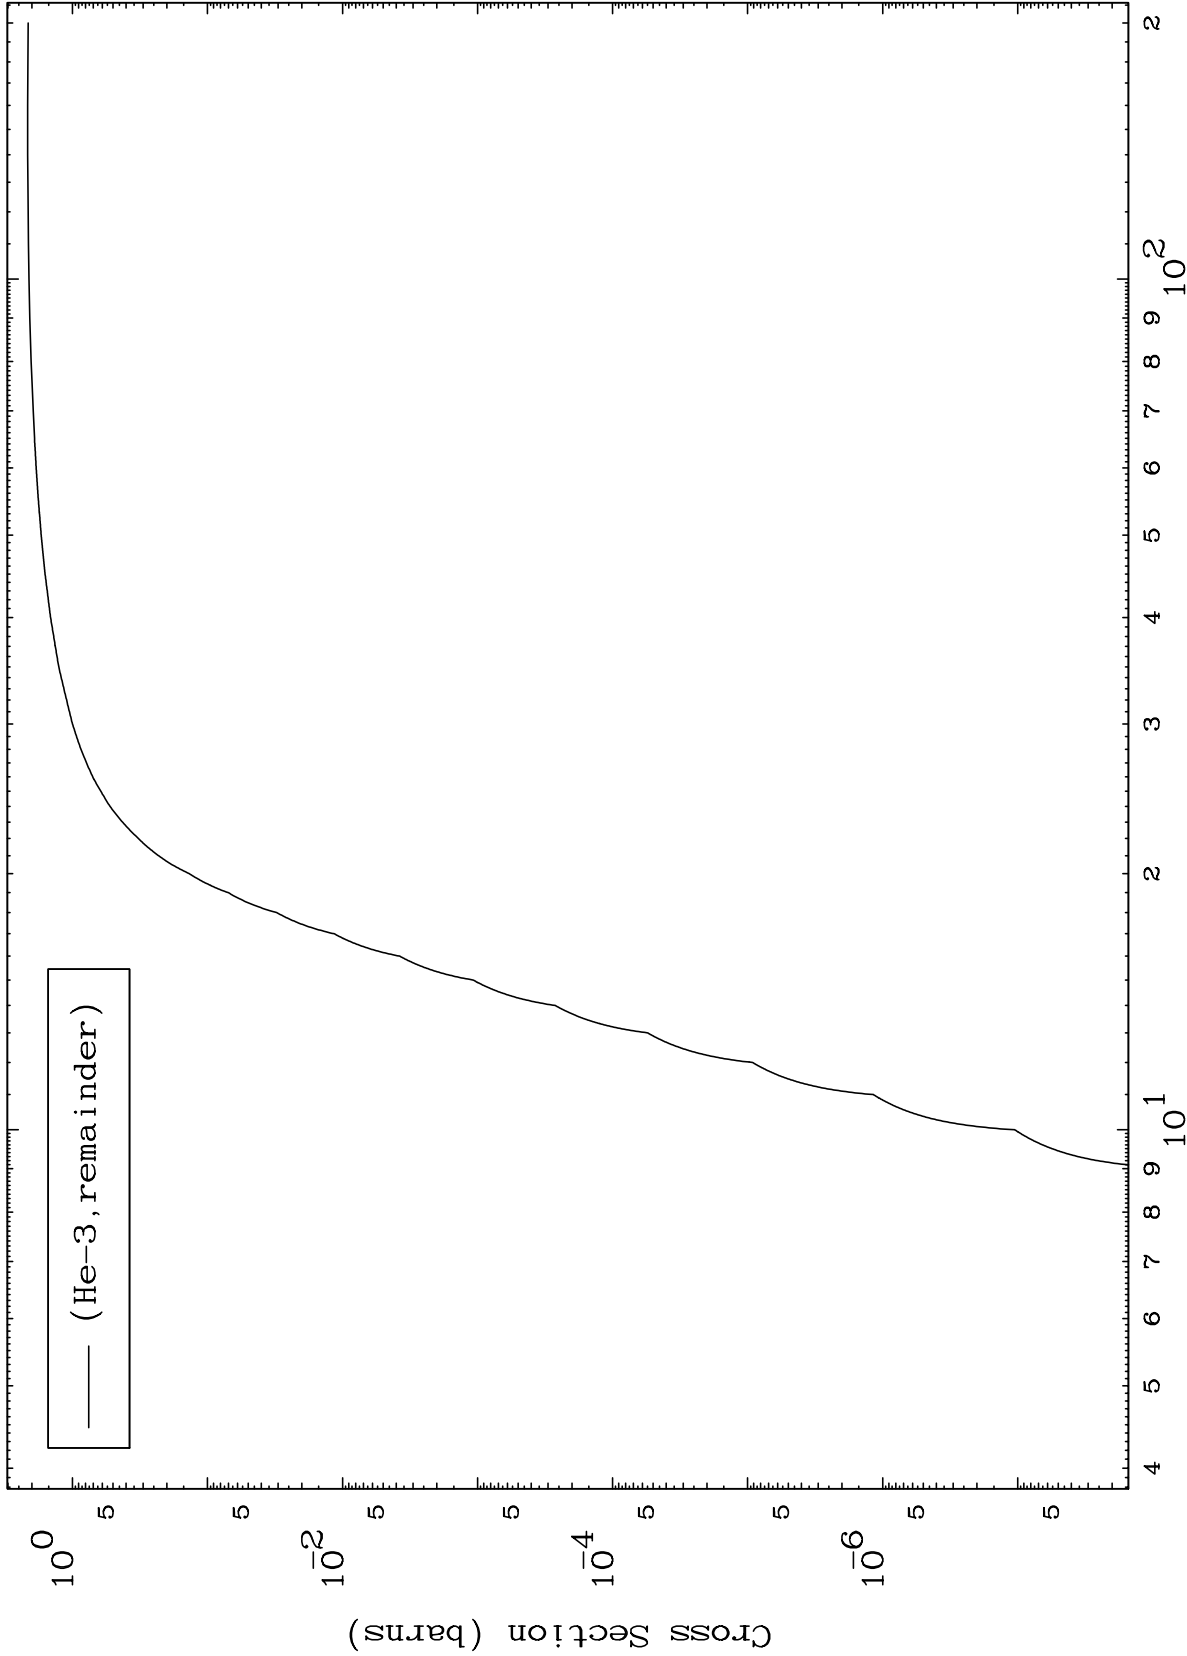

Press Mouse Button to Start

MAT 7080

He-3 Major

71-Lu-160

0 Kelvin Cross Sections

Incident Energy (MeV)

71-Lu-160

1