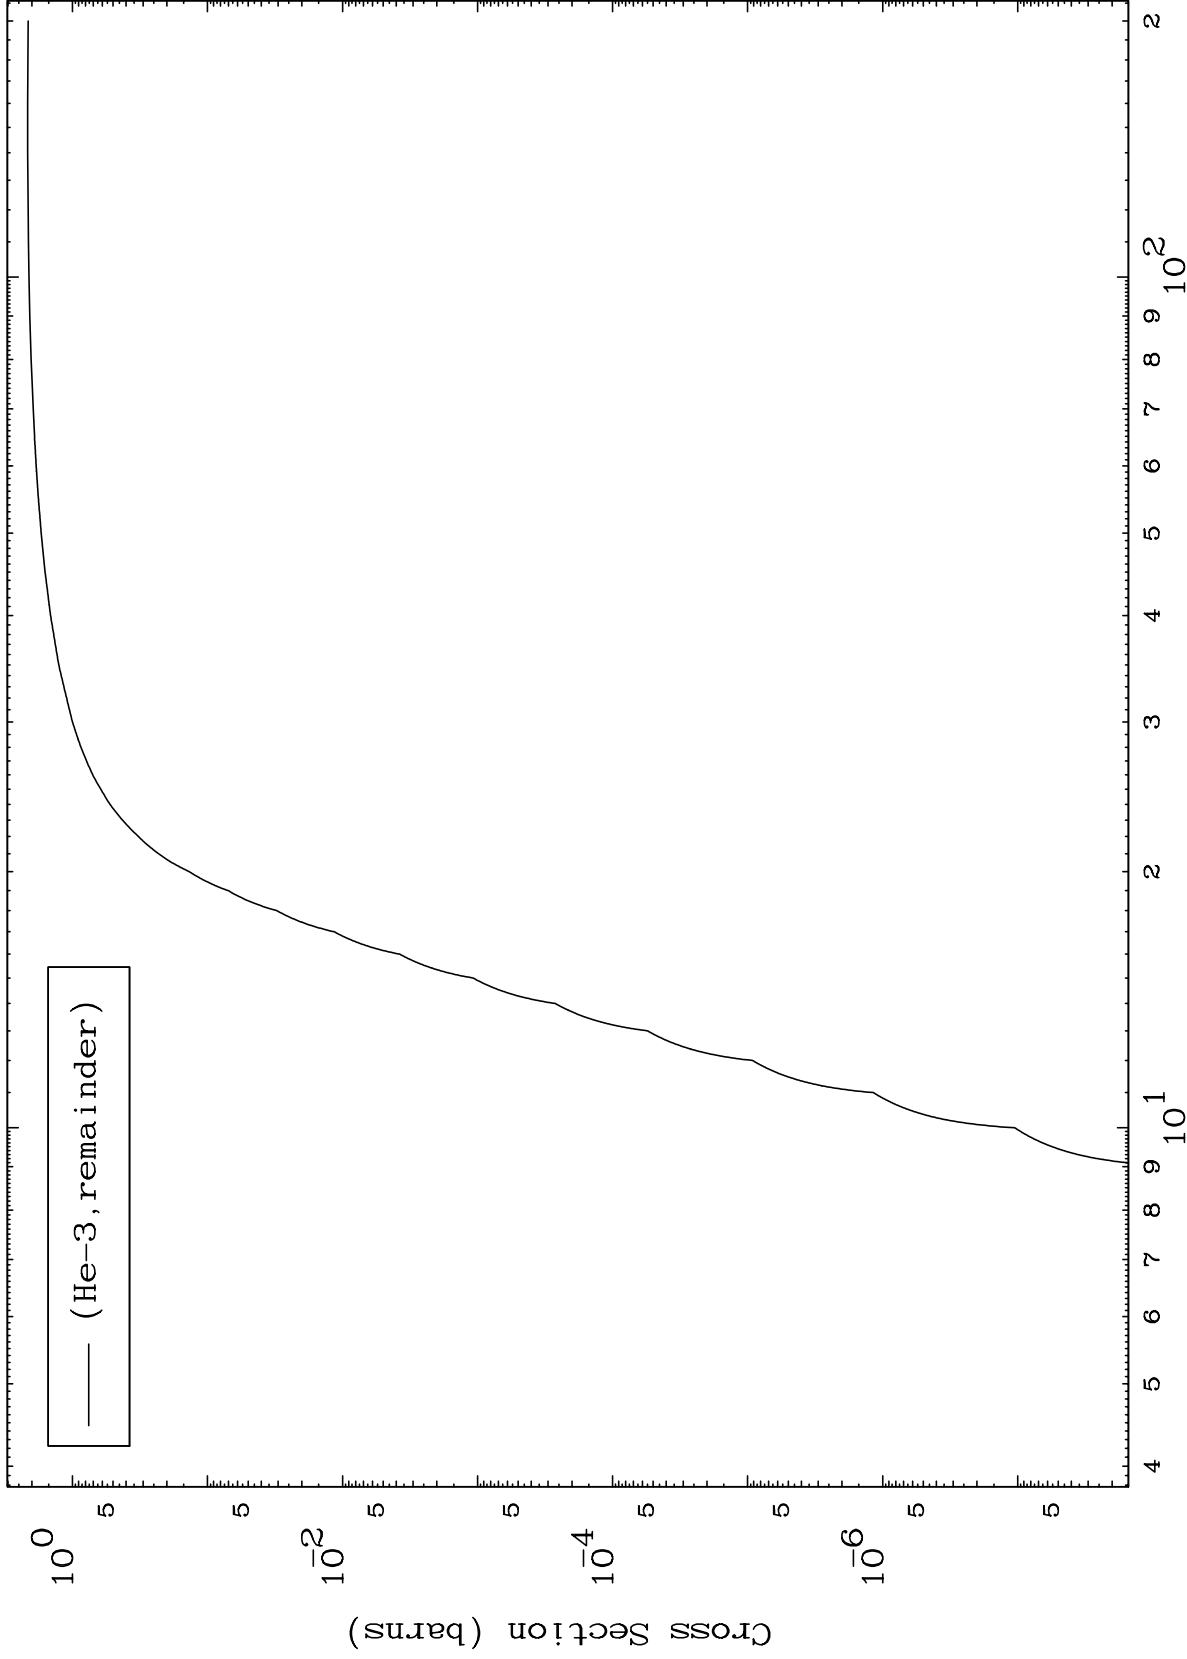

Press Mouse Button to Start

MAT 7081

He-3 Major

71-Lu-160

0 Kelvin Cross Sections

1

Incident Energy (MeV)

71-Lu-160