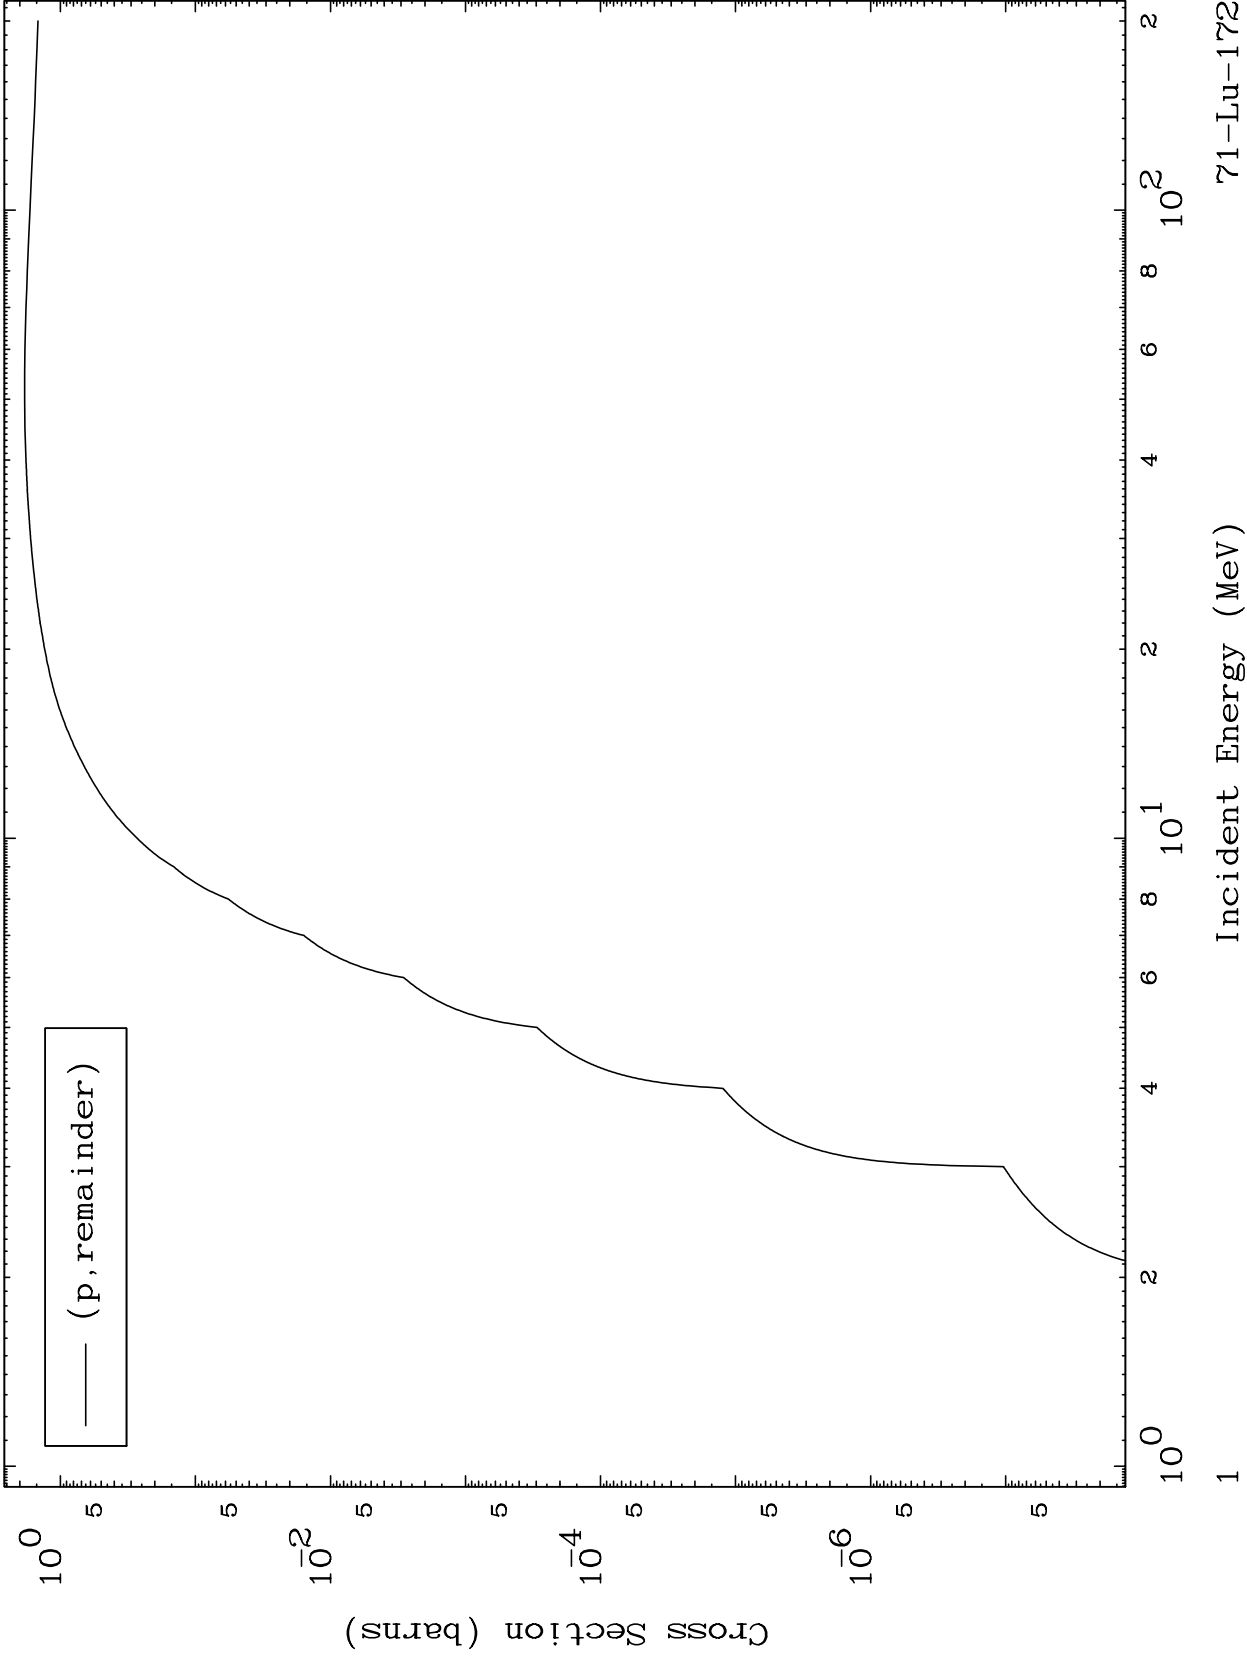

Press Mouse Button to Start

MAT 7116

Proton Major

71-Lu-172

0 Kelvin Cross Sections

71-Lu-172