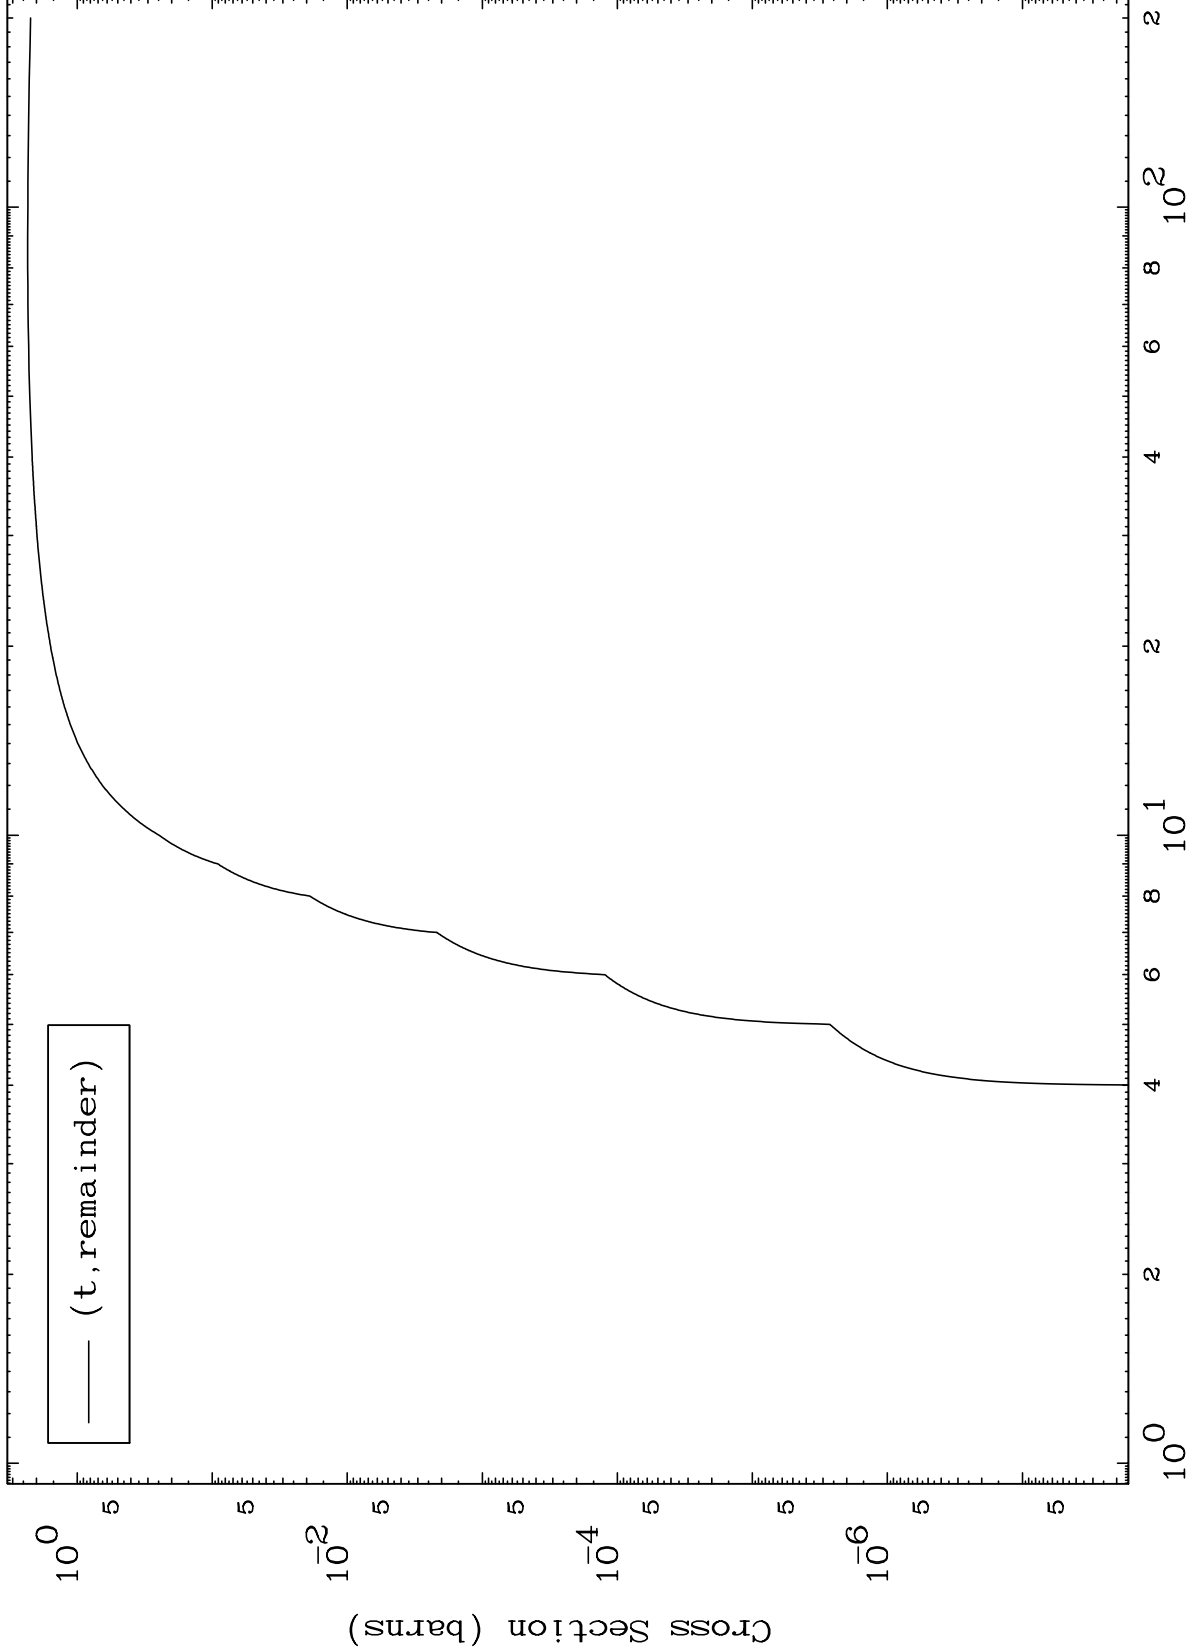

Press Mouse Button to Start

MAT 7080

Triton Major

71-Lu-160

0 Kelvin Cross Sections

Incident Energy (MeV)

71-Lu-160