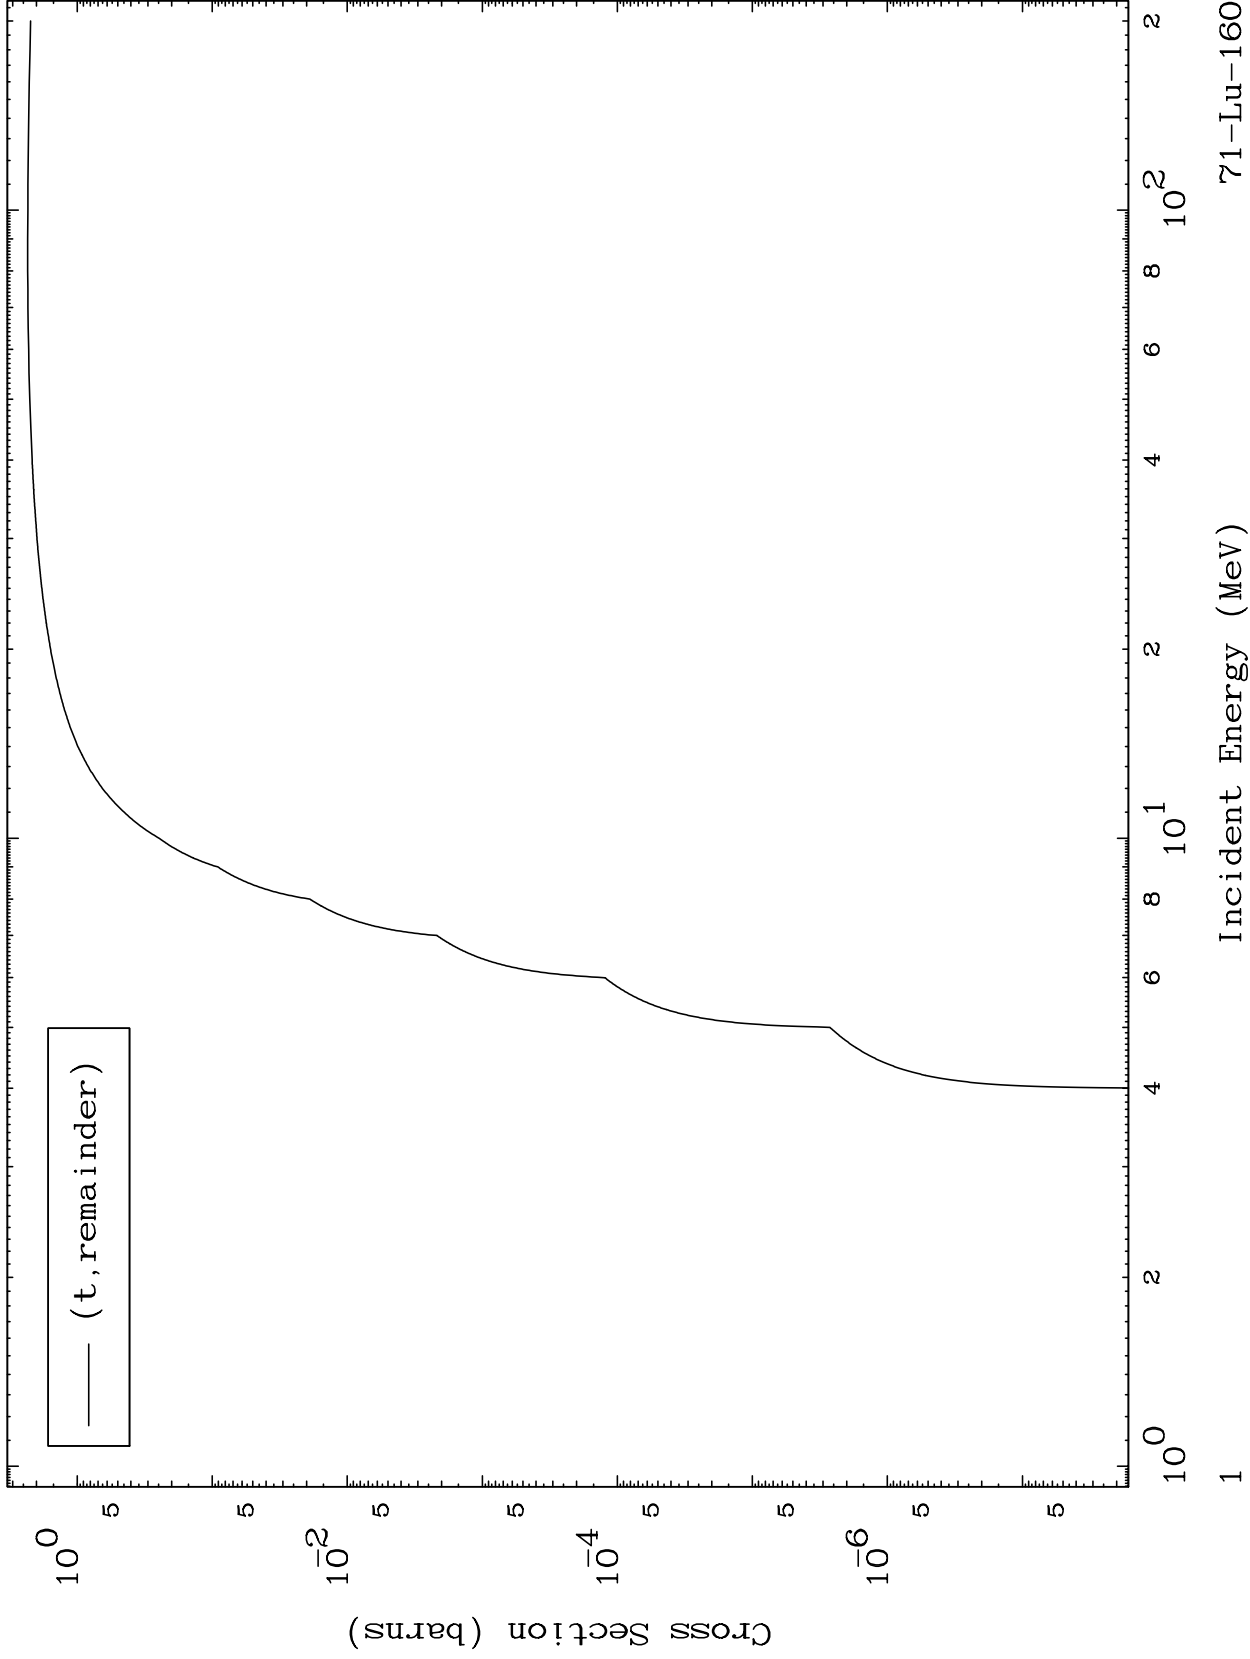

Press Mouse Button to Start

MAT 7081

Triton Major
0 Kelvin Cross Sections

71-Lu-160

71-Lu-160

Incident Energy (MeV)