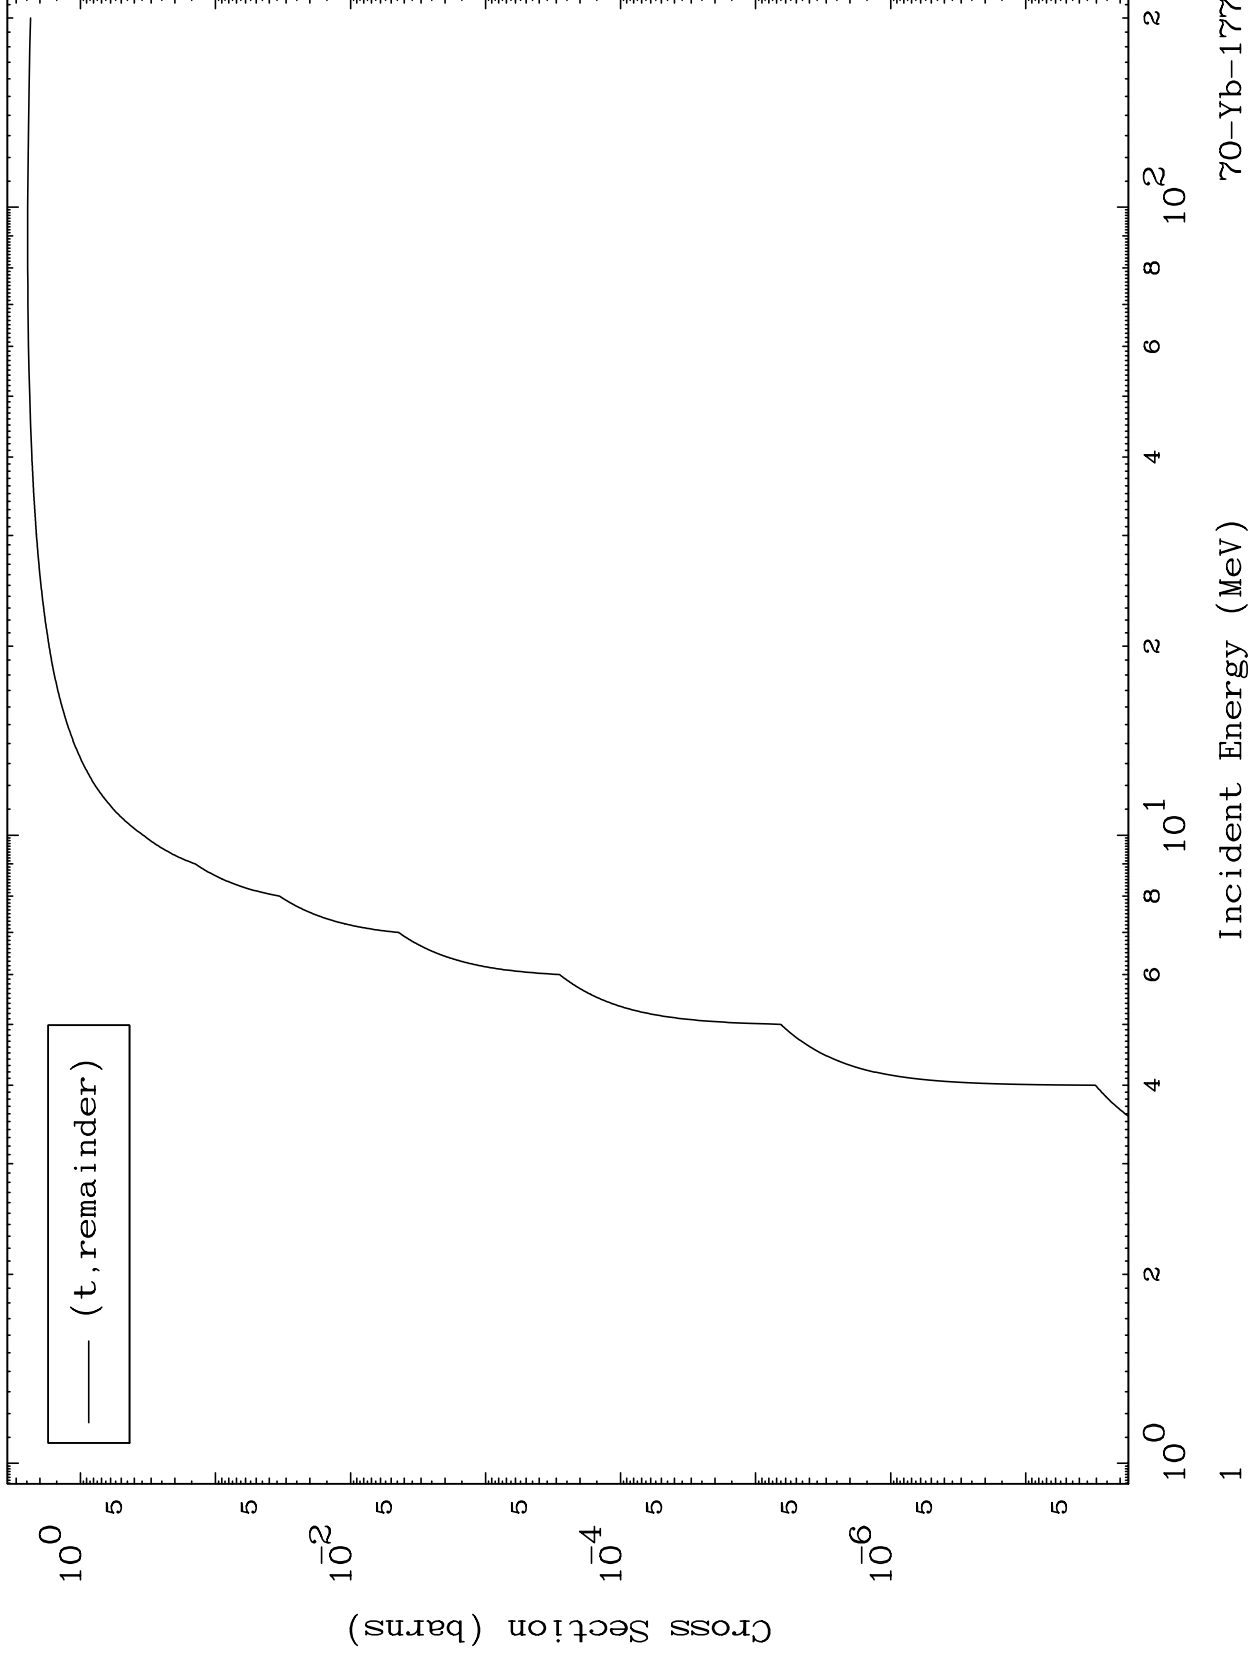

Press Mouse Button to Start

MAT 7052

Triton Major
0 Kelvin Cross Sections

70-Yb-177

70-Yb-177